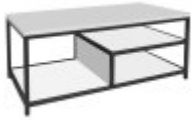

Roomes

Furniture & Interiors | *Since 1888*

Harrogate

Coffee Table with Shelf (Cappuccino)
(W) 100cm x (D) 50cm x (H) 45cm

Coffee Table with Shelf (White)
(W) 100cm x (D) 50cm x (H) 45cm

Coffee Table with Shelf (Grey)
(W) 100cm x (D) 50cm x (H) 45cm

Dining Chair (Cappuccino)
(W) 46cm x (D) 57cm x (H) 91cm

Dining Chair (Grey)
(W) 46cm x (D) 57cm x (H) 91cm

Lamp Table with Shelf (Cappuccino)
(W) 50cm x (D) 50cm x (H) 50cm

Lamp Table with Shelf (Grey)
(W) 50cm x (D) 50cm x (H) 50cm

Lamp Table with Shelf (White)
(W) 50cm x (D) 50cm x (H) 50cm

Console Table (Cappuccino)
(W) 100cm x (D) 33cm x (H) 76cm

Console Table (Grey)
(W) 100cm x (D) 33cm x (H) 76cm

Console Table (White)
(W) 100cm x (D) 33cm x (H) 76cm

Extending Dining Table (Cappuccino)
(W) 120cm x (D) 90cm x (H) 76cm

Extending Dining Table (Grey)
(W) 120cm x (D) 90cm x (H) 76cm

Extending Dining Table (White)
(W) 120cm x (D) 90cm x (H) 76cm

Large Sideboard (White)
(W) 135cm x (D) 42cm x (H) 84cm