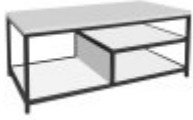

Roomes

Furniture & Interiors | *Since 1888*

Harrogate

Coffee Table with Shelf (Cappuccino)
(W) 100cm x (D) 50cm x (H) 45cm

Coffee Table with Shelf (White)
(W) 100cm x (D) 50cm x (H) 45cm

Coffee Table with Shelf (Grey)
(W) 100cm x (D) 50cm x (H) 45cm

Dining Table and Chairs Set (Cappuccino)
(W) 120cm x (D) 90cm x (H) 78cm

Dining Chair (Cappuccino)
(W) 46cm x (D) 57cm x (H) 91cm

Dining Chair (Grey)
(W) 46cm x (D) 57cm x (H) 91cm

Lamp Table with Shelf (Cappuccino)
(W) 50cm x (D) 50cm x (H) 50cm

Lamp Table with Shelf (Grey)
(W) 50cm x (D) 50cm x (H) 50cm

Lamp Table with Shelf (White)
(W) 50cm x (D) 50cm x (H) 50cm

Console Table (Cappuccino)
(W) 100cm x (D) 33cm x (H) 76cm

Console Table (Grey)
(W) 100cm x (D) 33cm x (H) 76cm

Console Table (White)
(W) 100cm x (D) 33cm x (H) 76cm

Extending Dining Table (Cappuccino)
(W) 120cm x (D) 90cm x (H) 76cm

Extending Dining Table (Grey)
(W) 120cm x (D) 90cm x (H) 76cm

Extending Dining Table (White)
(W) 120cm x (D) 90cm x (H) 76cm