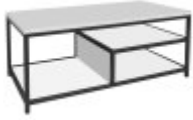

# Roomes

Furniture & Interiors | *Since 1888*

**Harrogate**

**Coffee Table with Shelf (Cappuccino)**  
(W) 100cm x (D) 50cm x (H) 45cm

**Coffee Table with Shelf (White)**  
(W) 100cm x (D) 50cm x (H) 45cm

**Coffee Table with Shelf (Grey)**  
(W) 100cm x (D) 50cm x (H) 45cm

**Dining Table and Chairs Set (Cappuccino)**  
(W) 120cm x (D) 90cm x (H) 78cm

**Dining Chair (Cappuccino)**  
(W) 46cm x (D) 57cm x (H) 91cm

**Dining Chair (Grey)**  
(W) 46cm x (D) 57cm x (H) 91cm

**Lamp Table with Shelf (Cappuccino)**  
(W) 50cm x (D) 50cm x (H) 50cm

**Lamp Table with Shelf (Grey)**  
(W) 50cm x (D) 50cm x (H) 50cm

**Lamp Table with Shelf (White)**  
(W) 50cm x (D) 50cm x (H) 50cm

**Console Table (Cappuccino)**  
(W) 100cm x (D) 33cm x (H) 76cm

**Console Table (Grey)**  
(W) 100cm x (D) 33cm x (H) 76cm

**Console Table (White)**  
(W) 100cm x (D) 33cm x (H) 76cm

**Extending Dining Table (Cappuccino)**  
(W) 120cm x (D) 90cm x (H) 76cm