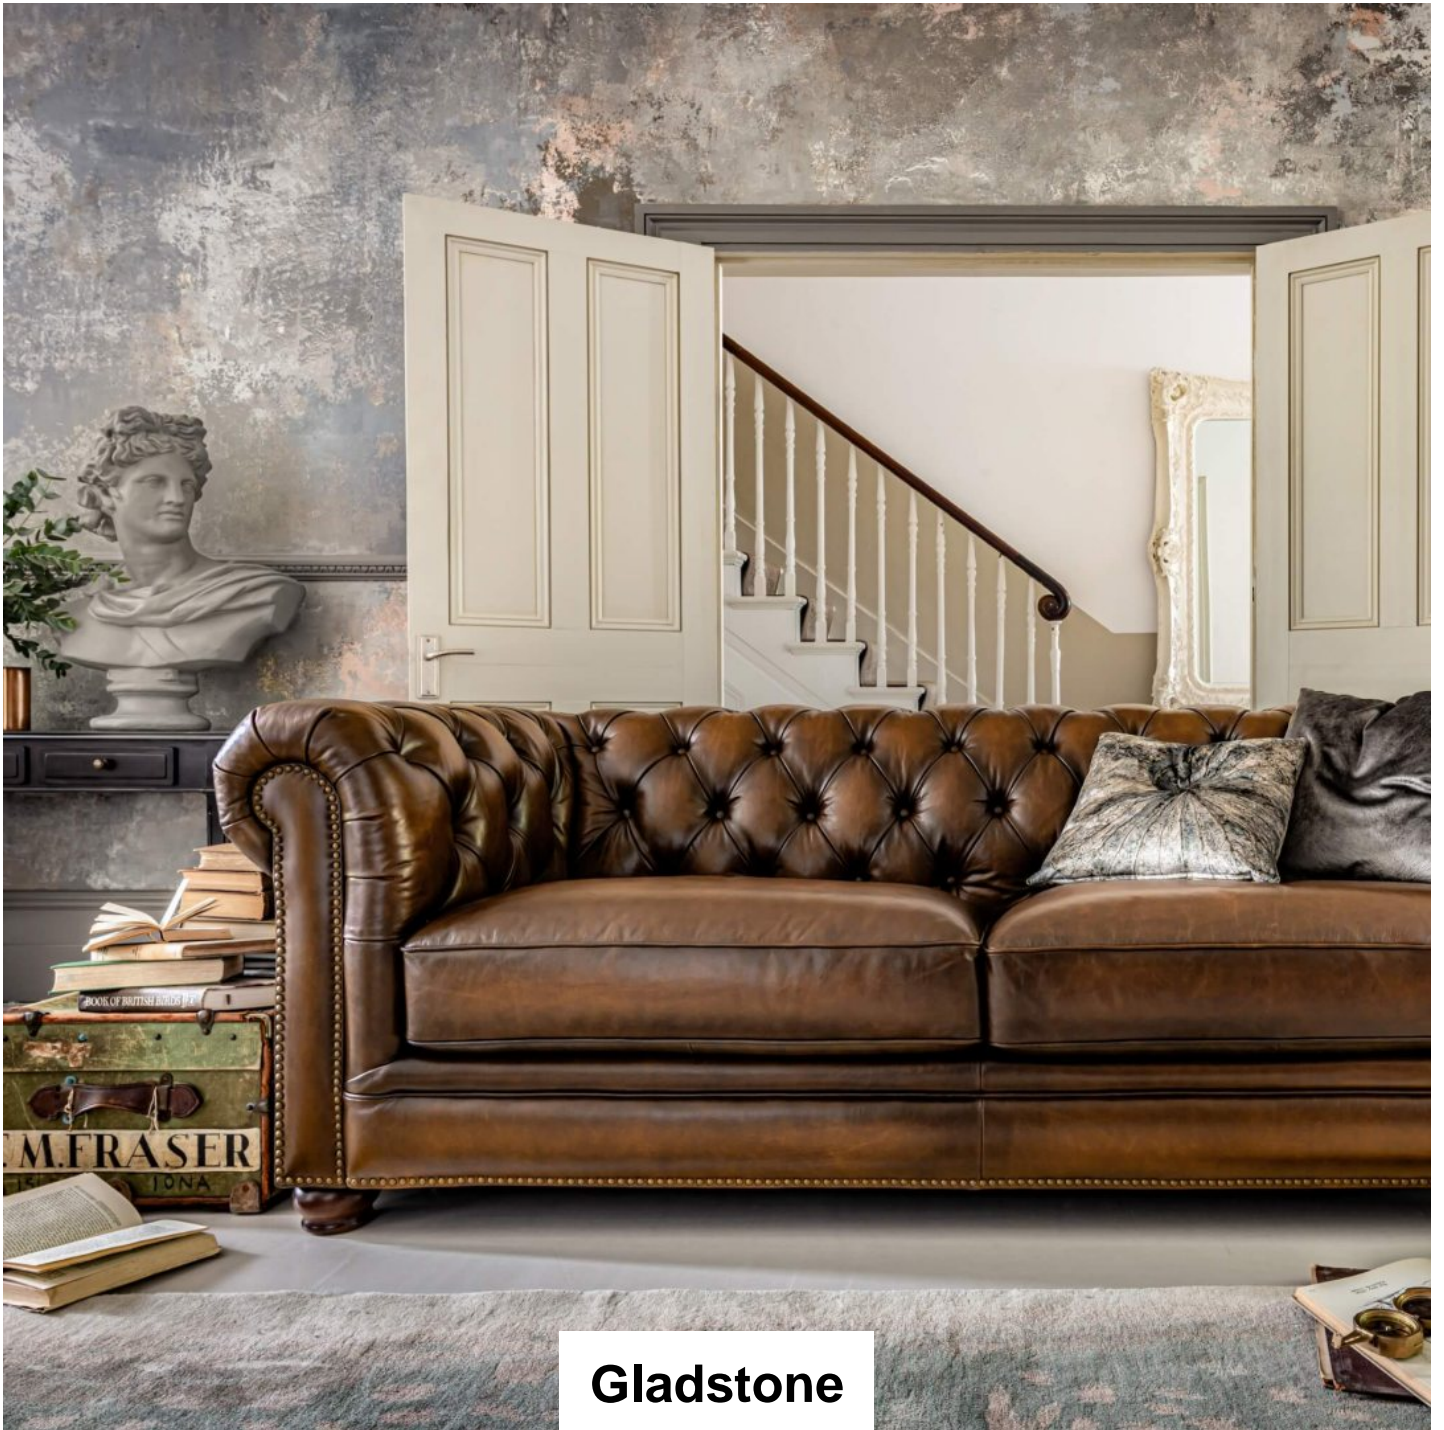

Roomes

Furniture & Interiors | *Since 1888*

Gladstone

2 Seat Chesterfield Sofa
(W) 177cm x (D) 98cm x
(H) 83cm

**3.5 Seat Chesterfield
Sofa**
(W) 226cm x (D) 98cm x
(H) 83cm

4 Seat Chesterfield Sofa
(W) 243cm x (D) 98cm x
(H) 83cm

Club Chair
(W) 119cm x (D) 98cm x
(H) 83cm

3 Seat Chesterfield Sofa
(W) 208cm x (D) 98cm x
(H) 83cm

Roomes

Furniture & Interiors | *Since 1888*

www.roomes.co.uk

0% APR Credit Available* | Price Promise | Service Pledge