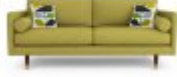

Roomes

Furniture & Interiors | *Since 1888*

Orla Kiely Mimosa

Orla Kiely - Mimosa Snuggler
(W) 124cm x (D) 96cm x (H) 83cm

Large Sofa
(W) 234cm x (D) 96cm x (H) 83cm

Orla Kiely Alma - Armchair
(W) 81cm x (D) 87cm x (H) 104cm

Orla Kiely Lily - Swivel Chair
(W) 77cm x (D) 77cm x (H) 74cm

Medium Sofa
(W) 204cm x (D) 96cm x (H) 83cm

Small Sofa
(W) 174cm x (D) 96cm x (H) 83cm

Large Chaise Sofa
(W) 234cm x (D) 153cm x (H) 83cm

Roomes