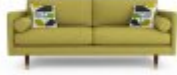

Roomes

Furniture & Interiors | *Since 1888*

Orla Kiely Mimosa

Orla Kiely - Mimosa Snuggler
(W) 124cm x (D) 96cm x (H) 83cm

Large Sofa
(W) 234cm x (D) 96cm x (H) 83cm

Orla Kiely Alma - Armchair
(W) 81cm x (D) 87cm x (H) 104cm

Orla Kiely Lily - Swivel Chair
(W) 77cm x (D) 77cm x (H) 74cm

Medium Sofa
(W) 204cm x (D) 96cm x (H) 83cm

Small Sofa
(W) 174cm x (D) 96cm x (H) 83cm

Large Chaise Sofa
(W) 234cm x (D) 153cm x (H) 83cm

Roomes