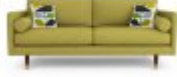

Roomes

Furniture & Interiors | *Since 1888*

Orla Kiely Mimosa

Orla Kiely - Mimosa Snuggler
(W) 124cm x (D) 96cm
x (H) 83cm

Large Sofa
(W) 234cm x (D) 96cm
x (H) 83cm

Orla Kiely Alma - Armchair
(W) 81cm x (D) 87cm
x (H) 104cm

Orla Kiely Lily - Swivel Chair
(W) 77cm x (D) 77cm
x (H) 74cm

Medium Sofa
(W) 204cm x (D) 96cm
x (H) 83cm

Small Sofa
(W) 174cm x (D) 96cm
x (H) 83cm

Large Chaise Sofa
(W) 234cm x (D)
153cm x (H) 83cm

Roomes