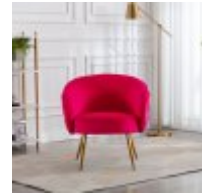

# Roomes

Furniture & Interiors | *Since 1888*

**Monica**

**Chair (Federal Blue)**  
(W) 72cm x (D) 71cm x (H) 77cm

**Chair (Fern Green)**  
(W) 72cm x (D) 71cm x (H) 77cm

**Chair (Raspberry)**  
(W) 72cm x (D) 71cm x (H) 77cm