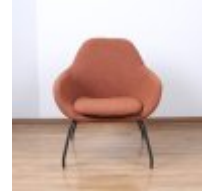

# Roomes

Furniture & Interiors | *Since 1888*

**Moby**

**Chair (Grey)**

(W) 72cm x (D) 73cm x (H) 83.5cm

**Chair (Ivory)**

(W) 72cm x (D) 73cm x (H) 83.5cm

**Chair (Rust)**

(W) 72cm x (D) 73cm x (H) 83.5cm