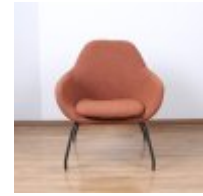

# Roomes

Furniture & Interiors | *Since 1888*

**Moby**

**Chair (Grey)**

(W) 72cm x (D) 73cm x (H) 83.5cm

**Chair (Ivory)**

(W) 72cm x (D) 73cm x (H) 83.5cm

**Chair (Rust)**

(W) 72cm x (D) 73cm x (H) 83.5cm