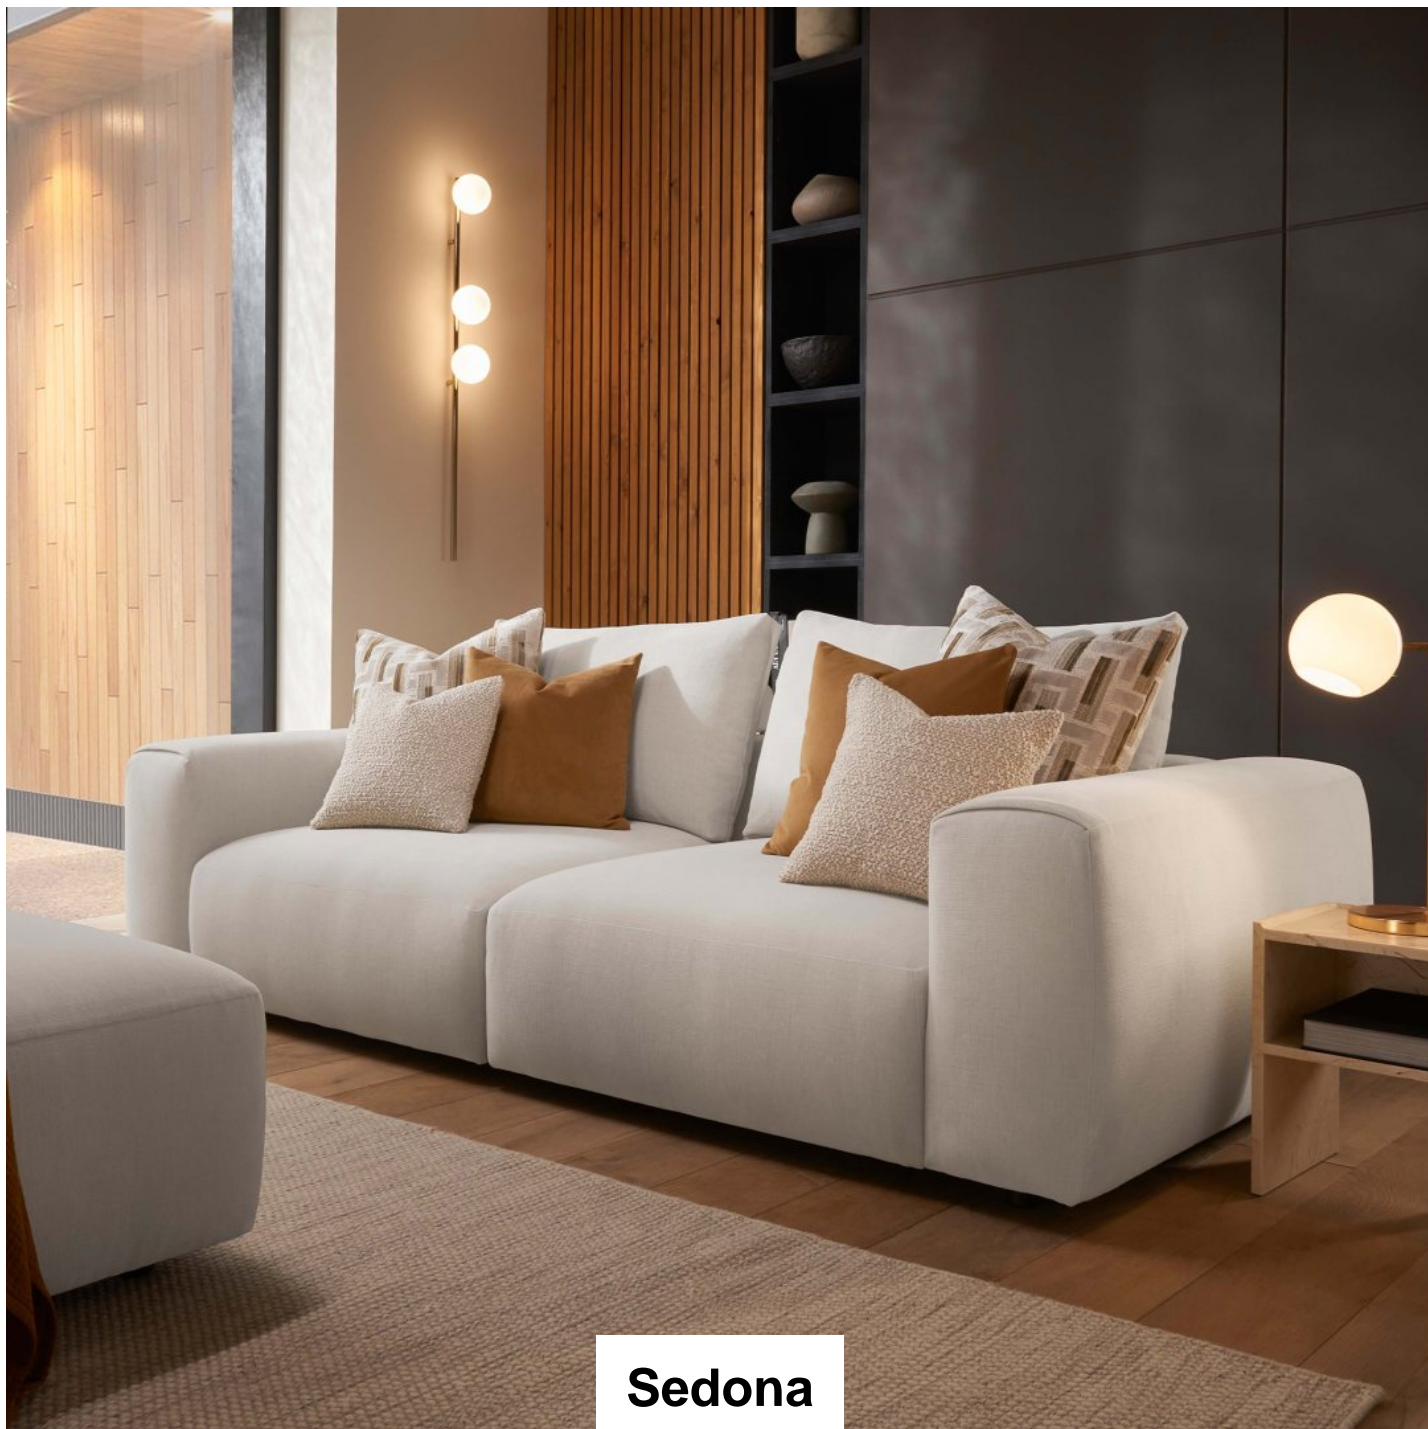

Roomes

Furniture & Interiors | *Since 1888*

Sedona

Large Stool
(W) 112cm x (D)
112cm x (H) 44cm

Small Stool
(W) 90cm x (D) 90cm
x (H) 44cm

**Extra Large Corner
Sofa**
(W) 327cm x (D)
410cm x (H) 84cm

3 Seat Sofa
(W) 337cm x (D)
115cm x (H) 84cm

2 Seat Sofa
(W) 244cm x (D)
115cm x (H) 84cm

**Right Hand Facing
Chaise Sofa**
(W) 327cm x (D)
165cm x (H) 84cm

Roomes

Furniture & Interiors | *Since 1888*

www.roomes.co.uk

0% APR Credit Available* | Price Promise | Service Pledge