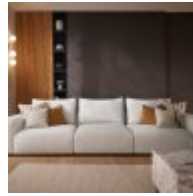

Roomes

Furniture & Interiors | *Since 1888*

Sedona

Large Stool
(W) 112cm x (D)
112cm x (H) 44cm

Small Stool
(W) 90cm x (D) 90cm
x (H) 44cm

**Extra Large Corner
Sofa**
(W) 327cm x (D)
410cm x (H) 84cm

3 Seat Sofa
(W) 337cm x (D)
115cm x (H) 84cm

2 Seat Sofa
(W) 244cm x (D)
115cm x (H) 84cm

**Right Hand Facing
Chaise Sofa**
(W) 327cm x (D)
165cm x (H) 84cm

Roomes

Furniture & Interiors | *Since 1888*

www.roomes.co.uk

0% APR Credit Available* | Price Promise | Service Pledge