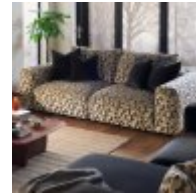

Roomes

Furniture & Interiors | *Since 1888*

Sedona

Large Stool
(W) 112cm x (D)
112cm x (H) 44cm

Small Stool
(W) 90cm x (D) 90cm
x (H) 44cm

**Extra Large Corner
Sofa**
(W) 327cm x (D)
410cm x (H) 84cm

3 Seat Sofa
(W) 337cm x (D)
115cm x (H) 84cm

2 Seat Sofa
(W) 244cm x (D)
115cm x (H) 84cm

**Right Hand Facing
Chaise Sofa**
(W) 327cm x (D)
165cm x (H) 84cm

Roomes

Furniture & Interiors | *Since 1888*

www.roomes.co.uk

0% APR Credit Available* | Price Promise | Service Pledge