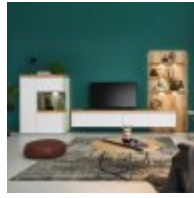

Roomes

Furniture & Interiors | *Since 1888*

Venjakob PlanX2

Lowboard
(W) 240cm x (D) 43cm
x (H) 40cm

Combination (D312)
(W) 180cm x (D)
110cm x (H) 43cm

Combination (X205)
(W) 360cm x (D) 53cm
x (H) 190cm

Combination (X234)
(W) 390cm x (D) 43cm
x (H) 207cm

Display Cabinet (D415)
(W) 120cm x (D) 43cm
x (H) 144cm

Sideboard (D212)
(W) 180cm x (D)
43cm x (H) 76cm

Sideboard (D312)
(W) 180cm x (D) 43cm
x (H) 110cm

Cabinet (D505)
(W) 60cm x (D) 43cm
x (H) 174cm

Hanging Cabinet
(W) 100cm x (D) 33cm
x (H) 138cm