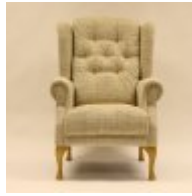

Roomes

Furniture & Interiors | *Since 1888*

Abbey

Chair (Showood Style)

(W) 68cm x (D) 83cm x (H) 105cm - Petite
(W) 73cm x (D) 88cm x (H) 110cm - Standard
(W) 78cm x (D) 93cm x (H) 115cm - Grande

Chair (Queen Anne Style)

(W) 76cm x (D) 89cm x (H) 110cm - Standard
(W) 71cm x (D) 84cm x (H) 105cm - Petite
(W) 81cm x (D) 94cm x (H) 115cm - Grande

2 Seat Sofa (Queen Anne Style)

Roomes

Furniture & Interiors | *Since 1888*

www.roomes.co.uk