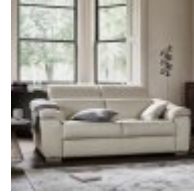

# Roomes

Furniture & Interiors | *Since 1888*

**Nicoletti Home Thema**

**Chair**  
(W) 111cm x (D)  
112cm x (H) 74cm

**Power Recliner Chair**  
(W) 112cm x (D)  
112cm x (H) 74cm

**Left Hand Facing Chaise Sofa**  
(W) 264cm x (D)  
172cm x (H) 74cm

**3 Seater Sofa**  
(W) 212cm x (D)  
112cm x (H) 74cm

**3 Seater Power Recliner Sofa**  
(W) 214cm x (D)  
112cm x (H) 74cm

**2 Seater Sofa**  
(W) 172cm x (D)  
112cm x (H) 74cm

**2 Seater Power Recliner Sofa**  
(W) 194cm x (D)  
112cm x (H) 74cm

**Right Hand Facing Chaise Sofa**  
(W) 264cm x (D)  
172cm x (H) 74cm