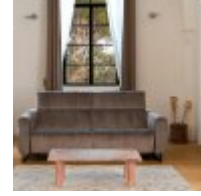

Roomes

Furniture & Interiors | *Since 1888*

Nicoletti Home Pisco

Nicoletti Home - Pisco 2 Seat Sofa
(W) 158cm x (D) 108cm x (H) 77cm

Nicoletti Home - Pisco 2.5 Seat Sofa
(W) 190cm x (D) 108cm x (H) 77cm

Nicoletti Home - Pisco 3 Seat Sofa
(W) 210cm x (D) 108cm x (H) 77cm