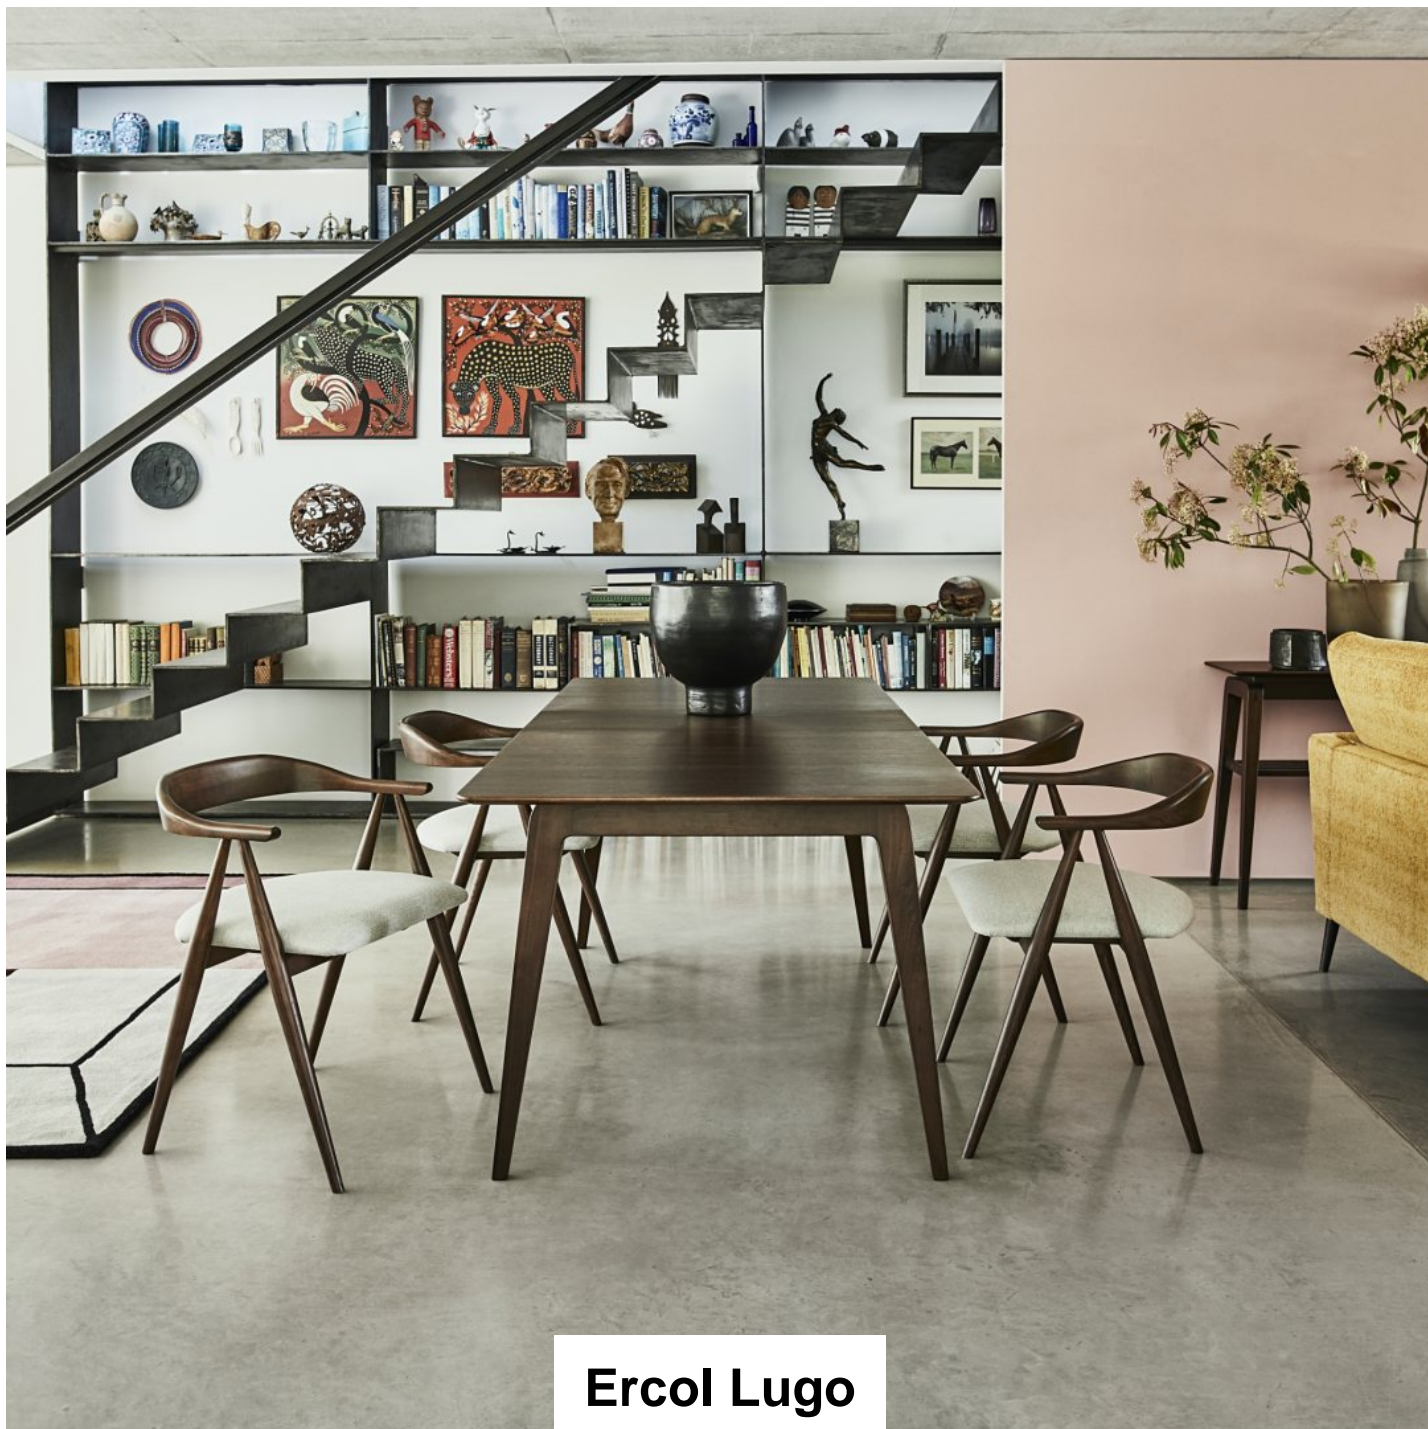

Roomes

Furniture & Interiors | *Since 1888*

Ercol Lugo

Coffee Table
(W) 114cm x (D) 58cm
x (H) 46cm

Medium Extending Dining Table
(W) 170cm x (D) 90cm
x (H) 75cm

Dining Armchair
(W) 59cm x (D) 54cm
x (H) 73cm

Lamp Table
(W) 48cm x (D) 48cm
x (H) 57cm

Small Fixed Top Table
(W) 130cm x (D) 90cm
x (H) 75cm

Open Display Unit
(W) 92cm x (D) 36cm
x (H) 179cm

Wide Sideboard
(W) 150cm x (D) 45cm
x (H) 72cm

Roomes

Furniture & Interiors | Since 1888