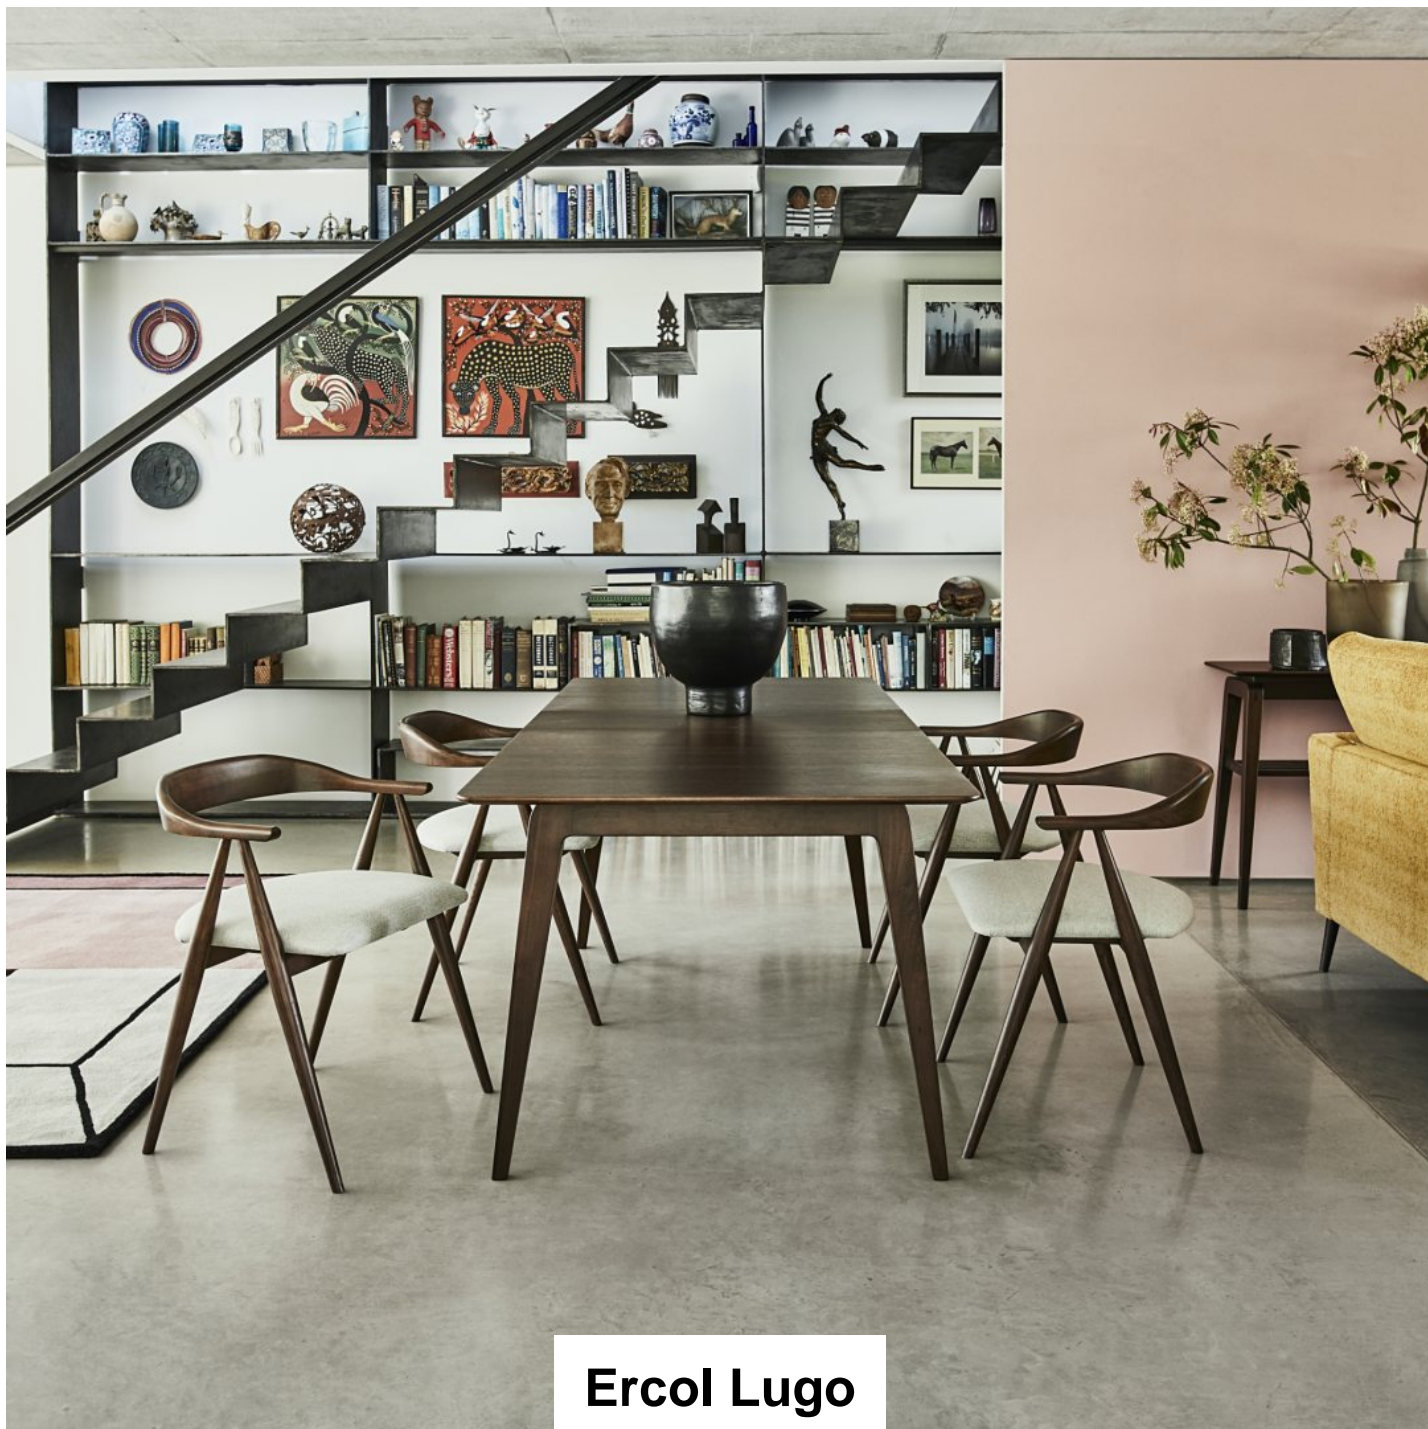

# Roomes

Furniture & Interiors | *Since 1888*

**Ercol Lugo**

**Coffee Table**

**Medium Extending Dining Table**  
(W) 170cm x (D) 90cm x (H) 75cm

**Dining Armchair**  
(W) 59cm x (D) 54cm x (H) 73cm

**Dining Armchair in C900 and DK Finish**  
(W) 59cm x (D) 54cm x (H) 73cm

**Lamp Table**  
(W) 48cm x (D) 48cm x (H) 57cm

**Small Fixed Top Table**  
(W) 130cm x (D) 90cm x (H) 75cm

**Open Display Unit**  
(W) 92cm x (D) 36cm x (H) 179cm

**Wide Sideboard**  
(W) 150cm x (D) 45cm x (H) 72cm