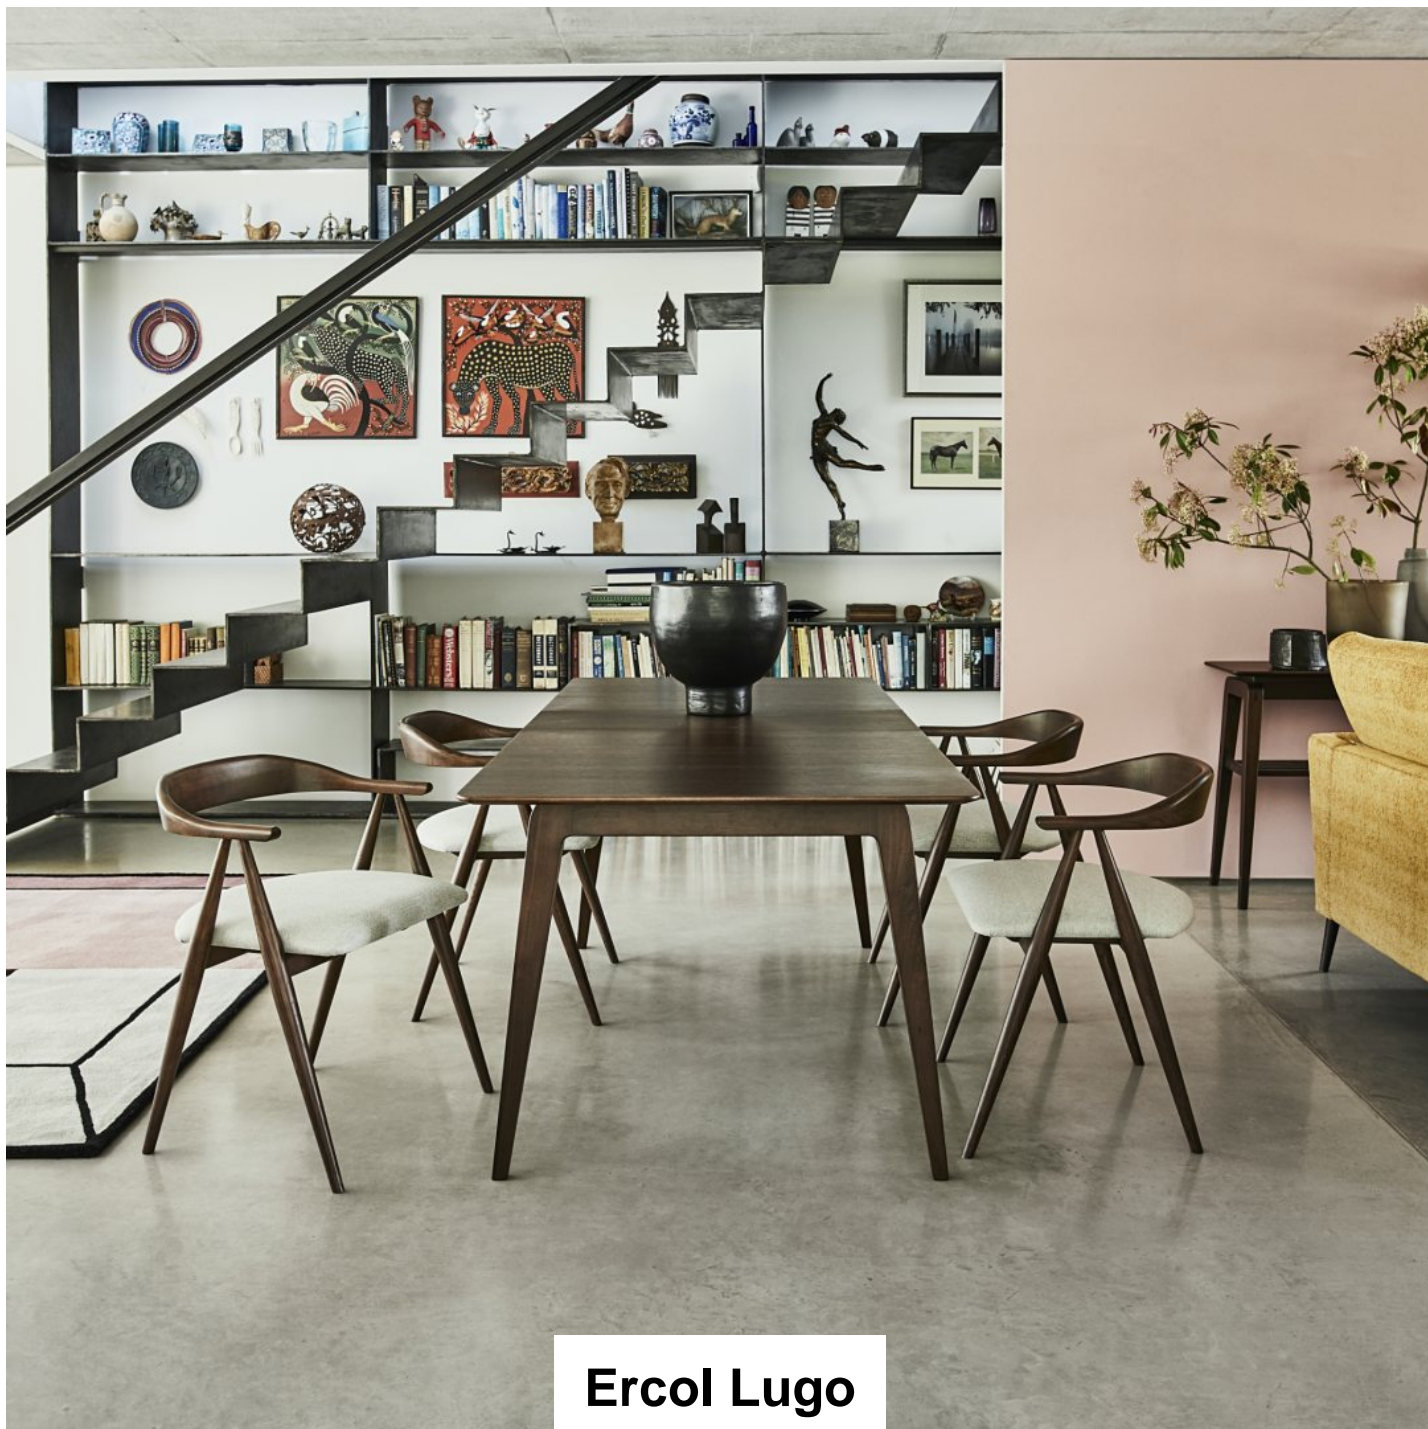

Roomes

Furniture & Interiors | *Since 1888*

Ercol Lugo

Coffee Table

Medium Extending Dining Table
(W) 170cm x (D) 90cm
x (H) 75cm

Dining Armchair
(W) 59cm x (D) 54cm
x (H) 73cm

Lamp Table
(W) 48cm x (D) 48cm
x (H) 57cm

Small Fixed Top Table
(W) 130cm x (D) 90cm
x (H) 75cm

Open Display Unit
(W) 92cm x (D) 36cm
x (H) 179cm

Wide Sideboard
(W) 150cm x (D) 45cm
x (H) 72cm

Roomes

Furniture & Interiors | *Since 1888*

www.roomes.co.uk