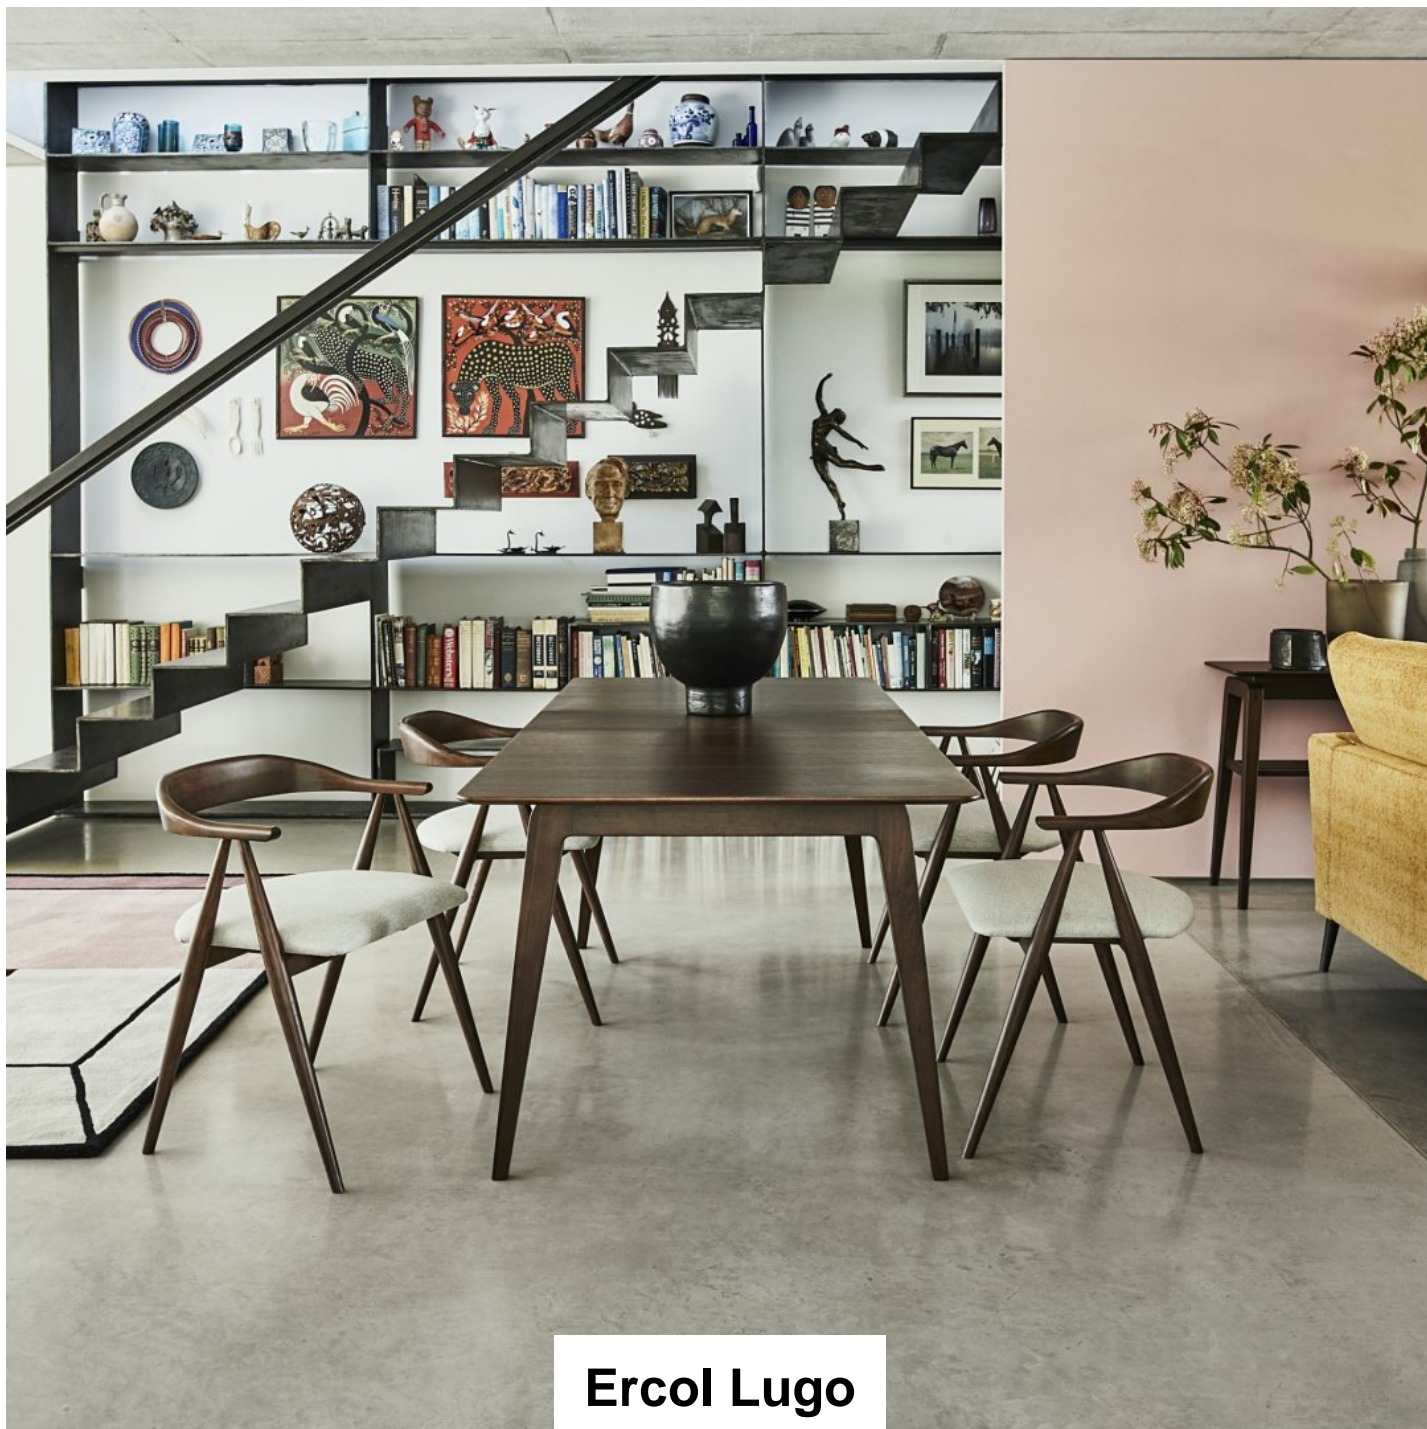

# Roomes

Furniture & Interiors | *Since 1888*

**Ercol Lugo**

**Coffee Table**  
(W) 114cm x (D) 58cm  
x (H) 46cm

**Medium Extending Dining Table**  
(W) 170cm x (D) 90cm  
x (H) 75cm

**Dining Armchair**  
(W) 59cm x (D) 54cm  
x (H) 73cm

**Lamp Table**  
(W) 48cm x (D) 48cm  
x (H) 57cm

**Small Fixed Top Table**  
(W) 130cm x (D) 90cm  
x (H) 75cm

**Open Display Unit**  
(W) 92cm x (D) 36cm  
x (H) 179cm

**Wide Sideboard**  
(W) 150cm x (D) 45cm  
x (H) 72cm