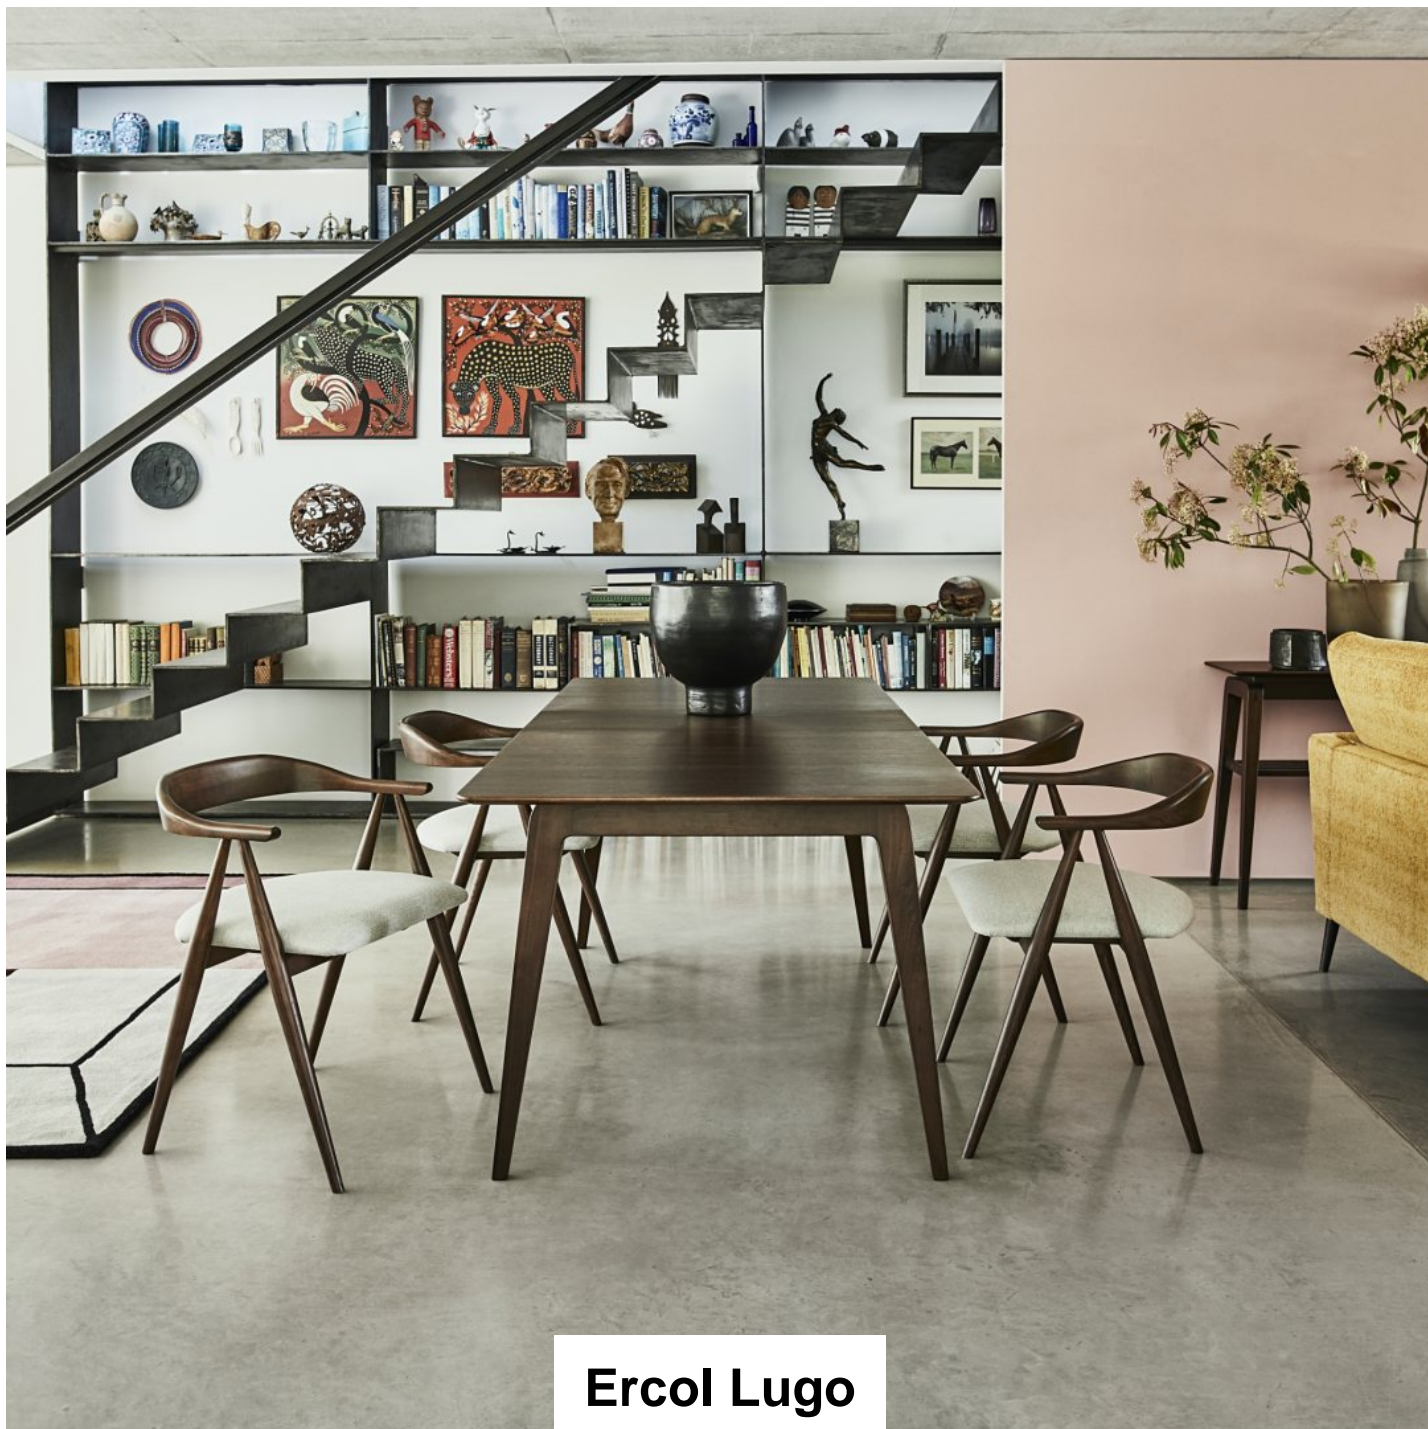

Roomes

Furniture & Interiors | *Since 1888*

Ercol Lugo

Coffee Table

Medium Extending Dining Table
(W) 170cm x (D) 90cm x (H) 75cm

Dining Armchair
(W) 59cm x (D) 54cm x (H) 73cm

Dining Armchair in C900 and DK Finish
(W) 59cm x (D) 54cm x (H) 73cm

Lamp Table
(W) 48cm x (D) 48cm x (H) 57cm

Small Fixed Top Table
(W) 130cm x (D) 90cm x (H) 75cm

Open Display Unit
(W) 92cm x (D) 36cm x (H) 179cm

Wide Sideboard
(W) 150cm x (D) 45cm x (H) 72cm

Roomes

Furniture & Interiors | *Since 1888*