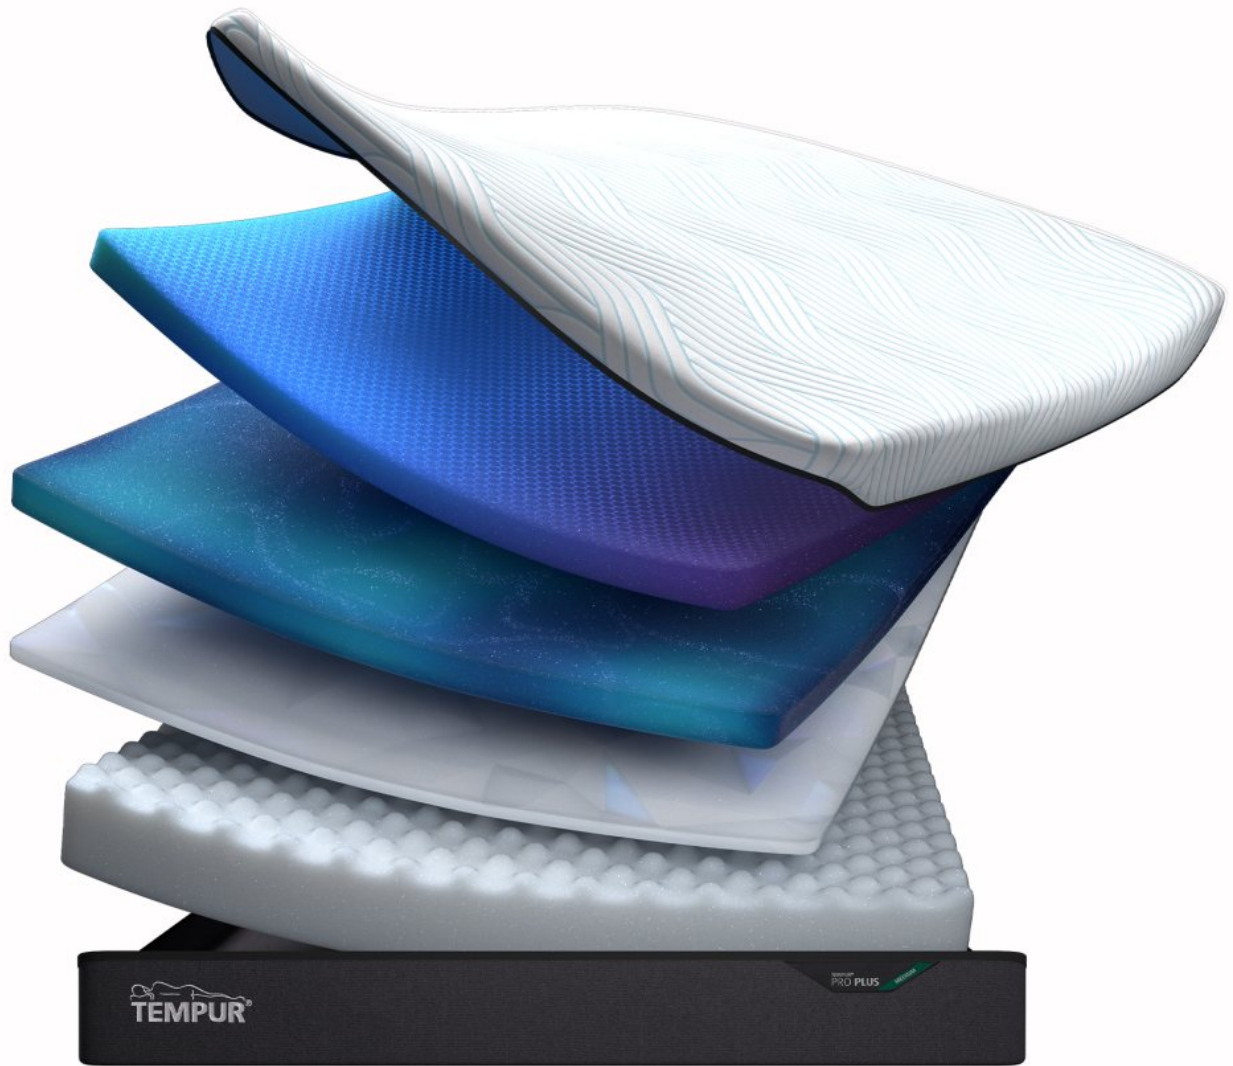

# Roomes

Furniture & Interiors | *Since 1888*

**Tempur Pro Plus**

**SmartCool Mattress Firm**

- (W) 75cm x (D) 200cm x (H) 25cm - Small Single (75cmx200cm)
- (W) 90cm x (D) 190cm x (H) 25cm - Single (90cmx190cm)
- (W) 90cm x (D) 200cm x (H) 25cm - Long Single (90cmx200cm)
- (W) 120cm x (D) 190cm x (H) 25cm - Small Double (120cmx190cm)
- (W) 120cm x (D) 200cm x (H) 25cm - Long Small Double (120cmx200cm)
- (W) 135cm x (D) 190cm x (H) 25cm - Double (135cmx190cm)
- (W) 135cm x (D) 200cm x (H) 25cm - Long Double (135x200cm)
- (W) 150cm x (D) 200cm x (H) 25cm - Kingsize (150cmx200cm)
- (W) 160cm x (D) 200cm x (H) 25cm - Euro Kingsize (160cmx200cm)
- (W) 180cm x (D) 200cm x (H) 25cm - Superking (180cmx200cm)
- (W) 200cm x (D) 200cm x (H) 25cm - Emperor (200cmx200cm)

**SmartCool Mattress Medium**

- (W) 75cm x (D) 200cm x (H) 25cm - Small Single (75cmx200cm)
- (W) 90cm x (D) 190cm x (H) 25cm - Single (90cmx190cm)
- (W) 90cm x (D) 200cm x (H) 25cm - Long Single (90cmx200cm)
- (W) 120cm x (D) 190cm x (H) 25cm - Small Double (120cmx190cm)
- (W) 120cm x (D) 200cm x (H) 25cm - Long Small Double (120cmx200cm)
- (W) 135cm x (D) 190cm x (H) 25cm - Double (135cmx190cm)
- (W) 135cm x (D) 200cm x (H) 25cm - Long Double (135x200cm)
- (W) 150cm x (D) 200cm x (H) 25cm - Kingsize (150cmx200cm)
- (W) 160cm x (D) 200cm x (H) 25cm - Euro Kingsize (160cmx200cm)
- (W) 180cm x (D) 200cm x (H) 25cm - Superking (180cmx200cm)
- (W) 200cm x (D) 200cm x (H) 25cm - Emperor (200cmx200cm)