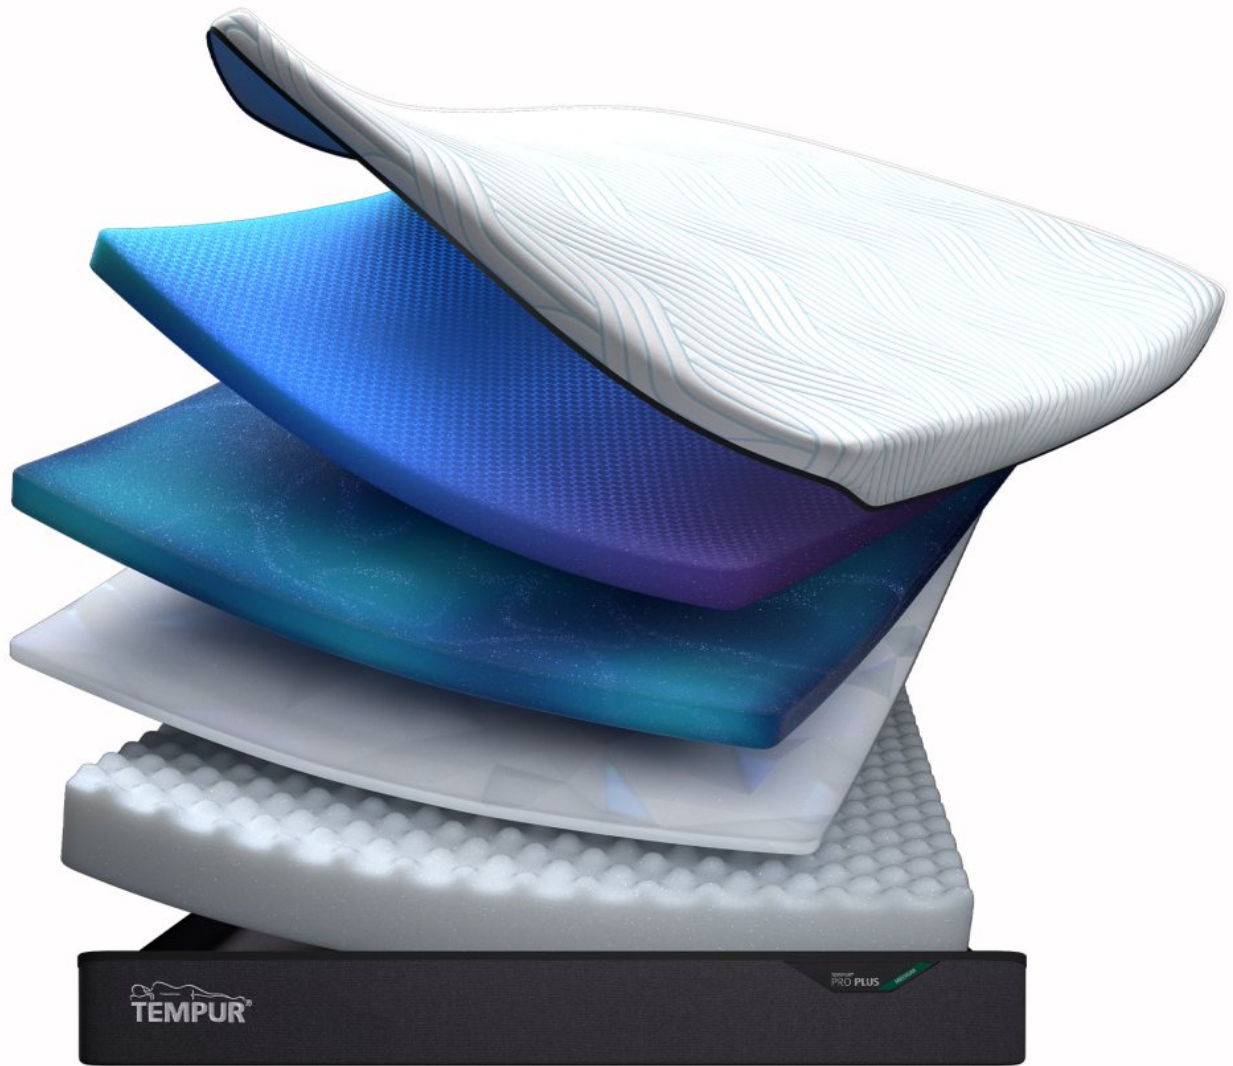

Roomes

Furniture & Interiors | *Since 1888*

Tempur Pro Plus

**SmartCool Mattress Firm**

- (W) 75cm x (D) 200cm x (H) 25cm
- Small Single (75cmx200cm)
- (W) 90cm x (D) 190cm x (H) 25cm
- Single (90cmx190cm)
- (W) 90cm x (D) 200cm x (H) 25cm
- Long Single (90cmx200cm)
- (W) 120cm x (D) 190cm x (H)
25cm - Small Double
(120cmx190cm)
- (W) 120cm x (D) 200cm x (H)
25cm - Long Small Double
(120cmx200cm)
- (W) 135cm x (D) 190cm x (H)
25cm - Double (135cmx190cm)
- (W) 135cm x (D) 200cm x (H)
25cm - Long Double (135x200cm)
- (W) 150cm x (D) 200cm x (H)
25cm - Kingsize (150cmx200cm)
- (W) 160cm x (D) 200cm x (H)
25cm - Euro Kingsize
(160cmx200cm)
- (W) 180cm x (D) 200cm x (H)
25cm - Superking (180cmx200cm)
- (W) 200cm x (D) 200cm x (H)
25cm - Emperor (200cmx200cm)

SmartCool Mattress Medium

- (W) 75cm x (D) 200cm x (H) 25cm
- Small Single (75cmx200cm)
- (W) 90cm x (D) 190cm x (H) 25cm
- Single (90cmx190cm)
- (W) 90cm x (D) 200cm x (H) 25cm
- Long Single (90cmx200cm)
- (W) 120cm x (D) 190cm x (H)
25cm - Small Double
(120cmx190cm)
- (W) 120cm x (D) 200cm x (H)
25cm - Long Small Double
(120cmx200cm)
- (W) 135cm x (D) 190cm x (H)
25cm - Double (135cmx190cm)
- (W) 135cm x (D) 200cm x (H)
25cm - Long Double (135x200cm)
- (W) 150cm x (D) 200cm x (H)
25cm - Kingsize (150cmx200cm)
- (W) 160cm x (D) 200cm x (H)
25cm - Euro Kingsize
(160cmx200cm)
- (W) 180cm x (D) 200cm x (H)
25cm - Superking (180cmx200cm)
- (W) 200cm x (D) 200cm x (H)
25cm - Emperor (200cmx200cm)