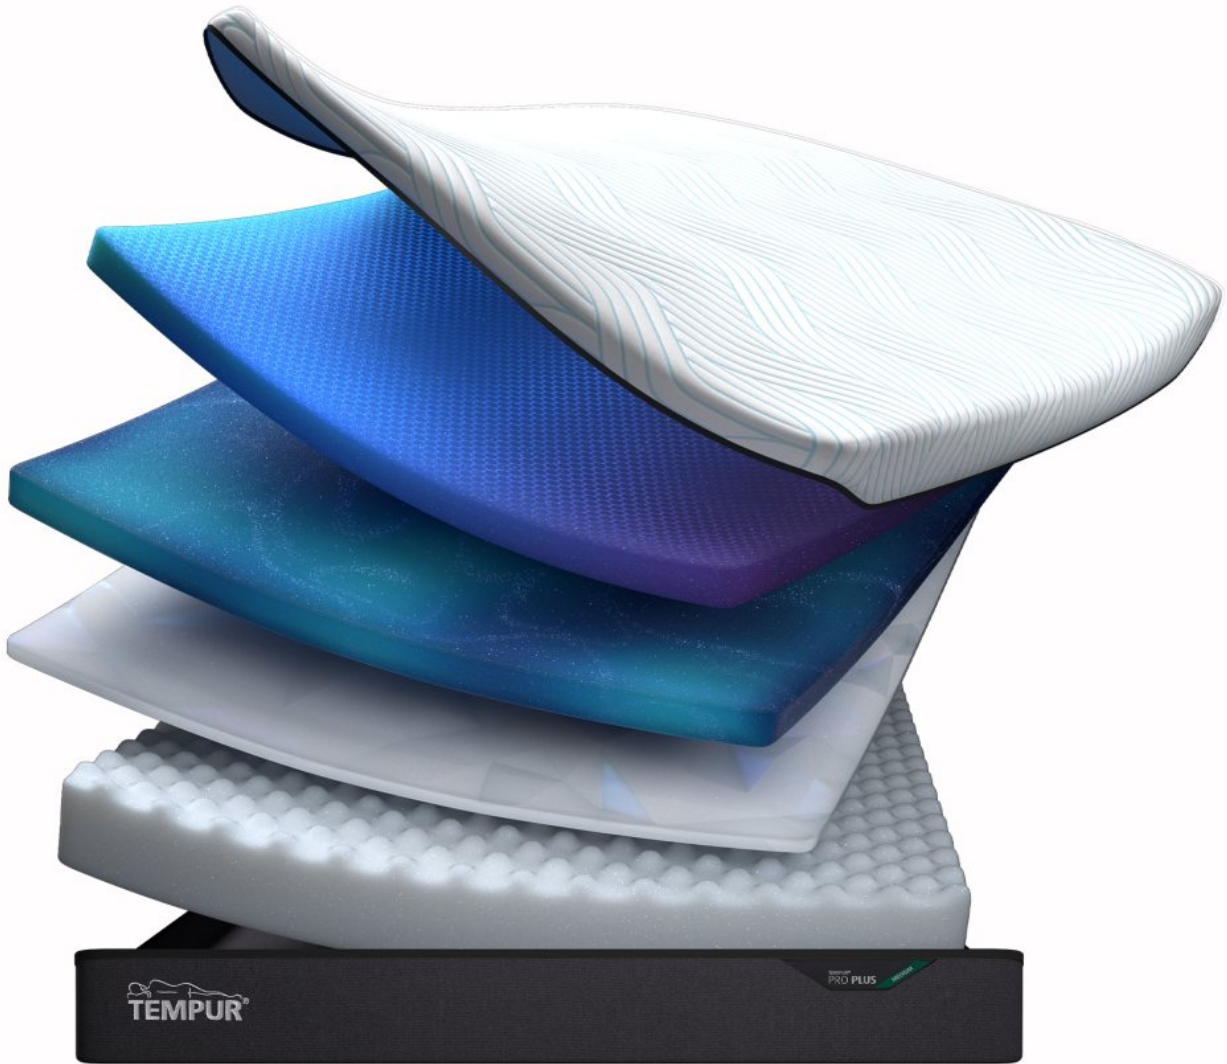

Roomes

Furniture & Interiors | *Since 1888*

Tempur Pro Plus

**SmartCool Mattress Firm**

- (W) 75cm x (D) 200cm x (H) 25cm
- Small Single (75cmx200cm)
- (W) 90cm x (D) 190cm x (H) 25cm
- Single (90cmx190cm)
- (W) 90cm x (D) 200cm x (H) 25cm
- Long Single (90cmx200cm)
- (W) 120cm x (D) 190cm x (H)
25cm - Small Double
(120cmx190cm)
- (W) 120cm x (D) 200cm x (H)
25cm - Long Small Double
(120cmx200cm)
- (W) 135cm x (D) 190cm x (H)
25cm - Double (135cmx190cm)
- (W) 135cm x (D) 200cm x (H)
25cm - Long Double (135x200cm)
- (W) 150cm x (D) 200cm x (H)
25cm - Kingsize (150cmx200cm)
- (W) 160cm x (D) 200cm x (H)
25cm - Euro Kingsize
(160cmx200cm)
- (W) 180cm x (D) 200cm x (H)
25cm - Superking (180cmx200cm)
- (W) 200cm x (D) 200cm x (H)
25cm - Emperor (200cmx200cm)

SmartCool Mattress Medium

- (W) 75cm x (D) 200cm x (H) 25cm
- Small Single (75cmx200cm)
- (W) 90cm x (D) 190cm x (H) 25cm
- Single (90cmx190cm)
- (W) 90cm x (D) 200cm x (H) 25cm
- Long Single (90cmx200cm)
- (W) 120cm x (D) 190cm x (H)
25cm - Small Double
(120cmx190cm)
- (W) 120cm x (D) 200cm x (H)
25cm - Long Small Double
(120cmx200cm)
- (W) 135cm x (D) 190cm x (H)
25cm - Double (135cmx190cm)
- (W) 135cm x (D) 200cm x (H)
25cm - Long Double (135x200cm)
- (W) 150cm x (D) 200cm x (H)
25cm - Kingsize (150cmx200cm)
- (W) 160cm x (D) 200cm x (H)
25cm - Euro Kingsize
(160cmx200cm)
- (W) 180cm x (D) 200cm x (H)
25cm - Superking (180cmx200cm)
- (W) 200cm x (D) 200cm x (H)
25cm - Emperor (200cmx200cm)