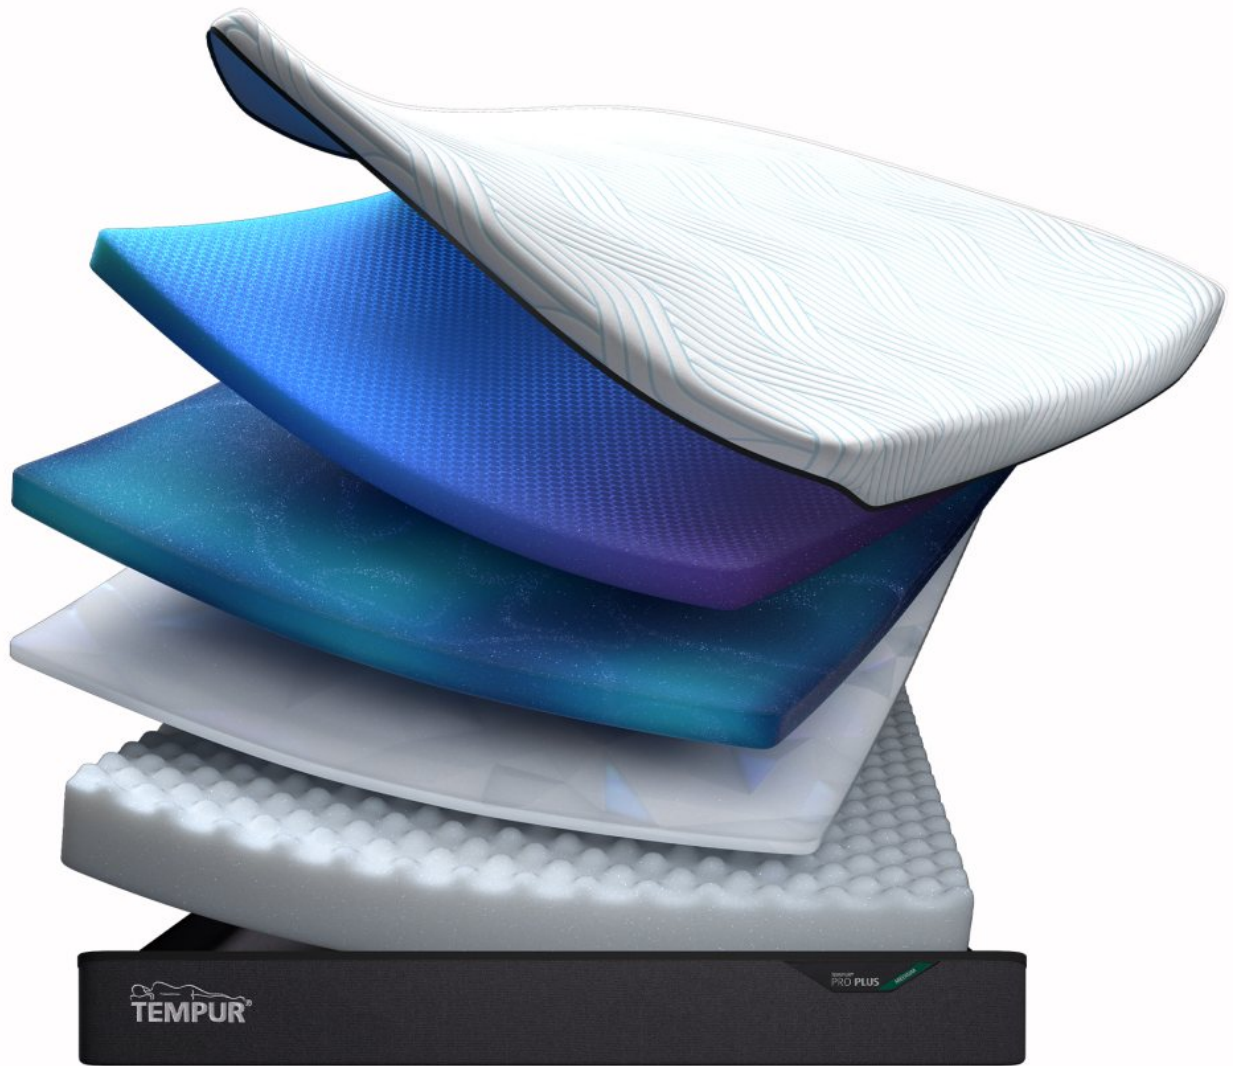

# Roomes

Furniture & Interiors | *Since 1888*

**Tempur Pro Plus**

**SmartCool Mattress Firm**

- (W) 75cm x (D) 200cm x (H) 25cm  
- Small Single (75cmx200cm)
- (W) 90cm x (D) 190cm x (H) 25cm  
- Single (90cmx190cm)
- (W) 90cm x (D) 200cm x (H) 25cm  
- Long Single (90cmx200cm)
- (W) 120cm x (D) 190cm x (H)  
25cm - Small Double  
(120cmx190cm)
- (W) 120cm x (D) 200cm x (H)  
25cm - Long Small Double  
(120cmx200cm)
- (W) 135cm x (D) 190cm x (H)  
25cm - Double (135cmx190cm)
- (W) 135cm x (D) 200cm x (H)  
25cm - Long Double (135x200cm)
- (W) 150cm x (D) 200cm x (H)  
25cm - Kingsize (150cmx200cm)
- (W) 160cm x (D) 200cm x (H)  
25cm - Euro Kingsize  
(160cmx200cm)
- (W) 180cm x (D) 200cm x (H)  
25cm - Superking (180cmx200cm)
- (W) 200cm x (D) 200cm x (H)  
25cm - Emperor (200cmx200cm)

**SmartCool Mattress Medium**

- (W) 75cm x (D) 200cm x (H) 25cm  
- Small Single (75cmx200cm)
- (W) 90cm x (D) 190cm x (H) 25cm  
- Single (90cmx190cm)
- (W) 90cm x (D) 200cm x (H) 25cm  
- Long Single (90cmx200cm)
- (W) 120cm x (D) 190cm x (H)  
25cm - Small Double  
(120cmx190cm)
- (W) 120cm x (D) 200cm x (H)  
25cm - Long Small Double  
(120cmx200cm)
- (W) 135cm x (D) 190cm x (H)  
25cm - Double (135cmx190cm)
- (W) 135cm x (D) 200cm x (H)  
25cm - Long Double (135x200cm)
- (W) 150cm x (D) 200cm x (H)  
25cm - Kingsize (150cmx200cm)
- (W) 160cm x (D) 200cm x (H)  
25cm - Euro Kingsize  
(160cmx200cm)
- (W) 180cm x (D) 200cm x (H)  
25cm - Superking (180cmx200cm)
- (W) 200cm x (D) 200cm x (H)  
25cm - Emperor (200cmx200cm)