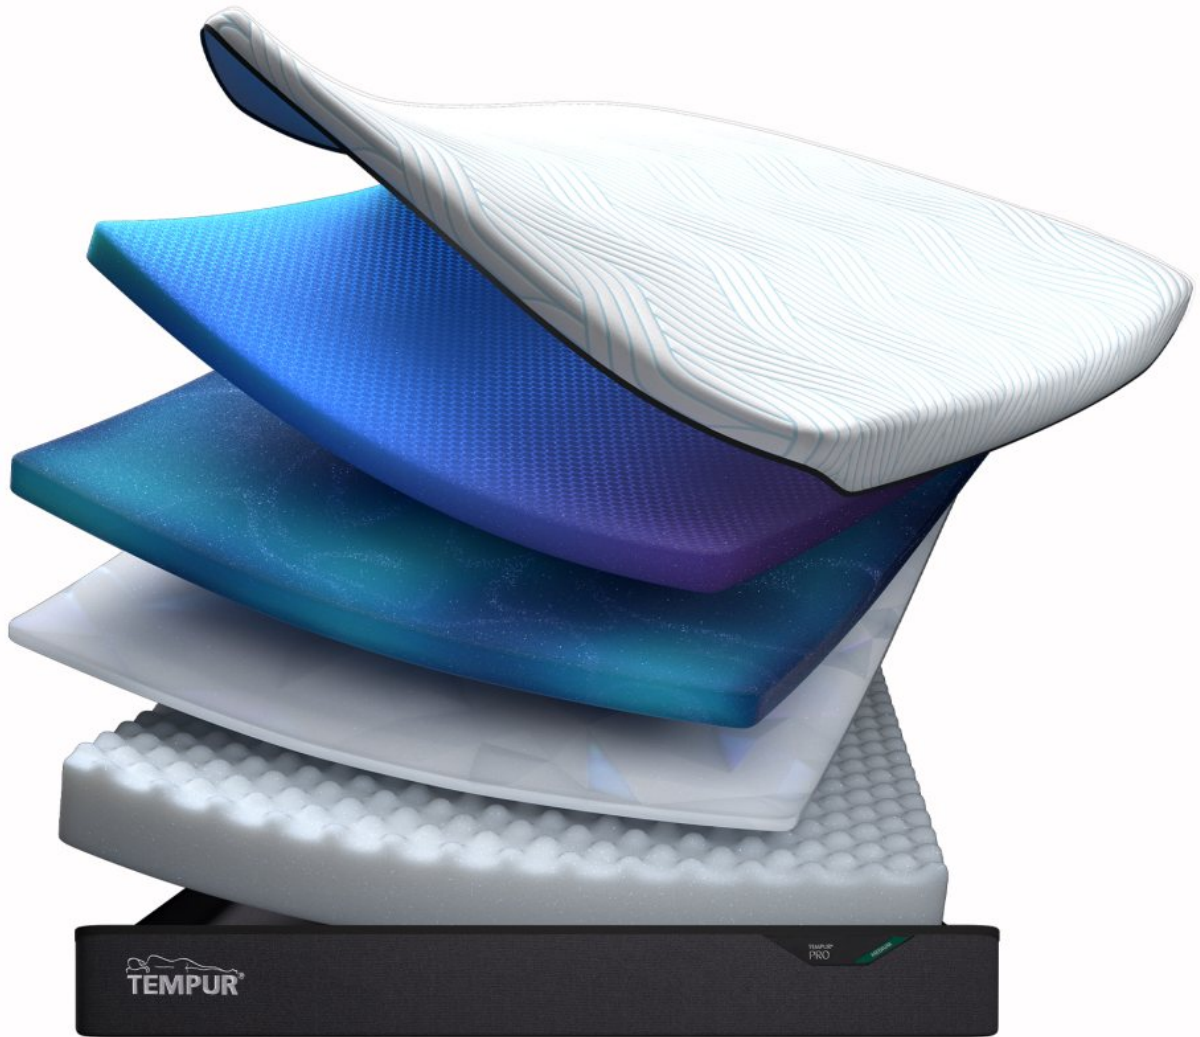

# Roomes

Furniture & Interiors | *Since 1888*

**Tempur Pro**

**SmartCool Mattress Firm**

- (W) 75cm x (D) 200cm x (H) 21cm  
- Small Single (75cmx200cm)
- (W) 90cm x (D) 190cm x (H) 21cm  
- Single (90cmx190cm)
- (W) 90cm x (D) 200cm x (H) 21cm  
- Long Single (90cmx200cm)
- (W) 120cm x (D) 190cm x (H)  
21cm - Small Double  
(120cmx190cm)
- (W) 120cm x (D) 200cm x (H)  
21cm - Long Small Double  
(120cmx200cm)
- (W) 135cm x (D) 190cm x (H)  
21cm - Double (135cmx190cm)
- (W) 135cm x (D) 200cm x (H)  
21cm - Long Double (135x200cm)
- (W) 150cm x (D) 200cm x (H)  
21cm - Kingsize (150cmx200cm)
- (W) 160cm x (D) 200cm x (H)  
21cm - Euro Kingsize  
(160cmx200cm)
- (W) 180cm x (D) 200cm x (H)  
21cm - Superking (180cmx200cm)
- (W) 200cm x (D) 200cm x (H)  
21cm - Emperor (200cmx200cm)

**SmartCool Mattress Medium**

- (W) 75cm x (D) 200cm x (H) 21cm  
- Small Single (75cmx200cm)
- (W) 90cm x (D) 190cm x (H) 21cm  
- Single (90cmx190cm)
- (W) 90cm x (D) 200cm x (H) 21cm  
- Long Single (90cmx200cm)
- (W) 120cm x (D) 190cm x (H)  
21cm - Small Double  
(120cmx190cm)
- (W) 120cm x (D) 200cm x (H)  
21cm - Long Small Double  
(120cmx200cm)
- (W) 135cm x (D) 190cm x (H)  
21cm - Double (135cmx190cm)
- (W) 135cm x (D) 200cm x (H)  
21cm - Long Double (135x200cm)
- (W) 150cm x (D) 200cm x (H)  
21cm - Kingsize (150cmx200cm)
- (W) 160cm x (D) 200cm x (H)  
21cm - Euro Kingsize  
(160cmx200cm)
- (W) 180cm x (D) 200cm x (H)  
21cm - Superking (180cmx200cm)
- (W) 200cm x (D) 200cm x (H)  
21cm - Emperor (200cmx200cm)