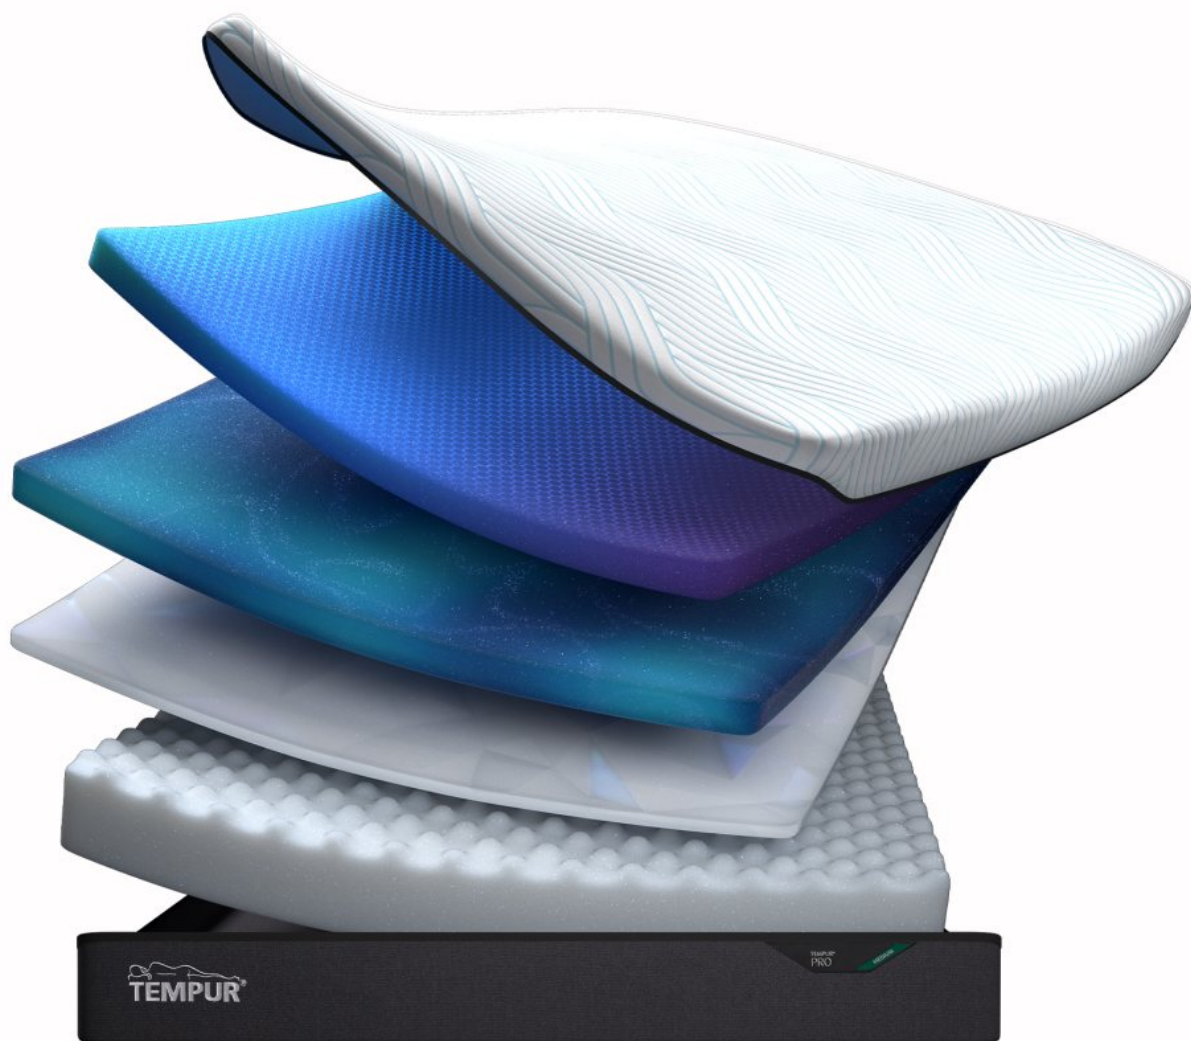

# Roomes

Furniture & Interiors | *Since 1888*

**Tempur Pro**

**SmartCool Mattress Firm**

- (W) 75cm x (D) 200cm x (H) 21cm - Small Single (75cmx200cm)
- (W) 90cm x (D) 190cm x (H) 21cm - Single (90cmx190cm)
- (W) 90cm x (D) 200cm x (H) 21cm - Long Single (90cmx200cm)
- (W) 120cm x (D) 190cm x (H) 21cm - Small Double (120cmx190cm)
- (W) 120cm x (D) 200cm x (H) 21cm - Long Small Double (120cmx200cm)
- (W) 135cm x (D) 190cm x (H) 21cm - Double (135cmx190cm)
- (W) 135cm x (D) 200cm x (H) 21cm - Long Double (135x200cm)
- (W) 150cm x (D) 200cm x (H) 21cm - Kingsize (150cmx200cm)
- (W) 160cm x (D) 200cm x (H) 21cm - Euro Kingsize (160cmx200cm)
- (W) 180cm x (D) 200cm x (H) 21cm - Superking (180cmx200cm)
- (W) 200cm x (D) 200cm x (H) 21cm - Emperor (200cmx200cm)

**SmartCool Mattress Medium**

- (W) 75cm x (D) 200cm x (H) 21cm - Small Single (75cmx200cm)
- (W) 90cm x (D) 190cm x (H) 21cm - Single (90cmx190cm)
- (W) 90cm x (D) 200cm x (H) 21cm - Long Single (90cmx200cm)
- (W) 120cm x (D) 190cm x (H) 21cm - Small Double (120cmx190cm)
- (W) 120cm x (D) 200cm x (H) 21cm - Long Small Double (120cmx200cm)
- (W) 135cm x (D) 190cm x (H) 21cm - Double (135cmx190cm)
- (W) 135cm x (D) 200cm x (H) 21cm - Long Double (135x200cm)
- (W) 150cm x (D) 200cm x (H) 21cm - Kingsize (150cmx200cm)
- (W) 160cm x (D) 200cm x (H) 21cm - Euro Kingsize (160cmx200cm)
- (W) 180cm x (D) 200cm x (H) 21cm - Superking (180cmx200cm)
- (W) 200cm x (D) 200cm x (H) 21cm - Emperor (200cmx200cm)