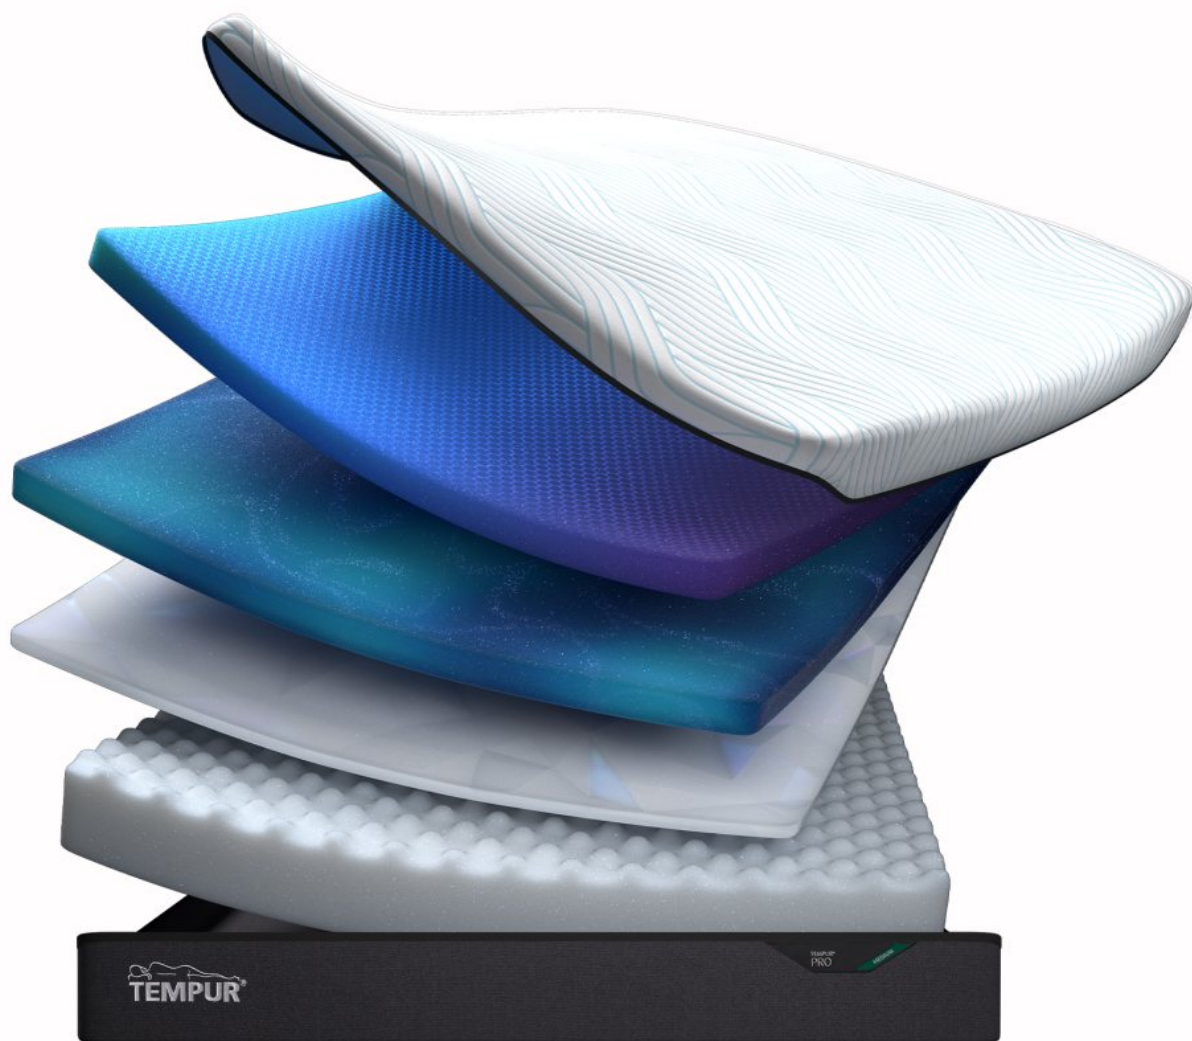

Roomes

Furniture & Interiors | *Since 1888*

Tempur Pro

**SmartCool Mattress Firm**

- (W) 75cm x (D) 200cm x (H) 21cm
- Small Single (75cmx200cm)
- (W) 90cm x (D) 190cm x (H) 21cm
- Single (90cmx190cm)
- (W) 90cm x (D) 200cm x (H) 21cm
- Long Single (90cmx200cm)
- (W) 120cm x (D) 190cm x (H)
21cm - Small Double
(120cmx190cm)
- (W) 120cm x (D) 200cm x (H)
21cm - Long Small Double
(120cmx200cm)
- (W) 135cm x (D) 190cm x (H)
21cm - Double (135cmx190cm)
- (W) 135cm x (D) 200cm x (H)
21cm - Long Double (135x200cm)
- (W) 150cm x (D) 200cm x (H)
21cm - Kingsize (150cmx200cm)
- (W) 160cm x (D) 200cm x (H)
21cm - Euro Kingsize
(160cmx200cm)
- (W) 180cm x (D) 200cm x (H)
21cm - Superking (180cmx200cm)
- (W) 200cm x (D) 200cm x (H)
21cm - Emperor (200cmx200cm)

SmartCool Mattress Medium

- (W) 75cm x (D) 200cm x (H) 21cm
- Small Single (75cmx200cm)
- (W) 90cm x (D) 190cm x (H) 21cm
- Single (90cmx190cm)
- (W) 90cm x (D) 200cm x (H) 21cm
- Long Single (90cmx200cm)
- (W) 120cm x (D) 190cm x (H)
21cm - Small Double
(120cmx190cm)
- (W) 120cm x (D) 200cm x (H)
21cm - Long Small Double
(120cmx200cm)
- (W) 135cm x (D) 190cm x (H)
21cm - Double (135cmx190cm)
- (W) 135cm x (D) 200cm x (H)
21cm - Long Double (135x200cm)
- (W) 150cm x (D) 200cm x (H)
21cm - Kingsize (150cmx200cm)
- (W) 160cm x (D) 200cm x (H)
21cm - Euro Kingsize
(160cmx200cm)
- (W) 180cm x (D) 200cm x (H)
21cm - Superking (180cmx200cm)
- (W) 200cm x (D) 200cm x (H)
21cm - Emperor (200cmx200cm)