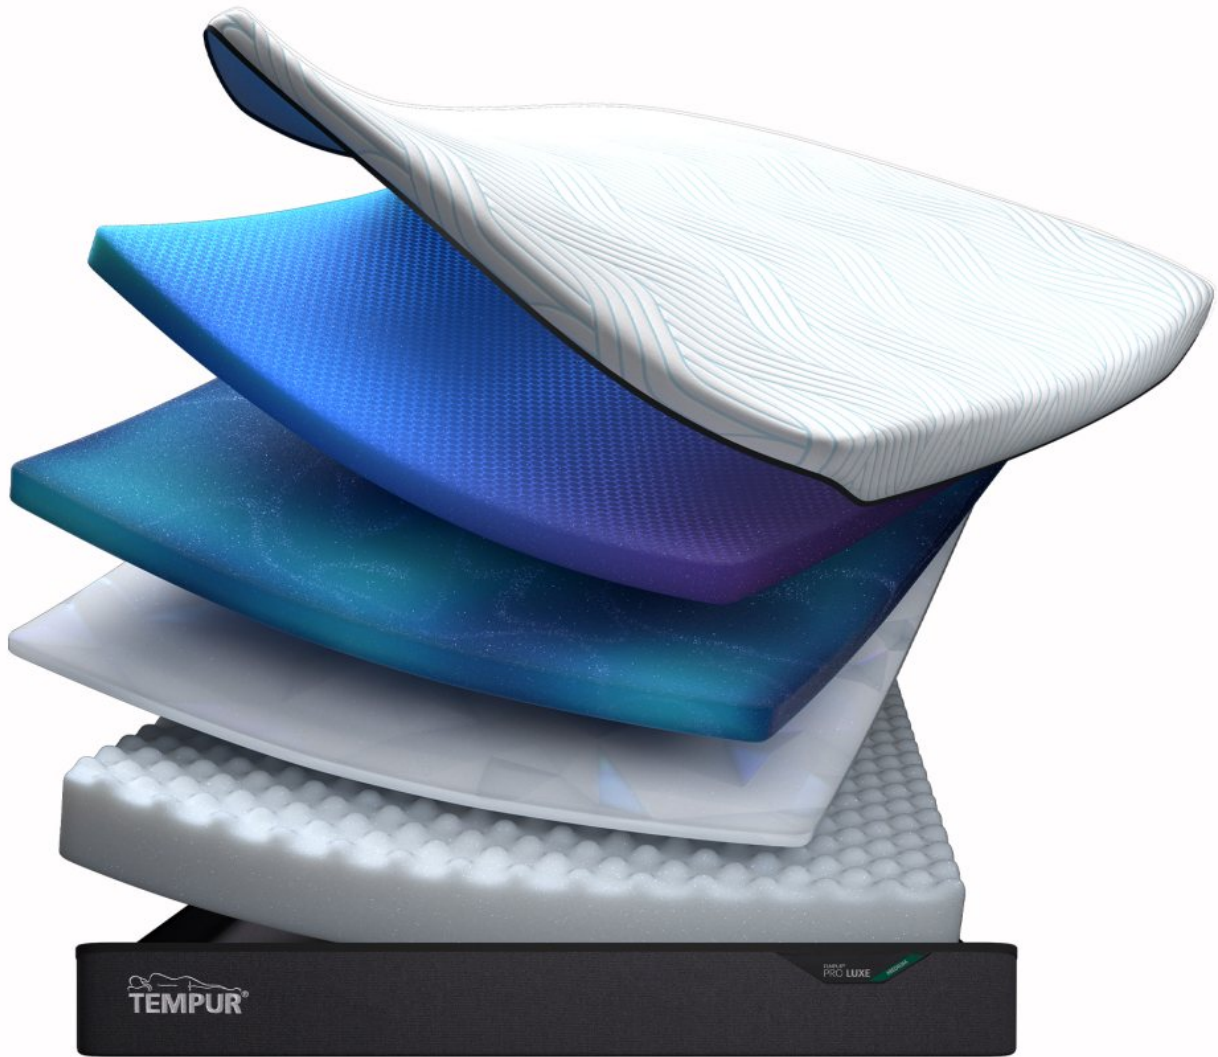

# Roomes

Furniture & Interiors | *Since 1888*

**Tempur Pro Luxe**

**SmartCool Mattress Medium**

- (W) 75cm x (D) 200cm x (H) 30cm
- Small Single (75cmx200cm)
- (W) 90cm x (D) 190cm x (H) 30cm
- Single (90cmx190cm)
- (W) 90cm x (D) 200cm x (H) 30cm
- Long Single (90cmx200cm)
- (W) 120cm x (D) 190cm x (H) 30cm
- Small Double (120cmx190cm)
- (W) 120cm x (D) 200cm x (H) 30cm
- Long Small Double (120cmx200cm)
- (W) 135cm x (D) 190cm x (H) 30cm
- Double (135cmx190cm)
- (W) 135cm x (D) 200cm x (H) 30cm
- Long Double (135x200cm)
- (W) 150cm x (D) 200cm x (H) 30cm
- Kingsize (150cmx200cm)
- (W) 160cm x (D) 200cm x (H) 30cm
- Euro Kingsize (160cmx200cm)
- (W) 180cm x (D) 200cm x (H) 30cm
- Superking (180cmx200cm)
- (W) 200cm x (D) 200cm x (H) 30cm
- Emperor (200cmx200cm)

**SmartCool Mattress Medium Firm**

- (W) 75cm x (D) 200cm x (H) 30cm
- Small Single (75cmx200cm)
- (W) 90cm x (D) 190cm x (H) 30cm
- Single (90cmx190cm)
- (W) 90cm x (D) 200cm x (H) 30cm
- Long Single (90cmx200cm)
- (W) 120cm x (D) 190cm x (H) 30cm
- Small Double (120cmx190cm)
- (W) 120cm x (D) 200cm x (H) 30cm
- Long Small Double (120cmx200cm)
- (W) 135cm x (D) 190cm x (H) 30cm
- Double (135cmx190cm)
- (W) 135cm x (D) 200cm x (H) 30cm
- Long Double (135x200cm)
- (W) 150cm x (D) 200cm x (H) 30cm
- Kingsize (150cmx200cm)
- (W) 160cm x (D) 200cm x (H) 30cm
- Euro Kingsize (160cmx200cm)
- (W) 180cm x (D) 200cm x (H) 30cm
- Superking (180cmx200cm)
- (W) 200cm x (D) 200cm x (H) 30cm
- Emperor (200cmx200cm)