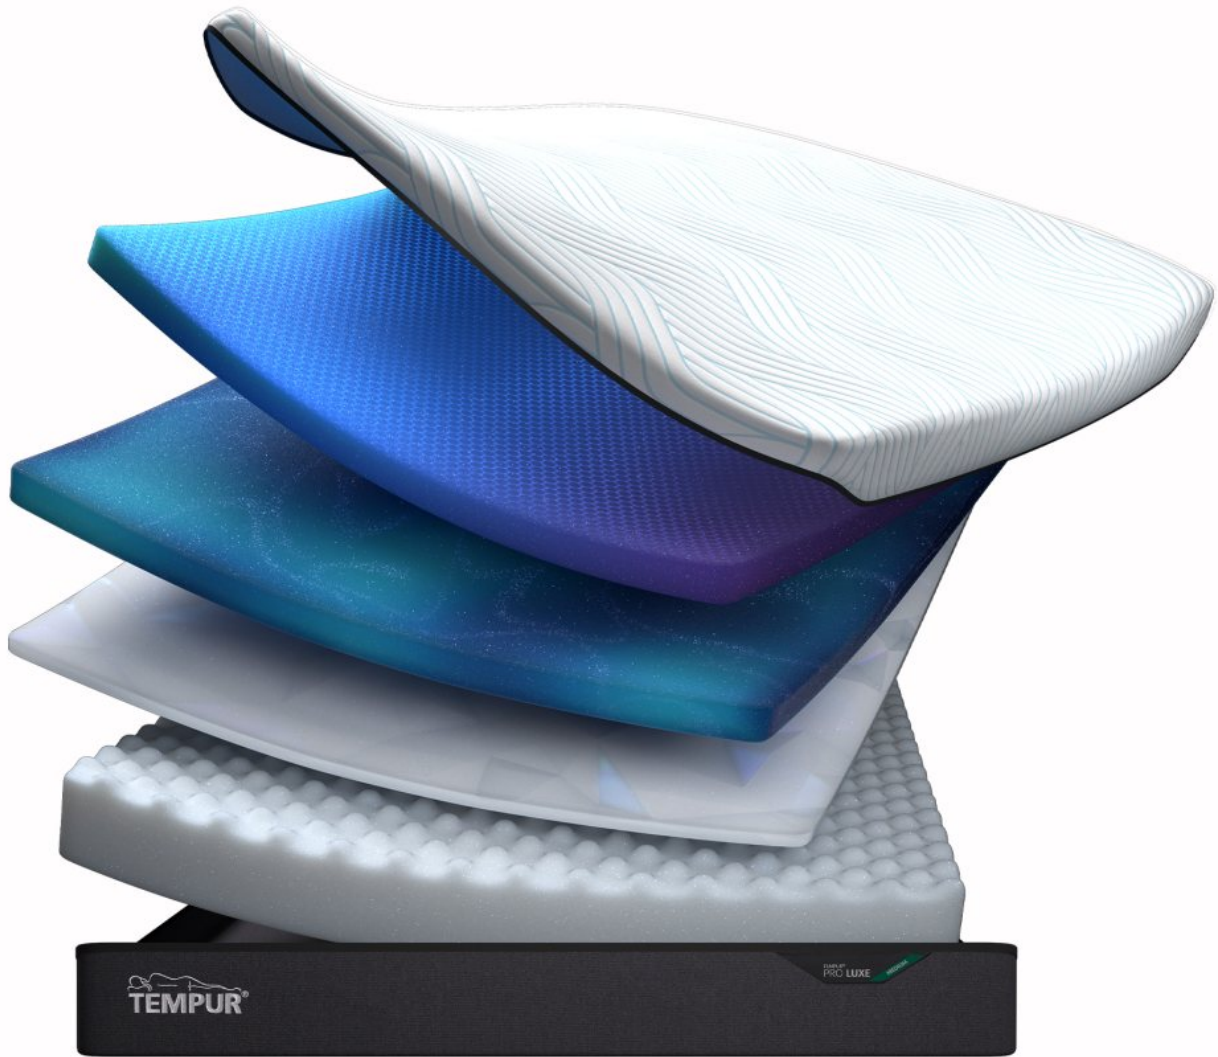

Roomes

Furniture & Interiors | *Since 1888*

Tempur Pro Luxe

**SmartCool Mattress Medium**

(W) 75cm x (D) 200cm x (H) 30cm
 - Small Single (75cmx200cm)
 (W) 90cm x (D) 190cm x (H) 30cm
 - Single (90cmx190cm)
 (W) 90cm x (D) 200cm x (H) 30cm
 - Long Single (90cmx200cm)
 (W) 120cm x (D) 190cm x (H)
 30cm - Small Double
 (120cmx190cm)
 (W) 120cm x (D) 200cm x (H)
 30cm - Long Small Double
 (120cmx200cm)
 (W) 135cm x (D) 190cm x (H)
 30cm - Double (135cmx190cm)
 (W) 135cm x (D) 200cm x (H)
 30cm - Long Double (135x200cm)
 (W) 150cm x (D) 200cm x (H)
 30cm - Kingsize (150cmx200cm)
 (W) 160cm x (D) 200cm x (H)
 30cm - Euro Kingsize
 (160cmx200cm)
 (W) 180cm x (D) 200cm x (H)
 30cm - Superking (180cmx200cm)
 (W) 200cm x (D) 200cm x (H)
 30cm - Emperor (200cmx200cm)

SmartCool Mattress Medium Firm

(W) 75cm x (D) 200cm x (H) 30cm
 - Small Single (75cmx200cm)
 (W) 90cm x (D) 190cm x (H) 30cm
 - Single (90cmx190cm)
 (W) 90cm x (D) 200cm x (H) 30cm
 - Long Single (90cmx200cm)
 (W) 120cm x (D) 190cm x (H)
 30cm - Small Double
 (120cmx190cm)
 (W) 120cm x (D) 200cm x (H)
 30cm - Long Small Double
 (120cmx200cm)
 (W) 135cm x (D) 190cm x (H)
 30cm - Double (135cmx190cm)
 (W) 135cm x (D) 200cm x (H)
 30cm - Long Double (135x200cm)
 (W) 150cm x (D) 200cm x (H)
 30cm - Kingsize (150cmx200cm)
 (W) 160cm x (D) 200cm x (H)
 30cm - Euro Kingsize
 (160cmx200cm)
 (W) 180cm x (D) 200cm x (H)
 30cm - Superking (180cmx200cm)
 (W) 200cm x (D) 200cm x (H)
 30cm - Emperor (200cmx200cm)