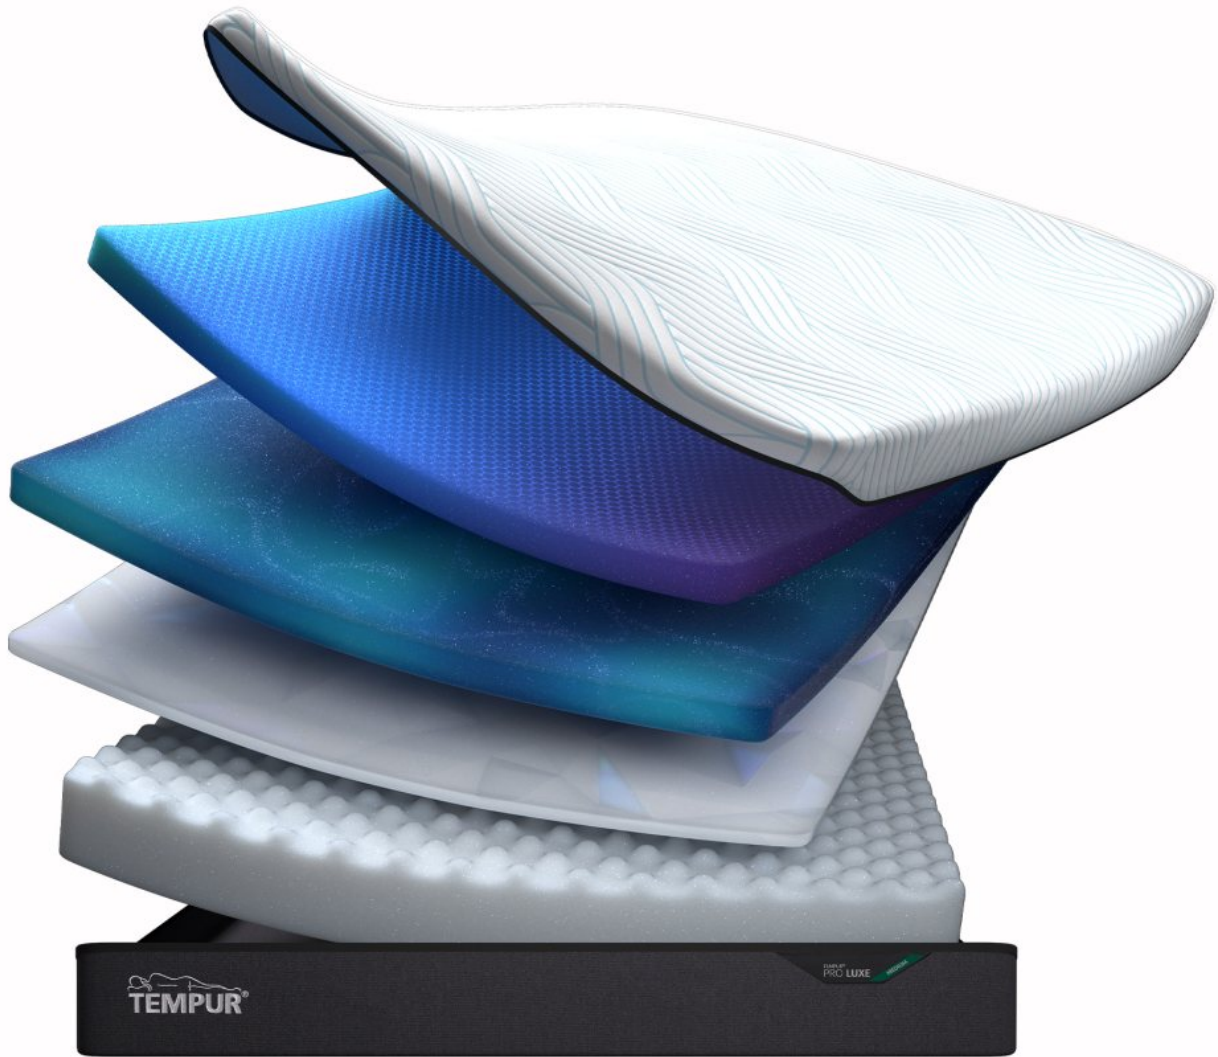

Roomes

Furniture & Interiors | *Since 1888*

Tempur Pro Luxe

**SmartCool Mattress Medium**

- (W) 75cm x (D) 200cm x (H) 30cm
- Small Single (75cmx200cm)
- (W) 90cm x (D) 190cm x (H) 30cm
- Single (90cmx190cm)
- (W) 90cm x (D) 200cm x (H) 30cm
- Long Single (90cmx200cm)
- (W) 120cm x (D) 190cm x (H)
30cm - Small Double
(120cmx190cm)
- (W) 120cm x (D) 200cm x (H)
30cm - Long Small Double
(120cmx200cm)
- (W) 135cm x (D) 190cm x (H)
30cm - Double (135cmx190cm)
- (W) 135cm x (D) 200cm x (H)
30cm - Long Double (135x200cm)
- (W) 150cm x (D) 200cm x (H)
30cm - Kingsize (150cmx200cm)
- (W) 160cm x (D) 200cm x (H)
30cm - Euro Kingsize
(160cmx200cm)
- (W) 180cm x (D) 200cm x (H)
30cm - Superking (180cmx200cm)
- (W) 200cm x (D) 200cm x (H)
30cm - Emperor (200cmx200cm)

SmartCool Mattress Medium Firm

- (W) 75cm x (D) 200cm x (H) 30cm
- Small Single (75cmx200cm)
- (W) 90cm x (D) 190cm x (H) 30cm
- Single (90cmx190cm)
- (W) 90cm x (D) 200cm x (H) 30cm
- Long Single (90cmx200cm)
- (W) 120cm x (D) 190cm x (H)
30cm - Small Double
(120cmx190cm)
- (W) 120cm x (D) 200cm x (H)
30cm - Long Small Double
(120cmx200cm)
- (W) 135cm x (D) 190cm x (H)
30cm - Double (135cmx190cm)
- (W) 135cm x (D) 200cm x (H)
30cm - Long Double (135x200cm)
- (W) 150cm x (D) 200cm x (H)
30cm - Kingsize (150cmx200cm)
- (W) 160cm x (D) 200cm x (H)
30cm - Euro Kingsize
(160cmx200cm)
- (W) 180cm x (D) 200cm x (H)
30cm - Superking (180cmx200cm)
- (W) 200cm x (D) 200cm x (H)
30cm - Emperor (200cmx200cm)