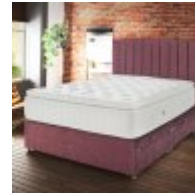

Roomes

Furniture & Interiors | *Since 1888*

Kaymed - Regulatex Jakarta Collection

Regulutex Jakarta 2000 - Mattress

(W) 90cm x (D) 190cm x - Single (90cm) Mattress
(W) 150cm x (D) 200cm x - Kingsize (150cm) Mattress
(W) 180cm x (D) 200cm x - SuperKing (180cm) Mattress
(W) 135cm x (D) 190cm x - Double (135cm) Mattress

Regulutex Jakarta 2400 - Mattress

(W) 90cm x (D) 190cm x - Single (90cm)
(W) 135cm x (D) 190cm x - Double (135cm)
(W) 180cm x (D) 200cm x - SuperKing (180cm)
(W) 150cm x (D) 200cm x - Kingsize (150cm)

Regulutex Jakarta 3500 - Mattress

(W) 150cm x (D) 200cm x - Kingsize (150cm)
(W) 135cm x (D) 190cm x - Double (135cm)
(W) 90cm x (D) 190cm x - Single (90cm)
(W) 180cm x (D) 200cm x - SuperKing (180cm)

Regulutex Jakarta 2000 - Mattress and Base Set