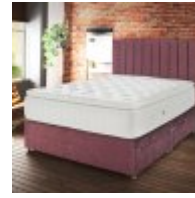

Roomes

Furniture & Interiors | *Since 1888*

Kaymed - Regulatex Jakarta Collection

Regulutex Jakarta 2000 - Mattress

(W) 90cm x (D) 190cm x - Single (90cm) Mattress
(W) 150cm x (D) 200cm x - Kingsize (150cm) Mattress
(W) 180cm x (D) 200cm x - SuperKing (180cm) Mattress
(W) 135cm x (D) 190cm x - Double (135cm) Mattress

Regulutex Jakarta 2400 - Mattress

(W) 90cm x (D) 190cm x - Single (90cm)
(W) 135cm x (D) 190cm x - Double (135cm)
(W) 180cm x (D) 200cm x - SuperKing (180cm)
(W) 150cm x (D) 200cm x - Kingsize (150cm)

Regulutex Jakarta 3500 - Mattress

(W) 150cm x (D) 200cm x - Kingsize (150cm)
(W) 135cm x (D) 190cm x - Double (135cm)
(W) 90cm x (D) 190cm x - Single (90cm)
(W) 180cm x (D) 200cm x - SuperKing (180cm)

Regulutex Jakarta 2000 - Mattress and Base Set