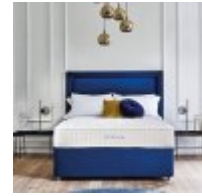

Roomes

Furniture & Interiors | *Since 1888*

Sleepeeze Crystal

Sleepeeze Crystal Comfort - Mattress

- (W) 90cm x (D) 190cm x - Single (90cm)
- (W) 135cm x (D) 190cm x - Double (135cm)
- (W) 150cm x (D) 200cm x - Kingsize (150cm)
- (W) 180cm x (D) 200cm x - SuperKing (180cm)

Sleepeeze Crystal Firm - Mattress

- (W) 90cm x (D) 190cm x - Single (90cm)
- (W) 135cm x (D) 190cm x - Double (135cm)
- (W) 150cm x (D) 200cm x - Kingsize (150cm)
- (W) 180cm x (D) 200cm x - SuperKing (180cm)

Sleepeeze Crystal Comfort - Mattress and Divan Set

- (W) 90cm x (D) 190cm x - Single (90cm) 2 Drawer Deluxe
- (W) 135cm x (D) 190cm x - Double (135cm) 2 Drawer Deluxe
- (W) 150cm x (D) 200cm x - Kingsize (150cm) 2 Drawer Deluxe
- (W) 180cm x (D) 200cm x - SuperKing (180cm) 2+2 Drawer Deluxe

Sleepeeze Crystal Firm - Mattress and Divan Set

- (W) 90cm x (D) 190cm x - Single (90cm) 2 Drawer Deluxe
- (W) 135cm x (D) 190cm x - Double (135cm) 2 Drawer Deluxe
- (W) 150cm x (D) 200cm x - Kingsize (150cm) 2 Drawer Deluxe
- (W) 180cm x (D) 200cm x - SuperKing (180cm) 2+2 Drawer Deluxe