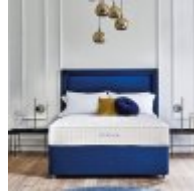

# Roomes

Furniture & Interiors | *Since 1888*

**Sleepeeze Crystal**

**Sleepzee Crystal Comfort -  
Mattress**

- (W) 90cm x (D) 190cm x - Single (90cm)
- (W) 135cm x (D) 190cm x - Double (135cm)
- (W) 150cm x (D) 200cm x - Kingsize (150cm)
- (W) 180cm x (D) 200cm x - SuperKing (180cm)

**Sleepzee Crystal Firm -  
Mattress**

- (W) 90cm x (D) 190cm x - Single (90cm)
- (W) 135cm x (D) 190cm x - Double (135cm)
- (W) 150cm x (D) 200cm x - Kingsize (150cm)
- (W) 180cm x (D) 200cm x - SuperKing (180cm)

**Sleepzee Crystal Firm - Mattress  
and Divan Set**

- (W) 90cm x (D) 190cm x - Single (90cm) 2 Drawer
- (W) 135cm x (D) 190cm x - Double (135cm) 2 Drawer
- (W) 150cm x (D) 200cm x - Kingsize (150cm) 2 Drawer
- (W) 180cm x (D) 200cm x - SuperKing (180cm) 2+2 Drawer

**Sleepzee Crystal Comfort -  
Mattress and Divan Set**

- (W) 90cm x (D) 190cm x - Single (90cm) 2 Drawer
- (W) 135cm x (D) 190cm x - Double (135cm) 2 Drawer
- (W) 150cm x (D) 200cm x - Kingsize (150cm) 2 Drawer
- (W) 180cm x (D) 200cm x - SuperKing (180cm) 2+2 Drawer