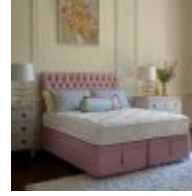

Roomes

Furniture & Interiors | *Since 1888*

Hypnos Burford

Hypnos Origins Burford Supreme - Mattress

- (W) 75cm x (D) 190cm x - Small Single (75cm)
- (W) 90cm x (D) 190cm x - Single (90cm)
- (W) 120cm x (D) 190cm x - Small Double (120cm)
- (W) 135cm x (D) 190cm x - Double (135cm)
- (W) 150cm x (D) 200cm x - Kingsize (150cm)
- (W) 180cm x (D) 200cm x - SuperKing (180cm)

Hypnos Origins Burford Supreme - Open Coil Firm Edge Divan Set

- (W) 75cm x (D) 190cm x - Small Single (75cm) 2 Drawer Premium
- (W) 90cm x (D) 190cm x - Single (90cm) 2 Drawer Premium
- (W) 120cm x (D) 190cm x - Small Double (120cm) 2 Drawer Premium
- (W) 135cm x (D) 190cm x - Double (135cm) 2 Drawer Premium
- (W) 150cm x (D) 200cm x - Kingsize (150cm) 2 Drawer Premium
- (W) 180cm x (D) 200cm x - SuperKing (180cm) 2 Drawer Premium