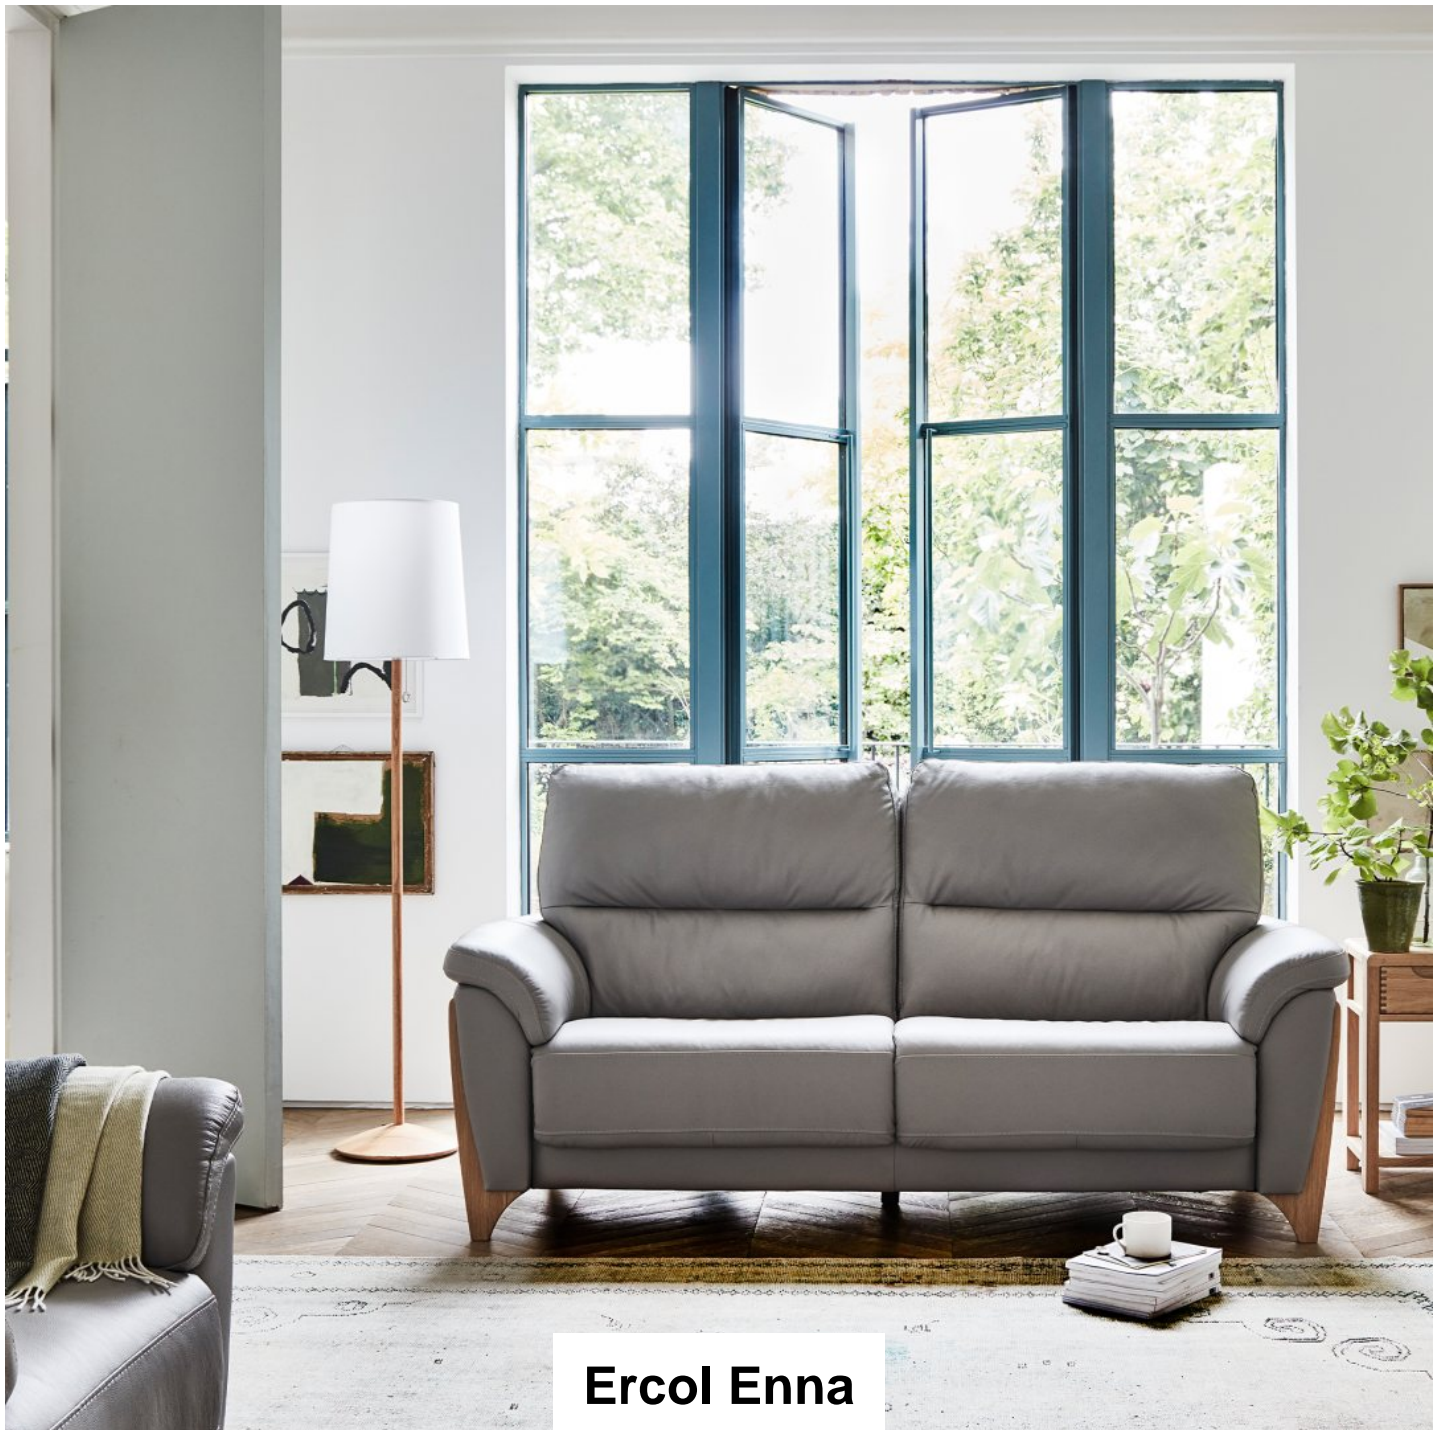

Roomes

Furniture & Interiors | *Since 1888*

Ercol Enna

Footstool
(W) 73cm x (D) 63cm
x (H) 43cm

Armchair
(W) 104cm x (D)
100cm x (H) 103cm

Recliner Armchair
(W) 104cm x (D)
100cm x (H) 103cm

Medium Sofa
(W) 166cm x (D)
100cm x (H) 103cm

**Medium Recliner
Sofa**
(W) 166cm x (D)
100cm x (H) 103cm

Large Recliner Sofa
(W) 206cm x (D)
100cm x (H) 103cm

Large Sofa
(W) 206cm x (D)
100cm x (H) 103cm

Roomes

Furniture & Interiors | *Since 1888*

www.roomes.co.uk