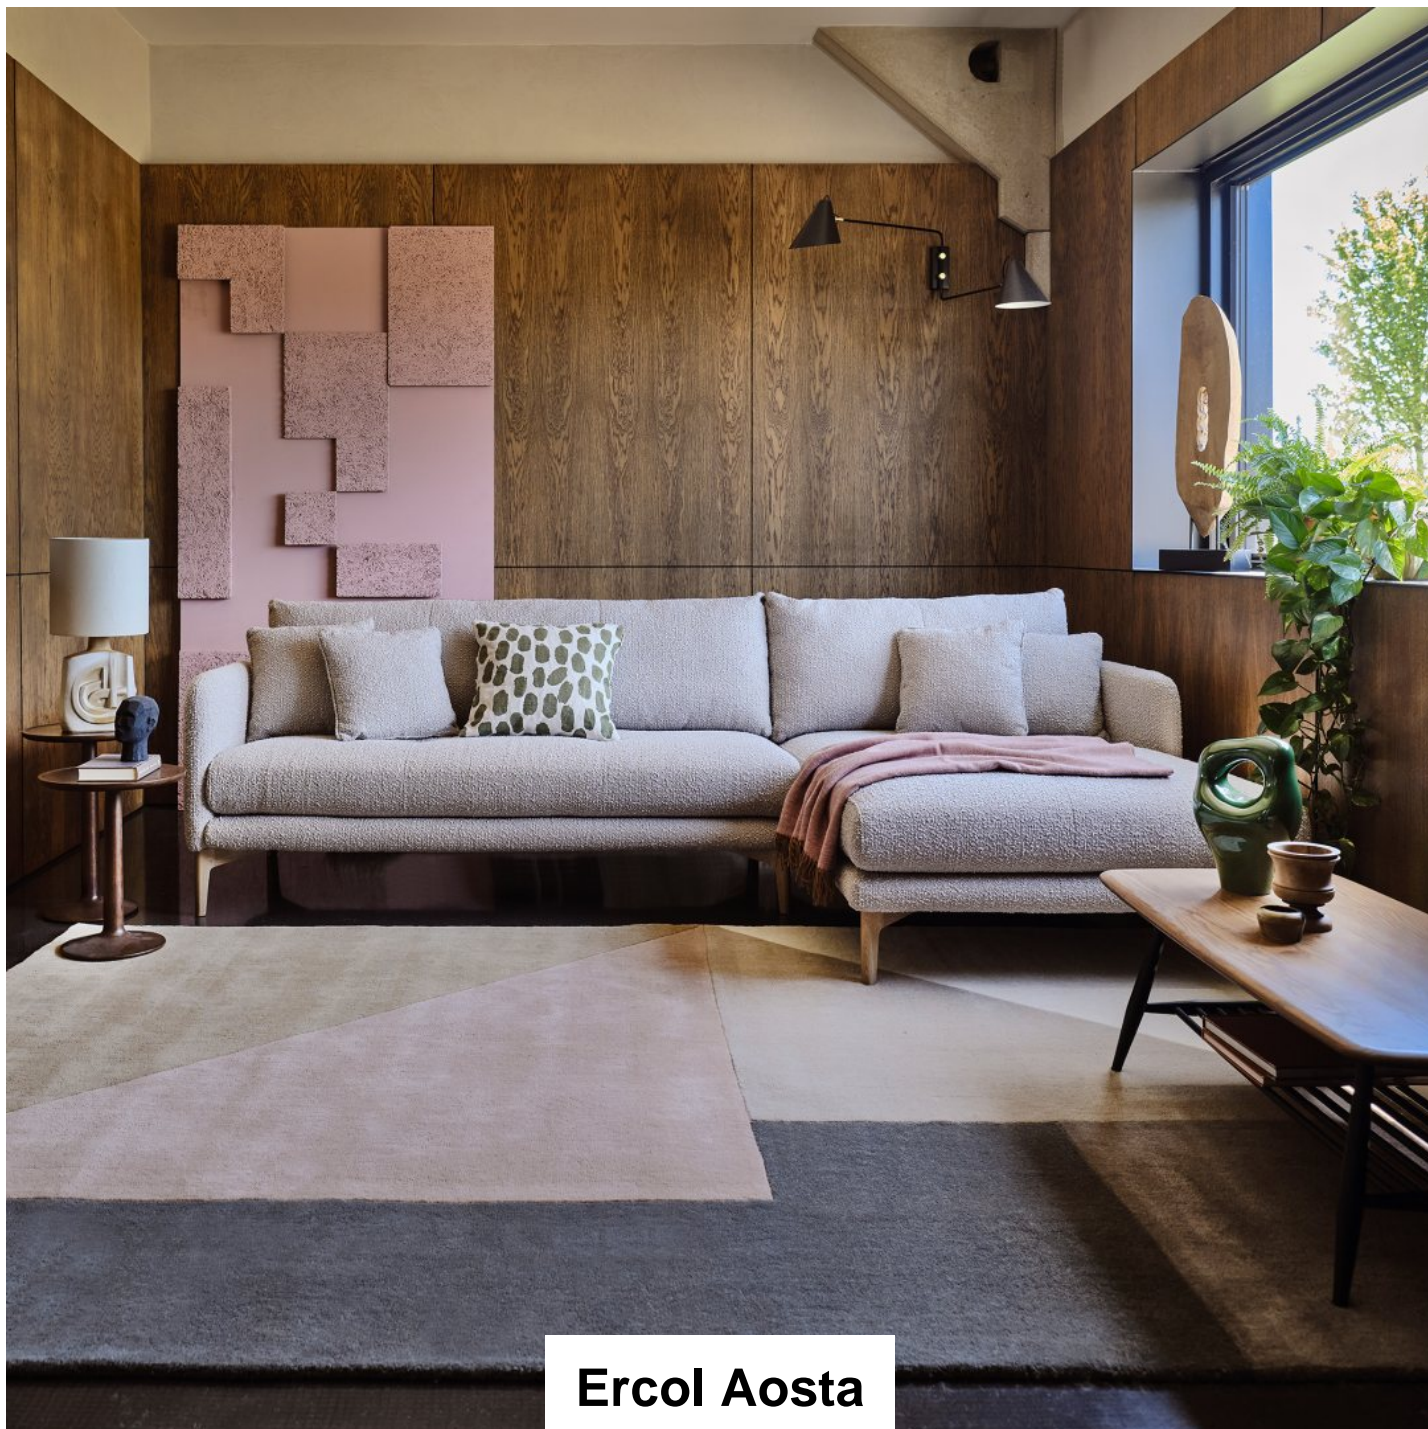

# Roomes

Furniture & Interiors | *Since 1888*

**Ercol Aosta**

**Footstool**  
(W) 90cm x (D) 70cm  
x (H) 45cm

**Chair**  
(W) 80cm x (D) 82cm  
x (H) 87cm

**Snuggler**  
(W) 111cm x (D) 82cm  
x (H) 87cm

**Small Sofa**  
(W) 160cm x (D) 82cm  
x (H) 87cm

**Small Chaise RHF**  
(W) 255cm x (D) 82cm  
x (H) 87cm

**Small Chaise LHF**  
(W) 255cm x (D) 82cm  
x (H) 87cm

**Large Sofa**  
(W) 200cm x (D) 82cm  
x (H) 87cm

**Medium Chaise RHF**  
(W) 275cm x (D) 82cm  
x (H) 87cm