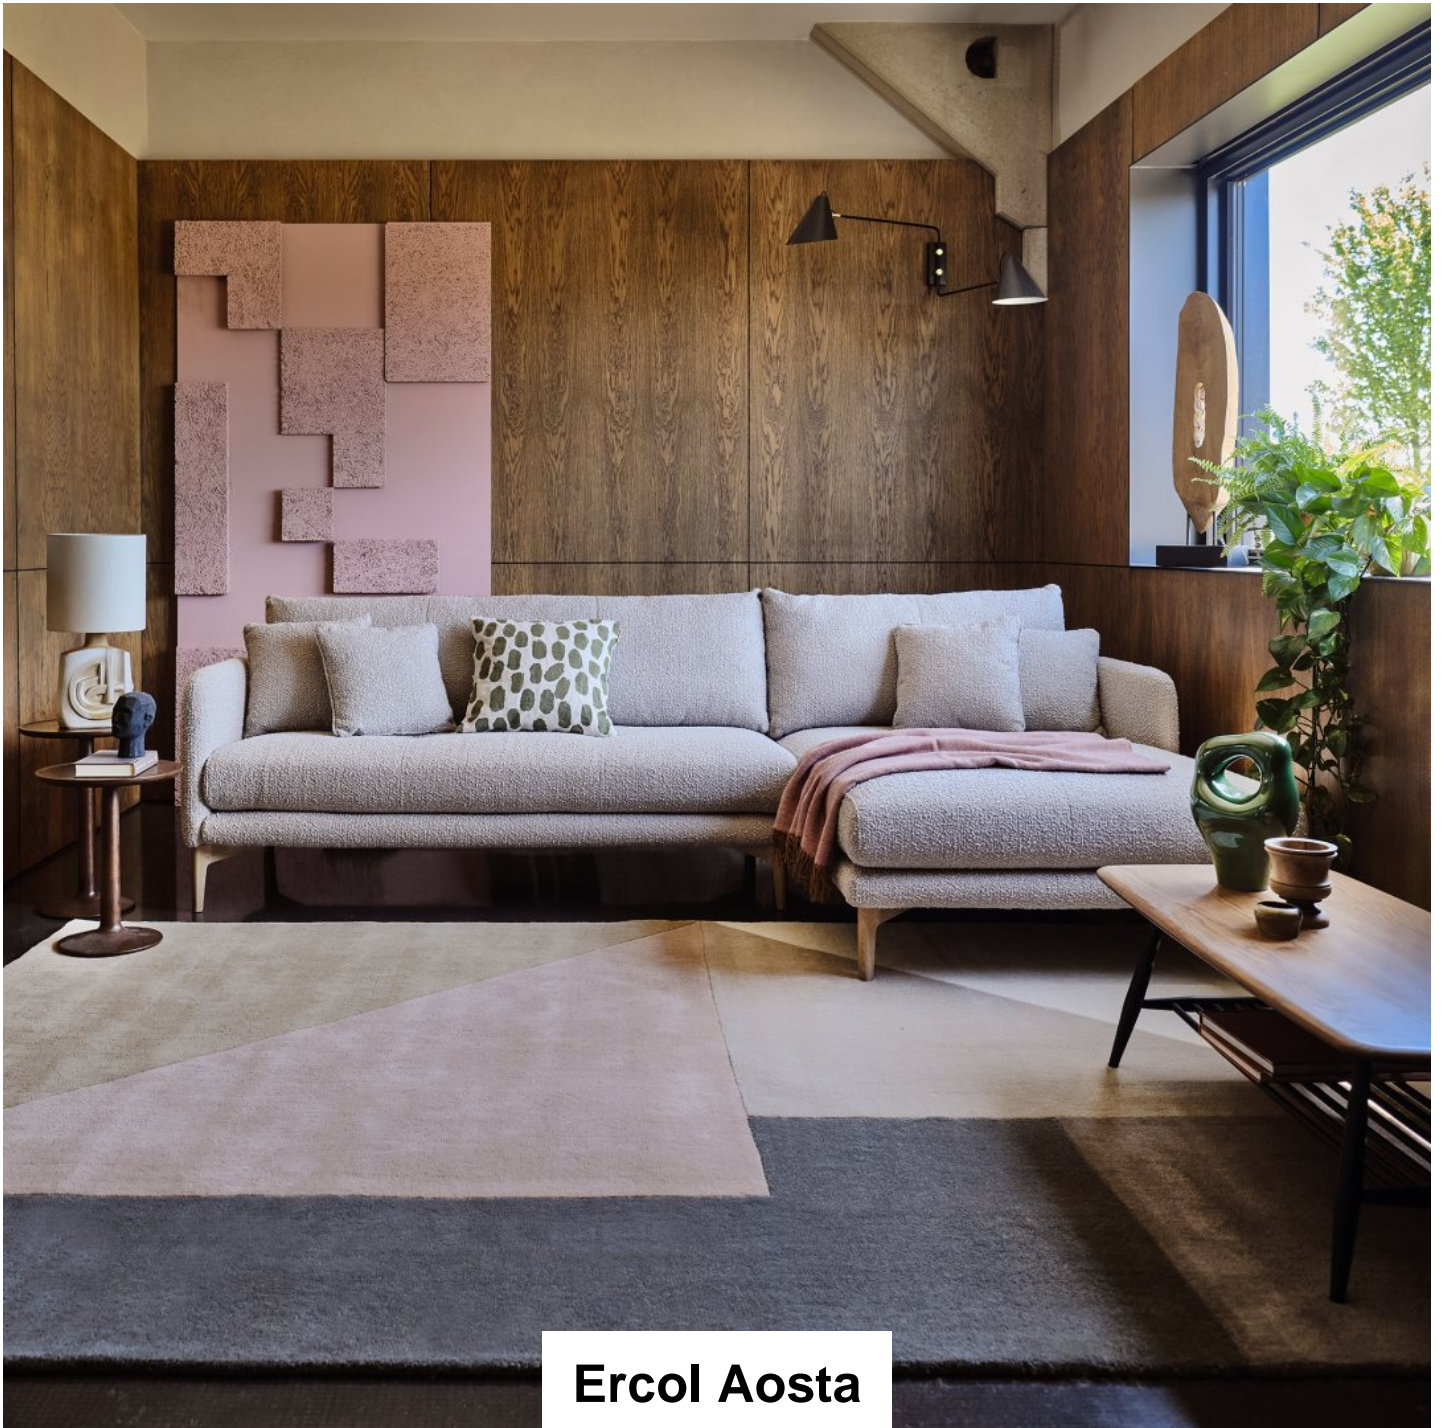

Roomes

Furniture & Interiors | *Since 1888*

Ercol Aosta

Footstool
(W) 90cm x (D) 70cm
x (H) 45cm

Chair
(W) 80cm x (D) 82cm
x (H) 87cm

Snuggler
(W) 111cm x (D) 82cm
x (H) 87cm

Small Sofa
(W) 160cm x (D) 82cm
x (H) 87cm