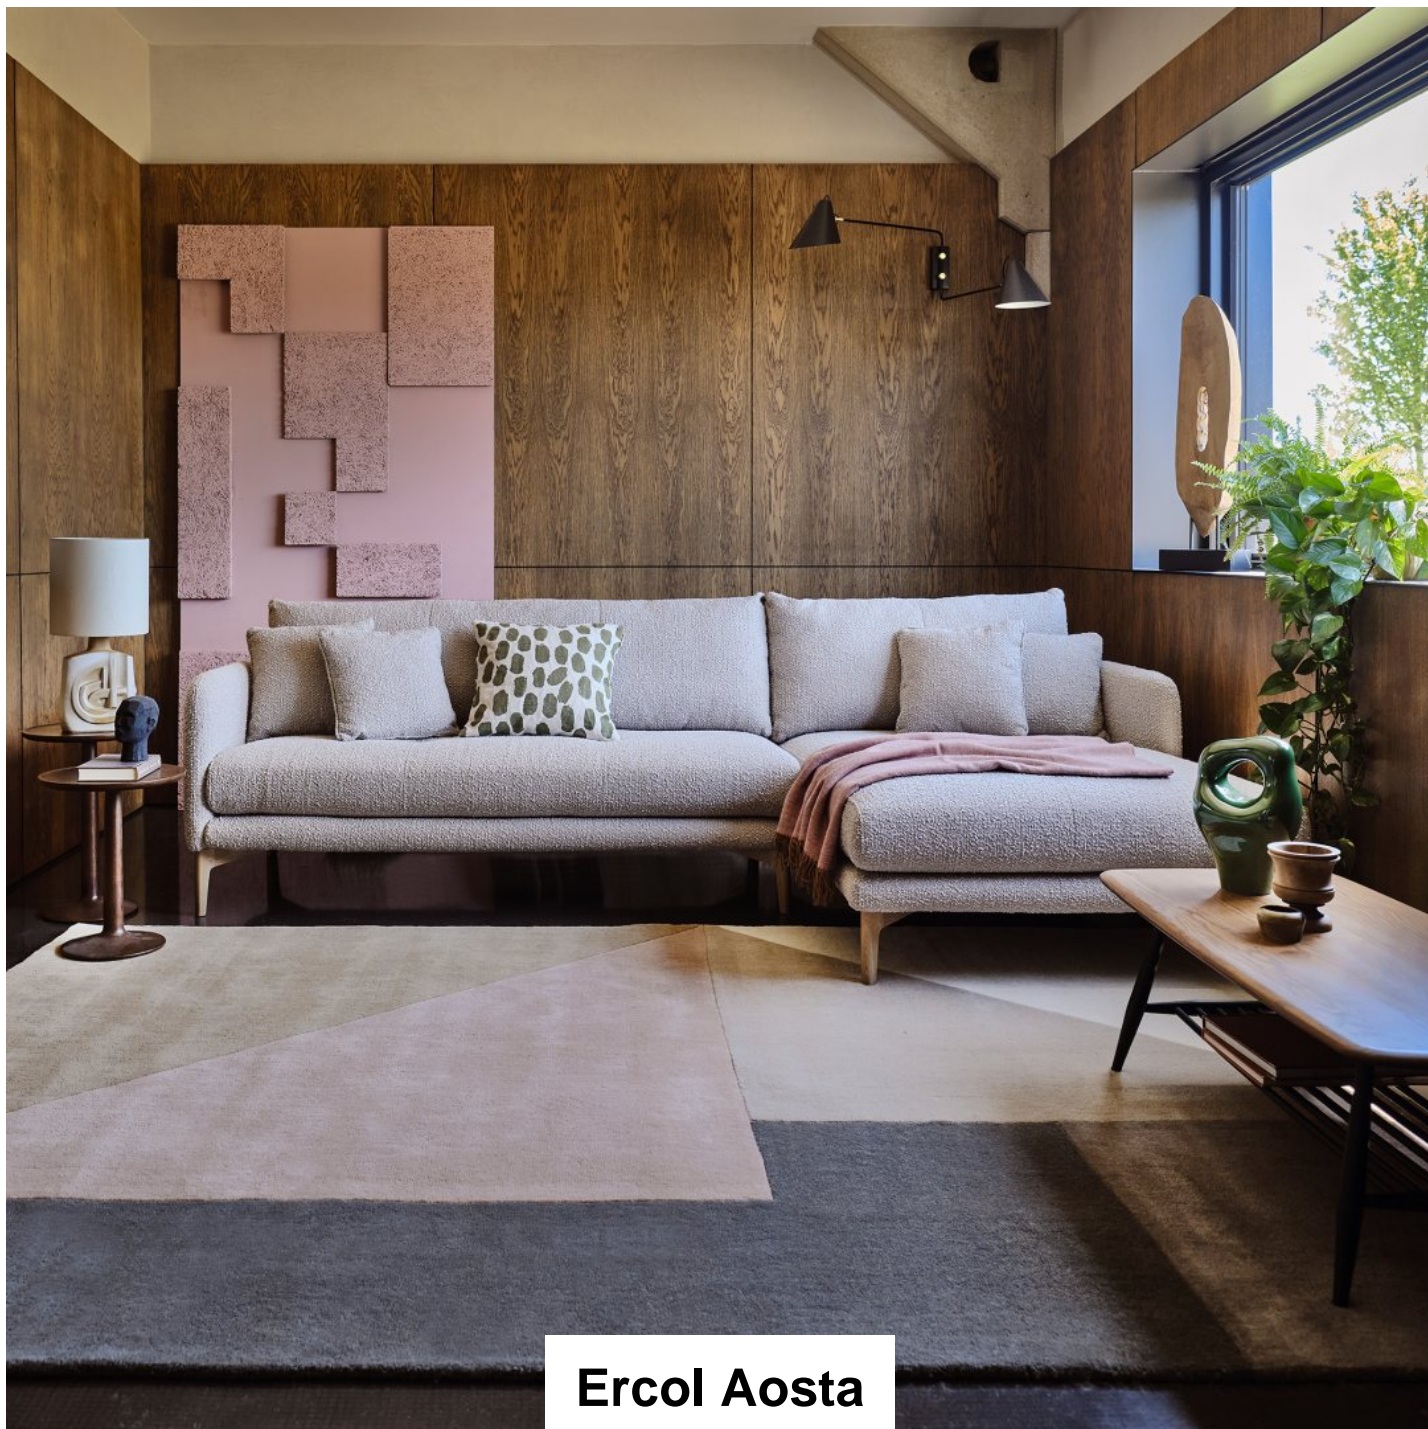

# Roomes

Furniture & Interiors | *Since 1888*

**Ercol Aosta**

**Chair**

(W) 80cm x (D) 82cm  
x (H) 87cm

**Footstool**

(W) 90cm x (D) 70cm  
x (H) 45cm

**Snuggler**

(W) 111cm x (D) 82cm  
x (H) 87cm

**Small Sofa**

(W) 160cm x (D) 82cm  
x (H) 87cm

**Small Chaise RHF**

(W) 255cm x (D) 82cm  
x (H) 87cm

**Small Chaise LHF**

(W) 255cm x (D) 82cm  
x (H) 87cm

**Large Sofa**