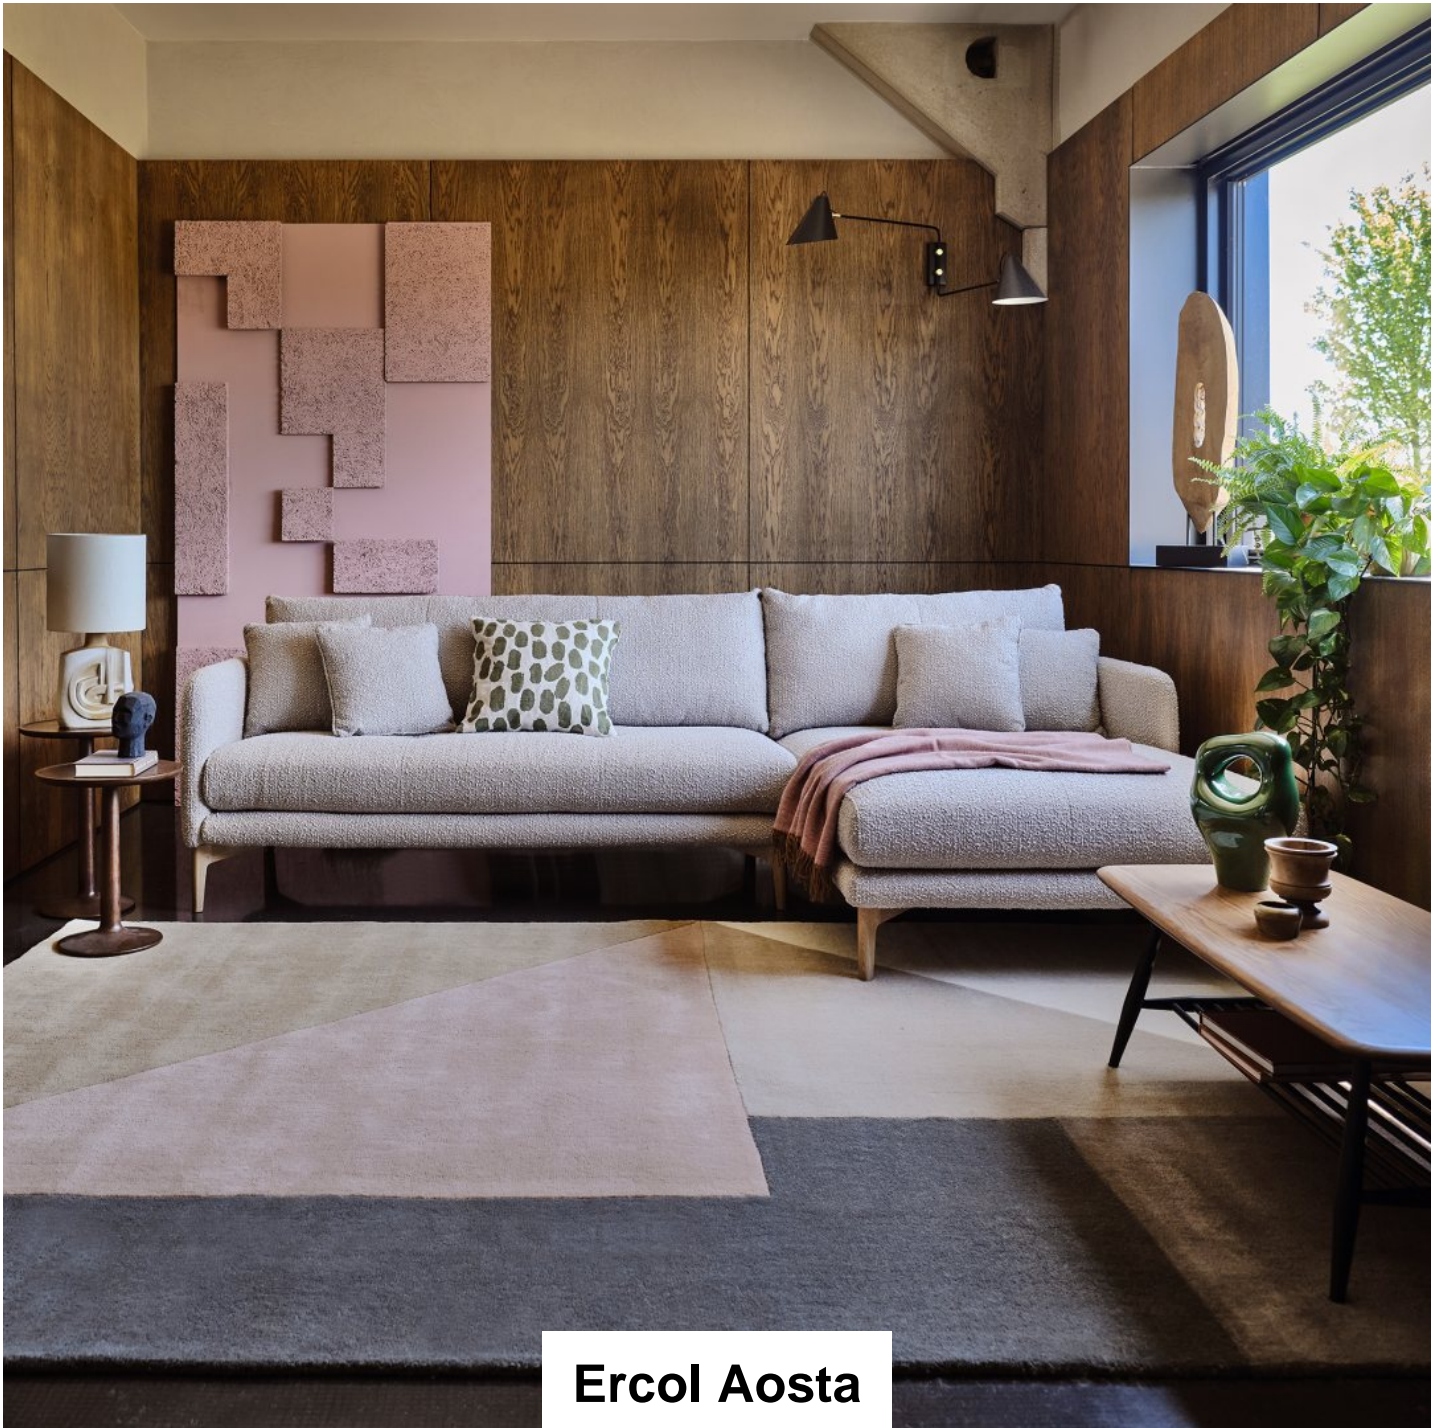

# Roomes

Furniture & Interiors | *Since 1888*

**Ercol Aosta**

**Footstool**  
(W) 90cm x (D) 70cm  
x (H) 45cm

**Chair**  
(W) 80cm x (D) 82cm  
x (H) 87cm

**Snuggler**  
(W) 111cm x (D) 82cm  
x (H) 87cm

**Small Sofa**  
(W) 160cm x (D) 82cm  
x (H) 87cm

**Small Chaise RHF**  
(W) 255cm x (D) 82cm  
x (H) 87cm

**Small Chaise LHF**  
(W) 255cm x (D) 82cm  
x (H) 87cm

**Large Sofa**  
(W) 200cm x (D) 82cm  
x (H) 87cm

**Medium Chaise RHF**  
(W) 275cm x (D) 82cm  
x (H) 87cm