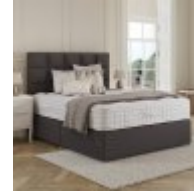

### Relyon Royal Osborne Pocket 2000 - Mattress

- (W) 90cm x (D) 190cm x (H) 31cm - Single (90cm)
- (W) 120cm x (D) 190cm x (H) 31cm - Small Double (120CM)
- (W) 135cm x (D) 190cm x (H) 31cm - Double (135cm)
- (W) 150cm x (D) 200cm x (H) 31cm - Kingsize (150cm)
- (W) 180cm x (D) 200cm x (H) 31cm - Super Kingsize (180cm)

### Relyon Royal Osborne Pocket 2000 - Mattress and Divan Base Set

- (D) 200cm x - Super Kingsize Zip & Link (180CM Zip & Link) 2 Drawers Fabric A
- (W) 180cm x (D) 200cm x - Super Kingsize (180cm) 2 Drawers Fabric A
- (W) 150cm x (D) 200cm x - Kingsize (150cm) 2 Drawers Fabric A
- (W) 135cm x (D) 190cm x - Double (135cm) 2 Drawers Fabric A
- (W) 90cm x (D) 190cm x - Single (90cm) 2 Drawers Fabric A
- (W) 120cm x (D) 190cm x - Small Double (120CM) 2 Drawers Fabric A
- (W) 180cm x (D) 20cm x - Super Kingsize (180cm) Non Drawer Fabric A