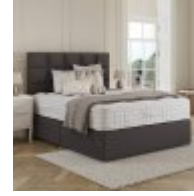

Roomes

Furniture & Interiors | *Since 1888*

Relyon Royal Osborne

Relyon Royal Osborne Pocket 2000 - Mattress

- (W) 90cm x (D) 190cm x (H) 31cm - Single (90cm)
- (W) 120cm x (D) 190cm x (H) 31cm - Small Double (120CM)
- (W) 135cm x (D) 190cm x (H) 31cm - Double (135cm)
- (W) 150cm x (D) 200cm x (H) 31cm - Kingsize (150cm)
- (W) 180cm x (D) 200cm x (H) 31cm - Super Kingsize (180cm)

Relyon Royal Osborne Pocket 2000 - Mattress and Divan Base Set

- (D) 200cm x - Super Kingsize Zip & Link (180CM Zip & Link) 2 Drawers Fabric A
- (W) 180cm x (D) 200cm x - Super Kingsize (180cm) 2 Drawers Fabric A
- (W) 150cm x (D) 200cm x - Kingsize (150cm) 2 Drawers Fabric A
- (W) 135cm x (D) 190cm x - Double (135cm) 2 Drawers Fabric A
- (W) 90cm x (D) 190cm x - Single (90cm) 2 Drawers Fabric A
- (W) 120cm x (D) 190cm x - Small Double (120CM) 2 Drawers Fabric A
- (W) 180cm x (D) 20cm x - Super Kingsize (180cm) Non Drawer Fabric A