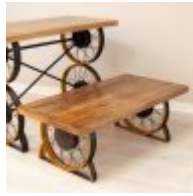

Roomes

Furniture & Interiors | *Since 1888*

Edge Occasional

Retro - Bicycle Console (Black/Gold)
(W) 185cm x (D) 36cm x (H) 85cm

Retro - Console Wheel Coffee Table (Black/Antique Silver)
(W) 120cm x (D) 60cm x (H) 89cm

Retro - Console Wheel Coffee Table (Black/Gold)
(W) 122cm x (D) 60cm x (H) 42cm

Retro - Console Wheel Side Table (Black/Gold)
(W) 120cm x (D) 60cm x (H) 89cm

Retro - Fire Pump Side Table (Red)
(W) 39cm x (D) 39cm x (H) 64cm

Retro - Half Indian Wall Unit (Black/Gold)
(W) 155cm x (D) 41cm x (H) 173cm

Retro - Iron Head (Antique Black)
(W) 43cm x (D) 10cm x (H) 52cm

Retro - Iron Head (Antique Black)
(W) 60cm x (D) 13cm x (H) 63cm

Retro - Iron Head (Gold)
(W) 43cm x (D) 10cm x (H) 52cm

Retro - Iron Head (Gold)
(W) 60cm x (D) 13cm x (H) 63cm

Retro - Tuk Tuk Sideboard (Gold)
(W) 111cm x (D) 42cm x (H) 82cm

Retro - Wheel Side Table (Black/Gold)
(W) 120cm x (D) 60cm x (H) 89cm