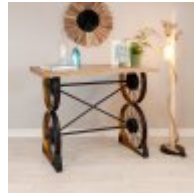

Roomes

Furniture & Interiors | *Since 1888*

Edge Occasional

Retro - Bicycle Console (Black/Gold)
(W) 185cm x (D) 36cm x (H) 85cm

Retro - Console Wheel Coffee Table (Black/Antique Silver)
(W) 120cm x (D) 60cm x (H) 89cm

Retro - Console Wheel Coffee Table (Black/Gold)
(W) 122cm x (D) 60cm x (H) 42cm

Retro - Console Wheel Side Table (Black/Gold)
(W) 120cm x (D) 60cm x (H) 89cm

Retro - Fire Pump Side Table (Red)
(W) 39cm x (D) 39cm x (H) 64cm

Retro - Half Indian Wall Unit (Black/Gold)
(W) 155cm x (D) 41cm x (H) 173cm

Retro - Iron Head (Antique Black)
(W) 43cm x (D) 10cm x (H) 52cm

Retro - Iron Head (Antique Black)
(W) 60cm x (D) 13cm x (H) 63cm

Retro - Iron Head (Gold)
(W) 43cm x (D) 10cm x (H) 52cm

Retro - Iron Head (Gold)
(W) 60cm x (D) 13cm x (H) 63cm

Retro - Tuk Tuk Sideboard (Gold)
(W) 111cm x (D) 42cm x (H) 82cm

Retro - Wheel Side Table (Black/Gold)
(W) 120cm x (D) 60cm x (H) 89cm