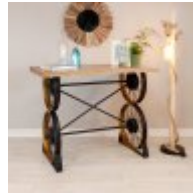

Roomes

Furniture & Interiors | *Since 1888*

Edge Occasional

Retro - Bicycle Console (Black/Gold)
(W) 185cm x (D) 36cm x (H) 85cm

Retro - Console Wheel Coffee Table (Black/Antique Silver)
(W) 120cm x (D) 60cm x (H) 89cm

Retro - Console Wheel Coffee Table (Black/Gold)
(W) 122cm x (D) 60cm x (H) 42cm

Retro - Console Wheel Side Table (Black/Gold)
(W) 120cm x (D) 60cm x (H) 89cm

Retro - Fire Pump Side Table (Red)
(W) 39cm x (D) 39cm x (H) 64cm

Retro - Half Indian Wall Unit (Black/Gold)
(W) 155cm x (D) 41cm x (H) 173cm

Retro - Iron Head (Antique Black)
(W) 43cm x (D) 10cm x (H) 52cm

Retro - Iron Head (Antique Black)
(W) 60cm x (D) 13cm x (H) 63cm

Retro - Iron Head (Gold)
(W) 43cm x (D) 10cm x (H) 52cm

Retro - Iron Head (Gold)
(W) 60cm x (D) 13cm x (H) 63cm

Retro - Tuk Tuk Sideboard (Gold)
(W) 111cm x (D) 42cm x (H) 82cm

Retro - Wheel Side Table (Black/Gold)
(W) 120cm x (D) 60cm x (H) 89cm