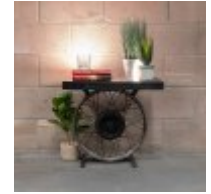

Retro - Console Wheel Coffee Table (Black/Gold)
(W) 122cm x (D) 60cm x (H) 42cm

Retro - Console Wheel Side Table (Black/Gold)
(W) 120cm x (D) 60cm x (H) 89cm

Retro - Fire Pump Side Table (Red)
(W) 39cm x (D) 39cm x (H) 64cm

Retro - Half Indian Wall Unit (Black/Gold)
(W) 155cm x (D) 41cm x (H) 173cm

Retro - Iron Head (Antique Black)
(W) 43cm x (D) 10cm x (H) 52cm

Retro - Iron Head (Antique Black)
(W) 60cm x (D) 13cm x (H) 63cm

Retro - Iron Head (Gold)
(W) 43cm x (D) 10cm x (H) 52cm

Retro - Iron Head (Gold)
(W) 60cm x (D) 13cm x (H) 63cm

Retro - Tuk Tuk Sideboard (Gold)
(W) 111cm x (D) 42cm x (H) 82cm

Retro - Wheel Side Table (Black/Gold)
(W) 120cm x (D) 60cm x (H) 89cm

Retro - Wheel Side Table (Black/Antique Silver)
(W) 61cm x (D) 36cm x (H) 56cm

Roomes

Furniture & Interiors | Since 1888

www.roomes.co.uk

0% APR Credit Available* | Price Promise | Service Pledge

*Interest Free Credit available on all orders over £1000 subject to age and status. Written details available on request.