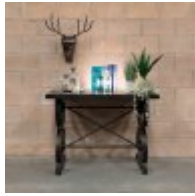

Roomes

Furniture & Interiors | *Since 1888*

Edge Occasional

Retro - Bicycle Console (Black/Gold)
(W) 185cm x (D) 36cm x (H) 85cm

Retro - Console Wheel Coffee Table (Black/Antique Silver)
(W) 120cm x (D) 60cm x (H) 89cm

Retro - Console Wheel Coffee Table (Black/Gold)
(W) 122cm x (D) 60cm x (H) 42cm

Retro - Console Wheel Side Table (Black/Gold)
(W) 120cm x (D) 60cm x (H) 89cm

Retro - Fire Pump Side Table (Red)
(W) 39cm x (D) 39cm x (H) 64cm

Retro - Half Indian Wall Unit (Black/Gold)
(W) 155cm x (D) 41cm x (H) 173cm

Retro - Iron Head (Antique Black)
(W) 43cm x (D) 10cm x (H) 52cm

Retro - Iron Head (Antique Black)
(W) 60cm x (D) 13cm x (H) 63cm

Retro - Iron Head (Gold)
(W) 43cm x (D) 10cm x (H) 52cm

Retro - Iron Head (Gold)
(W) 60cm x (D) 13cm x (H) 63cm

Retro - Tuk Tuk Sideboard (Gold)
(W) 111cm x (D) 42cm x (H) 82cm

Retro - Wheel Side Table (Black/Gold)
(W) 120cm x (D) 60cm x (H) 89cm