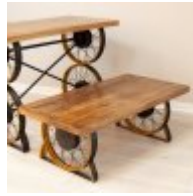

Roomes

Furniture & Interiors | *Since 1888*

Edge Occasional

Retro - Bicycle Console (Black/Gold)
(W) 185cm x (D) 36cm x (H) 85cm

Retro - Console Wheel Coffee Table (Black/Antique Silver)
(W) 120cm x (D) 60cm x (H) 89cm

Retro - Console Wheel Coffee Table (Black/Gold)
(W) 122cm x (D) 60cm x (H) 42cm

Retro - Console Wheel Side Table (Black/Gold)
(W) 120cm x (D) 60cm x (H) 89cm

Retro - Fire Pump Side Table (Red)
(W) 39cm x (D) 39cm x (H) 64cm

Retro - Half Indian Wall Unit (Black/Gold)
(W) 155cm x (D) 41cm x (H) 173cm

Retro - Iron Head (Antique Black)
(W) 43cm x (D) 10cm x (H) 52cm

Retro - Iron Head (Antique Black)
(W) 60cm x (D) 13cm x (H) 63cm

Retro - Iron Head (Gold)
(W) 43cm x (D) 10cm x (H) 52cm

Retro - Iron Head (Gold)
(W) 60cm x (D) 13cm x (H) 63cm

Retro - Tuk Tuk Sideboard (Gold)
(W) 111cm x (D) 42cm x (H) 82cm

Retro - Wheel Side Table (Black/Gold)
(W) 120cm x (D) 60cm x (H) 89cm