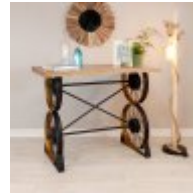

Roomes

Furniture & Interiors | *Since 1888*

Edge Occasional

Retro - Bicycle Console (Black/Gold)
(W) 185cm x (D) 36cm x (H) 85cm

Retro - Console Wheel Coffee Table (Black/Antique Silver)
(W) 120cm x (D) 60cm x (H) 89cm

Retro - Console Wheel Coffee Table (Black/Gold)
(W) 122cm x (D) 60cm x (H) 42cm

Retro - Console Wheel Side Table (Black/Gold)
(W) 120cm x (D) 60cm x (H) 89cm

Retro - Fire Pump Side Table (Red)
(W) 39cm x (D) 39cm x (H) 64cm

Retro - Half Indian Wall Unit (Black/Gold)
(W) 155cm x (D) 41cm x (H) 173cm

Retro - Iron Head (Antique Black)
(W) 43cm x (D) 10cm x (H) 52cm

Retro - Iron Head (Antique Black)
(W) 60cm x (D) 13cm x (H) 63cm

Retro - Iron Head (Gold)
(W) 43cm x (D) 10cm x (H) 52cm

Retro - Iron Head (Gold)
(W) 60cm x (D) 13cm x (H) 63cm

Retro - Tuk Tuk Sideboard (Gold)
(W) 111cm x (D) 42cm x (H) 82cm

Retro - Wheel Side Table (Black/Gold)
(W) 120cm x (D) 60cm x (H) 89cm