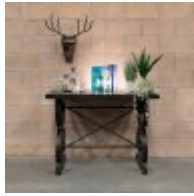

Roomes

Furniture & Interiors | *Since 1888*

Edge Occasional

Retro - Bicycle Console (Black/Gold)
(W) 185cm x (D) 36cm x (H) 85cm

Retro - Console Wheel Coffee Table (Black/Antique Silver)
(W) 120cm x (D) 60cm x (H) 89cm

Retro - Console Wheel Coffee Table (Black/Gold)
(W) 122cm x (D) 60cm x (H) 42cm

Retro - Console Wheel Side Table (Black/Gold)
(W) 120cm x (D) 60cm x (H) 89cm

Retro - Fire Pump Side Table (Red)
(W) 39cm x (D) 39cm x (H) 64cm

Retro - Half Indian Wall Unit (Black/Gold)
(W) 155cm x (D) 41cm x (H) 173cm

Retro - Iron Head (Antique Black)
(W) 43cm x (D) 10cm x (H) 52cm

Retro - Iron Head (Antique Black)
(W) 60cm x (D) 13cm x (H) 63cm

Retro - Iron Head (Gold)
(W) 43cm x (D) 10cm x (H) 52cm

Retro - Iron Head (Gold)
(W) 60cm x (D) 13cm x (H) 63cm

Retro - Tuk Tuk Sideboard (Gold)
(W) 111cm x (D) 42cm x (H) 82cm

Retro - Wheel Side Table (Black/Gold)
(W) 120cm x (D) 60cm x (H) 89cm