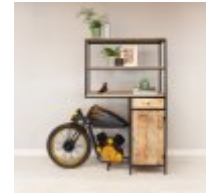

Roomes

Furniture & Interiors | *Since 1888*

Edge Occasional

Retro - Bicycle Console (Black/Gold)
(W) 185cm x (D) 36cm x (H) 85cm

Retro - Console Wheel Coffee Table (Black/Antique Silver)
(W) 120cm x (D) 60cm x (H) 89cm

Retro - Console Wheel Coffee Table (Black/Gold)
(W) 122cm x (D) 60cm x (H) 42cm

Retro - Console Wheel Side Table (Black/Gold)
(W) 120cm x (D) 60cm x (H) 89cm

Retro - Fire Pump Side Table (Red)
(W) 39cm x (D) 39cm x (H) 64cm

Retro - Half Indian Wall Unit (Black/Gold)
(W) 155cm x (D) 41cm x (H) 173cm

Retro - Iron Head (Antique Black)
(W) 43cm x (D) 10cm x (H) 52cm

Retro - Iron Head (Antique Black)
(W) 60cm x (D) 13cm x (H) 63cm

Retro - Iron Head (Gold)
(W) 43cm x (D) 10cm x (H) 52cm

Retro - Iron Head (Gold)
(W) 60cm x (D) 13cm x (H) 63cm

Retro - Tuk Tuk Sideboard (Gold)
(W) 111cm x (D) 42cm x (H) 82cm

Retro - Wheel Side Table (Black/Gold)
(W) 120cm x (D) 60cm x (H) 89cm