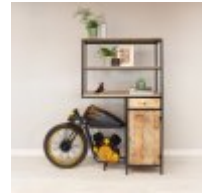

Roomes

Furniture & Interiors | *Since 1888*

Edge Occasional

Retro - Bicycle Console (Black/Gold)
(W) 185cm x (D) 36cm x (H) 85cm

Retro - Console Wheel Coffee Table (Black/Antique Silver)
(W) 120cm x (D) 60cm x (H) 89cm

Retro - Console Wheel Coffee Table (Black/Gold)
(W) 122cm x (D) 60cm x (H) 42cm

Retro - Console Wheel Side Table (Black/Gold)
(W) 120cm x (D) 60cm x (H) 89cm

Retro - Fire Pump Side Table (Red)
(W) 39cm x (D) 39cm x (H) 64cm

Retro - Half Indian Wall Unit (Black/Gold)
(W) 155cm x (D) 41cm x (H) 173cm

Retro - Iron Head (Antique Black)
(W) 43cm x (D) 10cm x (H) 52cm

Retro - Iron Head (Antique Black)
(W) 60cm x (D) 13cm x (H) 63cm

Retro - Iron Head (Gold)
(W) 43cm x (D) 10cm x (H) 52cm

Retro - Iron Head (Gold)
(W) 60cm x (D) 13cm x (H) 63cm

Retro - Tuk Tuk Sideboard (Gold)
(W) 111cm x (D) 42cm x (H) 82cm

Retro - Wheel Side Table (Black/Gold)
(W) 120cm x (D) 60cm x (H) 89cm