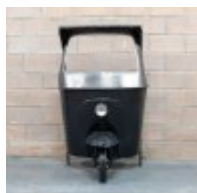

Roomes

Furniture & Interiors | *Since 1888*

Edge Bars

Retro - Tuk Tuk Bar (Black/Gold)
(W) 160cm x (D) 69cm x (H) 160cm

Retro - Yellow SQ Petrol Pump
(W) 58cm x (D) 45cm x (H) 130cm

Retro - Vespa Bar (Black/Gold)
(W) 147cm x (D) 53cm x (H) 89cm

Retro - VW Storage Cabinet (Met Red)
(W) 74cm x (D) 44cm x (H) 152cm

Retro - Tuk Tuk Bar Table (Black/Gold)
(W) 207cm x (D) 40cm x (H) 54cm

Retro - Vector Bike Bar (Black/Gold)
(W) 181cm x (D) 41cm x (H) 82cm

Retro - Vespa Bar (Silver)
(W) 147cm x (D) 53cm x (H) 89cm

Retro - Tuk Tuk Bar (Black/Antique Silver)
(W) 207cm x (D) 40cm x (H) 54cm

Retro - VW Storage Cabinet (Met Blue)
(W) 74cm x (D) 44cm x (H) 152cm

Retro Double Door Container Cabin
(W) 98cm x (D) 48cm x (H) 182cm

Retro - Single Shelf Container Cabin
(W) 65cm x (D) 46cm x (H) 180cm

Retro - Police Booth (Blue)
(W) 52cm x (D) 59cm x (H) 184cm

Retro Shelf Scooter Bar (Black/Silver)
(W) 107cm x (D) 44cm x (H) 176cm