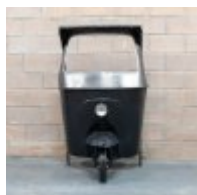

# Roomes

Furniture & Interiors | *Since 1888*

**Edge Bars**

**Retro - Tuk Tuk Bar (Black/Gold)**  
(W) 160cm x (D) 69cm x (H) 160cm

**Retro - Yellow SQ Petrol Pump**  
(W) 58cm x (D) 45cm x (H) 130cm

**Retro - Vespa Bar (Black/Gold)**  
(W) 147cm x (D) 53cm x (H) 89cm

**Retro - VW Storage Cabinet (Met Red)**  
(W) 74cm x (D) 44cm x (H) 152cm

**Retro - Tuk Tuk Bar Table (Black/Gold)**  
(W) 207cm x (D) 40cm x (H) 54cm

**Retro - Vector Bike Bar (Black/Gold)**  
(W) 181cm x (D) 41cm x (H) 82cm

**Retro - Vespa Bar (Silver)**  
(W) 147cm x (D) 53cm x (H) 89cm

**Retro - Tuk Tuk Bar (Black/Antique Silver)**  
(W) 207cm x (D) 40cm x (H) 54cm

**Retro - VW Storage Cabinet (Met Blue)**  
(W) 74cm x (D) 44cm x (H) 152cm

**Retro Double Door Container Cabin**  
(W) 98cm x (D) 48cm x (H) 182cm

**Retro - Single Shelf Container Cabin**  
(W) 65cm x (D) 46cm x (H) 180cm

**Retro - Police Booth (Blue)**  
(W) 52cm x (D) 59cm x (H) 184cm