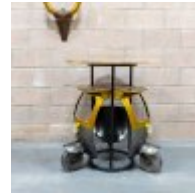

Roomes

Furniture & Interiors | *Since 1888*

Edge Bars

Retro - Tuk Tuk Bar (Black/Gold)
(W) 160cm x (D) 69cm x (H) 160cm

Retro - Yellow SQ Petrol Pump
(W) 58cm x (D) 45cm x (H) 130cm

Retro - Vespa Bar (Black/Gold)
(W) 147cm x (D) 53cm x (H) 89cm

Retro - VW Storage Cabinet (Met Red)
(W) 74cm x (D) 44cm x (H) 152cm

Retro - Tuk Tuk Bar Table (Black/Gold)
(W) 207cm x (D) 40cm x (H) 54cm

Retro - Vector Bike Bar (Black/Gold)
(W) 181cm x (D) 41cm x (H) 82cm