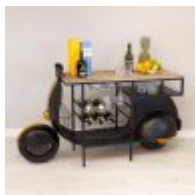

# Roomes

Furniture & Interiors | *Since 1888*

**Edge Bars**

**Retro - Tuk Tuk Bar (Black/Gold)**  
(W) 160cm x (D) 69cm x (H) 160cm

**Retro - Yellow SQ Petrol Pump**  
(W) 58cm x (D) 45cm x (H) 130cm

**Retro - Vespa Bar (Black/Gold)**  
(W) 147cm x (D) 53cm x (H) 89cm

**Retro - VW Storage Cabinet (Met Red)**  
(W) 74cm x (D) 44cm x (H) 152cm

**Retro - Tuk Tuk Bar Table (Black/Gold)**  
(W) 207cm x (D) 40cm x (H) 54cm

**Retro - Vector Bike Bar (Black/Gold)**  
(W) 181cm x (D) 41cm x (H) 82cm

**Retro - Vespa Bar (Silver)**  
(W) 147cm x (D) 53cm x (H) 89cm

**Retro - Tuk Tuk Bar (Black/Antique Silver)**  
(W) 207cm x (D) 40cm x (H) 54cm

**Retro - VW Storage Cabinet (Met Blue)**  
(W) 74cm x (D) 44cm x (H) 152cm

**Retro Double Door Container Cabin**  
(W) 98cm x (D) 48cm x (H) 182cm

**Retro - Single Shelf Container Cabin**  
(W) 65cm x (D) 46cm x (H) 180cm

**Retro - Police Booth (Blue)**  
(W) 52cm x (D) 59cm x (H) 184cm