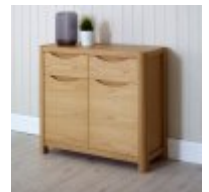

**Rectangular  
Extending Dining  
Table**  
(W) 120cm x (D) 90cm  
x (H) 75cm

**Nest of Tables**  
(W) 55cm x (D) 46cm  
x (H) 53cm

**Bookcase**  
(W) 70cm x (D) 30cm  
x (H) 120cm

**Home Office Unit**  
(W) 65cm x (D) 40cm x  
(H) 121cm

**2 Door Sideboard**  
(W) 110cm x (D)  
50cm x (H) 80cm

**Compact Sideboard**  
(W) 90cm x (D) 38cm  
x (H) 80cm

**Corner Display Cabinet**  
(W) 60cm x (D) 43cm x (H) 109cm

**Roomes**

Furniture & Interiors | *Since 1888*