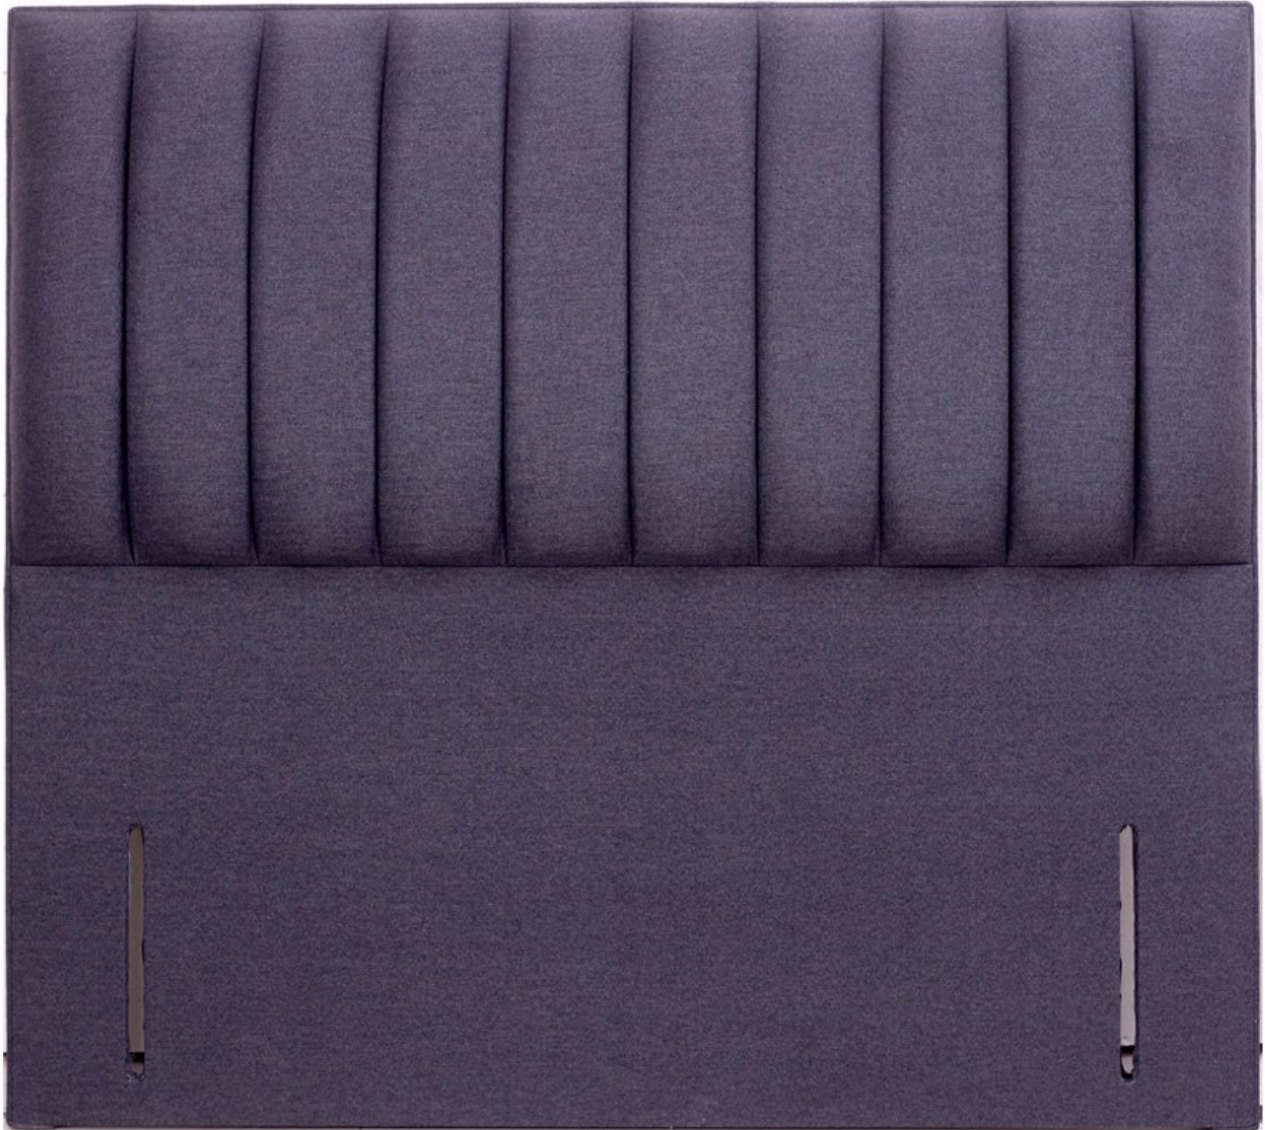

# Roomes

Furniture & Interiors | *Since 1888*

**Highgrove Headboards**

**Highgrove Capel - Headboard Floor Standing**

- (W) 90cm x (D) 8cm x (H) 137cm - Single (90cm)
- (W) 120cm x (D) 8cm x (H) 137cm - Small Double (120cm)
- (W) 135cm x (D) 8cm x (H) 137cm - Double (135cm)
- (W) 150cm x (D) 8cm x (H) 137cm - Kingsize (150cm)
- (W) 180cm x (D) 8cm x (H) 137cm - SuperKing (180cm)

**Highgrove Chertsey - Headboard Deluxe Floor Standing**

- (W) 120cm x (D) 11cm x (H) 137cm - Small Double (120cm)
- (W) 90cm x (D) 11cm x (H) 137cm - Single (90cm)
- (W) 135cm x (D) 11cm x (H) 137cm - Double (135cm)
- (W) 150cm x (D) 11cm x (H) 137cm - Kingsize (150cm)
- (W) 180cm x (D) 11cm x (H) 137cm - SuperKing (180cm)

**Highgrove Compton - Headboard Floor Standing**

- (W) 90cm x (D) 8cm x (H) 137cm - Single (90cm)
- (W) 120cm x (D) 8cm x (H) 137cm - Small Double (120cm)
- (W) 135cm x (D) 8cm x (H) 137cm - Double (135cm)
- (W) 150cm x (D) 8cm x (H) 137cm - Kingsize (150cm)
- (W) 180cm x (D) 8cm x (H) 137cm - SuperKing (180cm)

**Highgrove Kew - Headboard Floor Standing**

- (W) 90cm x (D) 8cm x (H) 137cm - Single (90cm)
- (W) 120cm x (D) 8cm x (H) 137cm - Small Double (120cm)
- (W) 135cm x (D) 8cm x (H) 137cm - Double (135cm)
- (W) 150cm x (D) 8cm x (H) 137cm - Kingsize (150cm)
- (W) 180cm x (D) 8cm x (H) 137cm - SuperKing (180cm)