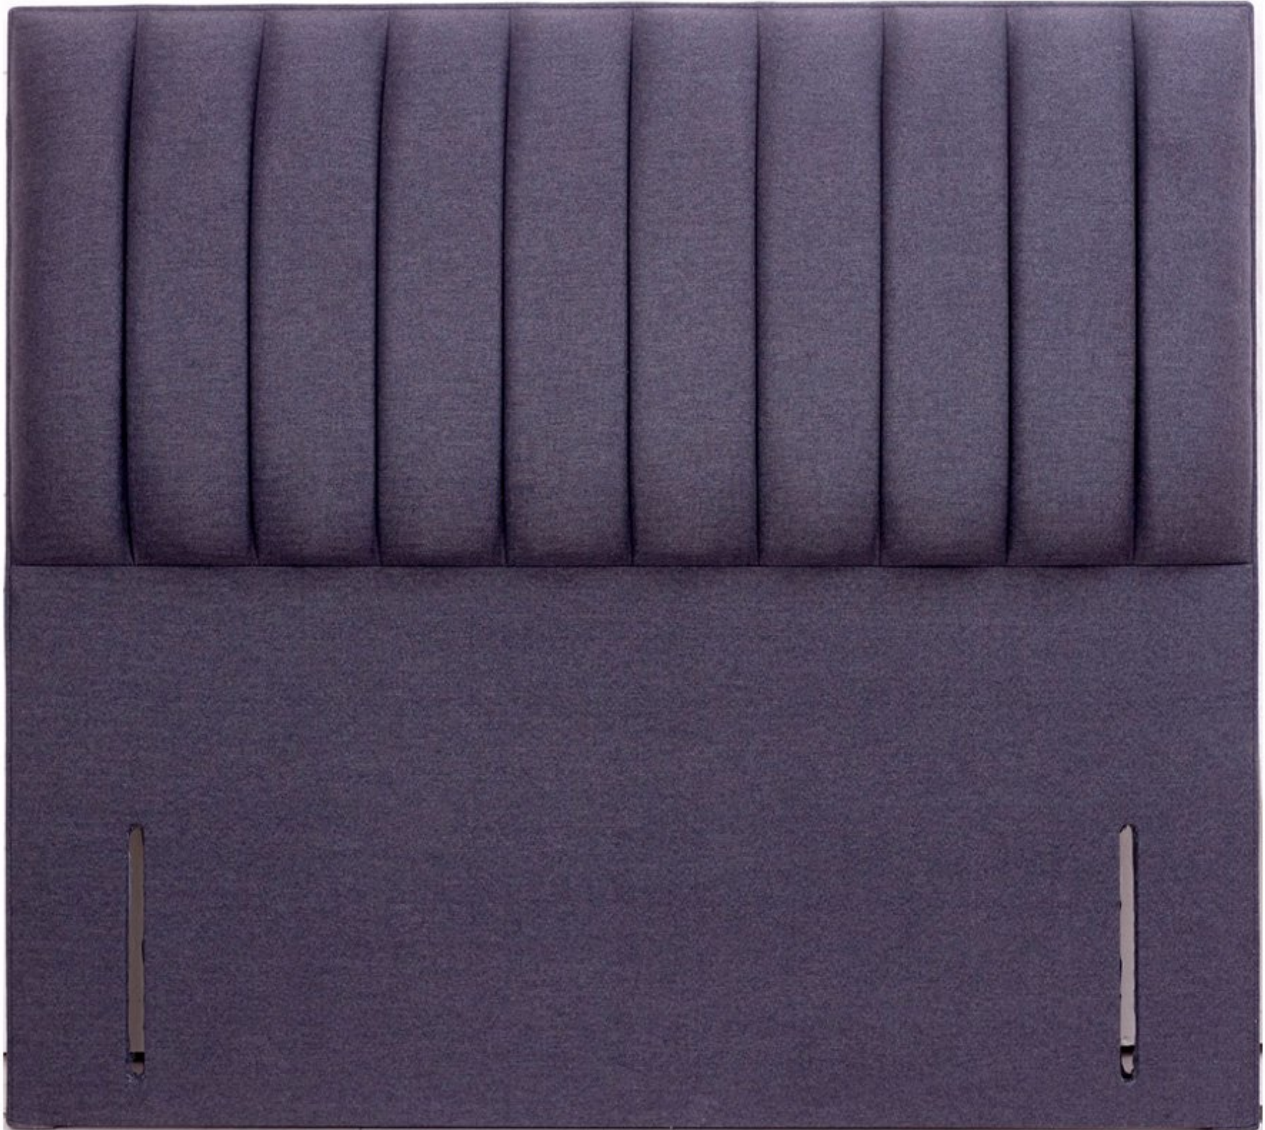

Roomes

Furniture & Interiors | *Since 1888*

Highgrove Headboards

Highgrove Capel - Headboard Floor Standing

- (W) 90cm x (D) 8cm x (H) 137cm - Single (90cm)
- (W) 120cm x (D) 8cm x (H) 137cm - Small Double (120cm)
- (W) 135cm x (D) 8cm x (H) 137cm - Double (135cm)
- (W) 150cm x (D) 8cm x (H) 137cm - Kingsize (150cm)
- (W) 180cm x (D) 8cm x (H) 137cm - SuperKing (180cm)

Highgrove Chertsey - Headboard Deluxe Floor Standing

- (W) 120cm x (D) 11cm x (H) 137cm - Small Double (120cm)
- (W) 90cm x (D) 11cm x (H) 137cm - Single (90cm)
- (W) 135cm x (D) 11cm x (H) 137cm - Double (135cm)
- (W) 150cm x (D) 11cm x (H) 137cm - Kingsize (150cm)
- (W) 180cm x (D) 11cm x (H) 137cm - SuperKing (180cm)

Highgrove Compton - Headboard Floor Standing

- (W) 90cm x (D) 8cm x (H) 137cm - Single (90cm)
- (W) 120cm x (D) 8cm x (H) 137cm - Small Double (120cm)
- (W) 135cm x (D) 8cm x (H) 137cm - Double (135cm)
- (W) 150cm x (D) 8cm x (H) 137cm - Kingsize (150cm)
- (W) 180cm x (D) 8cm x (H) 137cm - SuperKing (180cm)

Highgrove Kew - Headboard Floor Standing

- (W) 90cm x (D) 8cm x (H) 137cm - Single (90cm)
- (W) 120cm x (D) 8cm x (H) 137cm - Small Double (120cm)
- (W) 135cm x (D) 8cm x (H) 137cm - Double (135cm)
- (W) 150cm x (D) 8cm x (H) 137cm - Kingsize (150cm)
- (W) 180cm x (D) 8cm x (H) 137cm - SuperKing (180cm)