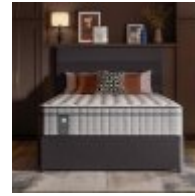

Roomes

Furniture & Interiors | *Since 1888*

Sealy Chadwick (Medium)

Mattress

- (W) 135cm x (D) 190cm x - Double (135cm)
- (W) 180cm x (D) 200cm x - SuperKing Zip & Link (180cm)
- (W) 150cm x (D) 200cm x - Kingsize (150cm)
- (W) 90cm x (D) 190cm x - Small (90cm)

Mattress and Divan Set

- (W) 90cm x (D) 190cm x - Small (90cm) 2 Drawer
- (W) 180cm x (D) 200cm x - SuperKing (180cm) 2+2 Drawer
- (W) 135cm x (D) 190cm x - Double (135cm) 4 Drawer
- (W) 150cm x (D) 200cm x - Kingsize (150cm) Non-Drawer
- (W) 180cm x (D) 180cm x - SuperKing (180cm) Non-Drawer