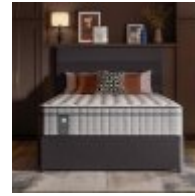

# Roomes

Furniture & Interiors | *Since 1888*

**Sealy Chadwick (Medium)**

### **Mattress**

- (W) 135cm x (D) 190cm x - Double (135cm)
- (W) 180cm x (D) 200cm x - SuperKing Zip & Link (180cm)
- (W) 150cm x (D) 200cm x - Kingsize (150cm)
- (W) 90cm x (D) 190cm x - Small (90cm)

### **Mattress and Divan Set**

- (W) 90cm x (D) 190cm x - Small (90cm) 2 Drawer
- (W) 180cm x (D) 200cm x - SuperKing (180cm) 2+2 Drawer
- (W) 135cm x (D) 190cm x - Double (135cm) 4 Drawer
- (W) 150cm x (D) 200cm x - Kingsize (150cm) Non-Drawer
- (W) 180cm x (D) 180cm x - SuperKing (180cm) Non-Drawer