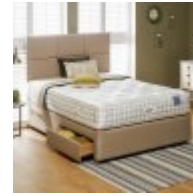

Roomes

Furniture & Interiors | *Since 1888*

Relyon Anniversary Celebration

Mattress

- (W) 90cm x (D) 190cm x (H) 29.5cm - Single (90cm)
- (W) 120cm x (D) 190cm x (H) 29.5cm - Small Double (120CM)
- (W) 135cm x (D) 190cm x (H) 29.5cm - Double (135cm)
- (W) 150cm x (D) 200cm x (H) 29.5cm - Kingsize (150cm)
- (W) 180cm x (D) 200cm x (H) 29.5cm - Super Kingsize (180cm)

Mattress and Divan Base Set

- (W) 180cm x (D) 200cm x (H) 71cm - Super Kingsize (180cm) 2 Drawers Fabric A
- (W) 150cm x (D) 200cm x (H) 71cm - Kingsize (150cm) 2 Drawers Fabric A
- (W) 135cm x (D) 190cm x (H) 71cm - Double (135cm) 2 Drawers Fabric A
- (W) 120cm x (D) 190cm x (H) 71cm - Small Double (120CM) 2 Drawers Fabric A
- (W) 90cm x (D) 190cm x (H) 71cm - Single (90cm) 2 Drawers Fabric A