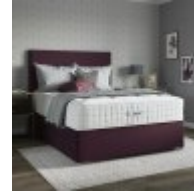

### Mattress

- (W) 90cm x (D) 190cm x (H) 30cm - Single (90cm)
- (W) 120cm x (D) 190cm x (H) 30cm - Small Double (120CM)
- (W) 135cm x (D) 190cm x (H) 30cm - Double (135cm)
- (W) 150cm x (D) 200cm x (H) 30cm - Kingsize (150cm)
- (W) 180cm x (D) 200cm x (H) 30cm - Super Kingsize (180cm)

### Mattress and Divan Base Set

- (W) 150cm x (D) 200cm x - 2 x Small Single Zip&Link (2x75x200CM) 2 Drawers Fabric A
- (W) 180cm x (D) 200cm x - 2 x Single Zip&Link (2x90x190cm) 2 Drawers Fabric A
- (W) 135cm x (D) 190cm x - Double (135cm) 2 Drawers Fabric A
- (W) 120cm x (D) 190cm x - Small Double (120CM) 2 Drawers Fabric A
- (W) 90cm x (D) 190cm x - Single (90cm) 2 Drawers Fabric A