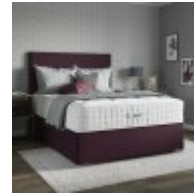

### Mattress

- (W) 90cm x (D) 190cm x (H) 30cm - Single (90cm)
- (W) 120cm x (D) 190cm x (H) 30cm - Small Double (120CM)
- (W) 135cm x (D) 190cm x (H) 30cm - Double (135cm)
- (W) 150cm x (D) 200cm x (H) 30cm - Kingsize (150cm)
- (W) 180cm x (D) 200cm x (H) 30cm - Super Kingsize (180cm)

### Mattress and Divan Base Set

- (W) 150cm x (D) 200cm x - 2 x Small Single Zip&Link (2x75x200CM) 2 Drawers Fabric A
- (W) 180cm x (D) 200cm x - 2 x Single Zip&Link (2x90x190cm) 2 Drawers Fabric A
- (W) 135cm x (D) 190cm x - Double (135cm) 2 Drawers Fabric A
- (W) 120cm x (D) 190cm x - Small Double (120CM) 2 Drawers Fabric A
- (W) 90cm x (D) 190cm x - Single (90cm) 2 Drawers Fabric A