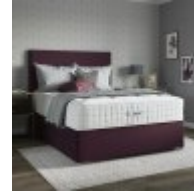

Roomes

Furniture & Interiors | *Since 1888*

Relyon Orthopocket Extreme 1500

Mattress

- (W) 90cm x (D) 190cm x (H) 30cm - Single (90cm)
- (W) 120cm x (D) 190cm x (H) 30cm - Small Double (120CM)
- (W) 135cm x (D) 190cm x (H) 30cm - Double (135cm)
- (W) 150cm x (D) 200cm x (H) 30cm - Kingsize (150cm)
- (W) 180cm x (D) 200cm x (H) 30cm - Super Kingsize (180cm)

Mattress and Divan Base Set

- (W) 150cm x (D) 200cm x - 2 x Small Single Zip&Link (2x75x200CM) 2 Drawers Fabric A
- (W) 180cm x (D) 200cm x - 2 x Single Zip&Link (2x90x190cm) 2 Drawers Fabric A
- (W) 135cm x (D) 190cm x - Double (135cm) 2 Drawers Fabric A
- (W) 120cm x (D) 190cm x - Small Double (120CM) 2 Drawers Fabric A
- (W) 90cm x (D) 190cm x - Single (90cm) 2 Drawers Fabric A