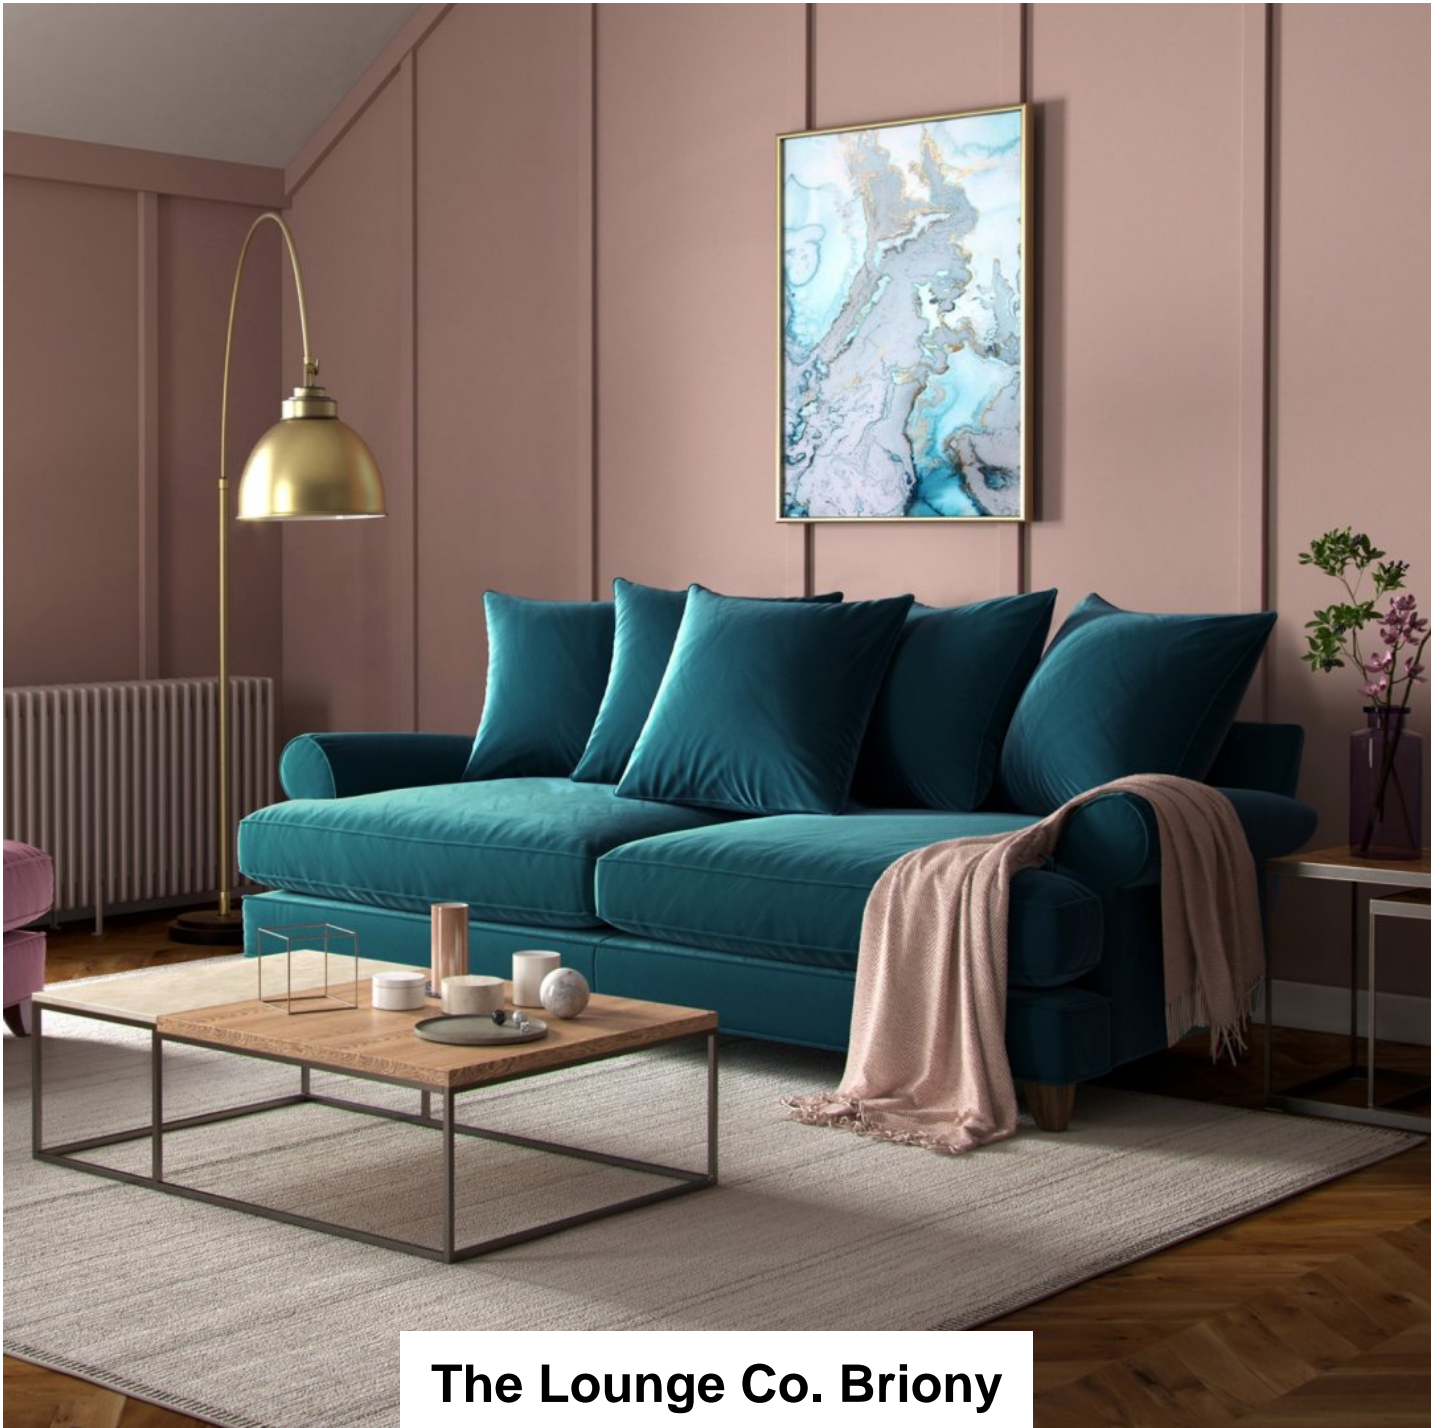

# Roomes

Furniture & Interiors | *Since 1888*

**The Lounge Co. Briony**

**Footstool**  
(W) 88cm x (D) 67cm  
x (H) 39cm

**3 Seat Sofa Pillow Back**  
(W) 205cm x (D)  
110cm x (H) 93cm

**2.5 Seat Sofa Pillow Back**  
(W) 186cm x (D)  
110cm x (H) 93cm

**4 Seat Sofa Formal Back**  
(W) 235cm x (D)  
110cm x (H) 89cm

**4 Seat Sofa Pillow Back**  
(W) 235cm x (D) 110cm  
x (H) 93cm - Fabric A  
(W) 235cm x (D) 110cm  
x (H) 893cm - Fabric B

**3 Seat Sofa Formal Back**  
(W) 205cm x (D)  
110cm x (H) 89cm

**2.5 Seat Sofa Formal Back**  
(W) 186cm x (D)  
110cm x (H) 89cm

**Snuggler**  
(W) 136cm x (D)  
110cm x (H) 89cm