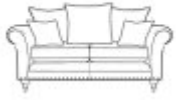

**2 Seat Sofa (Pillow Back)**  
(W) 187cm x (D) 106cm x (H) 98cm

**3 Seat Sofa (Pillow Back)**  
(W) 207cm x (D) 106cm x (H) 98cm

**Chair**  
(W) 106cm x (D) 101cm x (H) 98cm

**Footstool**  
(W) 64cm x (D) 58cm x (H) 38cm

**Studio Accent Chair**  
(W) 85cm x (D) 92cm x (H) 90cm

**2 Seat Sofa (Standard Back)**  
(W) 187cm x (D) 106cm x (H) 98cm

**3 Seat Sofa (Standard Back)**  
(W) 207cm x (D) 106cm x (H) 98cm

**Grand Sofa (Standard Back)**  
(W) 230cm x (D) 106cm x (H) 98cm - Fabric SE  
(W) 230cm x (D) 106cm x (H) 8cm - Fabric B