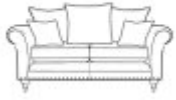

2 Seat Sofa (Pillow Back)
(W) 187cm x (D) 106cm x (H) 98cm

3 Seat Sofa (Pillow Back)
(W) 207cm x (D) 106cm x (H) 98cm

Chair
(W) 106cm x (D) 101cm x (H) 98cm

Footstool
(W) 64cm x (D) 58cm x (H) 38cm

Legged Ottoman
(W) 100cm x (D) 57cm x (H) 40cm

Storage Stool
(W) 64cm x (D) 58cm x (H) 48cm - Fabric D
(W) 64cm x (D) 58cm x (H) 41cm - Fabric SE

Grand Sofa (Pillow Back)
(W) 230cm x (D) 106cm x (H) 8cm - Fabric B
(W) 230cm x (D) 106cm x (H) 98cm - Fabric C

Studio Accent Chair
(W) 85cm x (D) 92cm x (H) 90cm

2 Seat Sofa (Standard Back)
(W) 187cm x (D) 106cm x (H) 98cm

3 Seat Sofa (Standard Back)
(W) 207cm x (D) 106cm x (H) 98cm

Grand Sofa (Standard Back)
(W) 230cm x (D) 106cm x (H) 98cm - Fabric SE
(W) 230cm x (D) 106cm x (H) 8cm - Fabric B