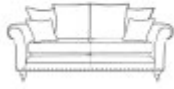

2 Seat Sofa (Pillow Back)
(W) 187cm x (D) 106cm x (H) 98cm

3 Seat Sofa (Pillow Back)
(W) 207cm x (D) 106cm x (H) 98cm

Chair
(W) 106cm x (D) 101cm x (H) 98cm

Footstool
(W) 64cm x (D) 58cm x (H) 38cm

Legged Ottoman
(W) 100cm x (D) 57cm x (H) 40cm

Storage Stool
(W) 64cm x (D) 58cm x (H) 48cm - Fabric D
(W) 64cm x (D) 58cm x (H) 41cm - Fabric SE

Grand Sofa (Pillow Back)
(W) 230cm x (D) 106cm x (H) 8cm - Fabric B
(W) 230cm x (D) 106cm x (H) 98cm - Fabric C

Studio Accent Chair
(W) 85cm x (D) 92cm x (H) 90cm

2 Seat Sofa (Standard Back)
(W) 187cm x (D) 106cm x (H) 98cm

3 Seat Sofa (Standard Back)
(W) 207cm x (D) 106cm x (H) 98cm

Grand Sofa (Standard Back)
(W) 230cm x (D) 106cm x (H) 98cm - Fabric SE
(W) 230cm x (D) 106cm x (H) 8cm - Fabric B