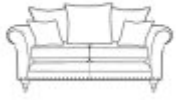

2 Seat Sofa (Pillow Back)
(W) 187cm x (D) 106cm x (H) 98cm

3 Seat Sofa (Pillow Back)
(W) 207cm x (D) 106cm x (H) 98cm

Chair
(W) 106cm x (D) 101cm x (H) 98cm

Studio Accent Chair
(W) 85cm x (D) 92cm x (H) 90cm

Footstool
(W) 64cm x (D) 58cm x (H) 38cm

Legged Ottoman
(W) 100cm x (D) 57cm x (H) 40cm

Storage Stool
(W) 64cm x (D) 58cm x (H) 48cm - Fabric D
(W) 64cm x (D) 58cm x (H) 41cm - Fabric SE

Snuggler
(W) 142cm x (D) 106cm x (H) 98cm

Grand Sofa (Pillow Back)
(W) 230cm x (D) 106cm x (H) 8cm - Fabric B
(W) 230cm x (D) 106cm x (H) 98cm - Fabric C

2 Seat Sofa (Standard Back)
(W) 187cm x (D) 106cm x (H) 98cm

3 Seat Sofa (Standard Back)
(W) 207cm x (D) 106cm x (H) 98cm

Grand Sofa (Standard Back)
(W) 230cm x (D) 106cm x (H) 98cm - Fabric SE
(W) 230cm x (D) 106cm x (H) 8cm - Fabric B

Roomes

Furniture & Interiors | Since 1888

www.roomes.co.uk

0% APR Credit Available* | Price Promise | Service Pledge