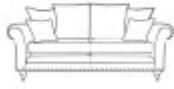

**2 Seat Sofa (Pillow Back)**  
(W) 187cm x (D) 106cm x (H) 98cm

**3 Seat Sofa (Pillow Back)**  
(W) 207cm x (D) 106cm x (H) 98cm

**Chair**  
(W) 106cm x (D) 101cm x (H) 98cm

**Footstool**  
(W) 64cm x (D) 58cm x (H) 38cm

**Studio Accent Chair**  
(W) 85cm x (D) 92cm x (H) 90cm

**2 Seat Sofa (Standard Back)**  
(W) 187cm x (D) 106cm x (H) 98cm

**3 Seat Sofa (Standard Back)**  
(W) 207cm x (D) 106cm x (H) 98cm

**Grand Sofa (Standard Back)**  
(W) 230cm x (D) 106cm x (H) 98cm - Fabric SE  
(W) 230cm x (D) 106cm x (H) 8cm - Fabric B