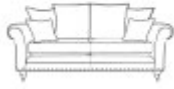

2 Seat Sofa (Pillow Back)
(W) 187cm x (D) 106cm x (H) 98cm

3 Seat Sofa (Pillow Back)
(W) 207cm x (D) 106cm x (H) 98cm

Chair
(W) 106cm x (D) 101cm x (H) 98cm

Studio Accent Chair
(W) 85cm x (D) 92cm x (H) 90cm

Footstool
(W) 64cm x (D) 58cm x (H) 38cm

Legged Ottoman
(W) 100cm x (D) 57cm x (H) 40cm

Storage Stool
(W) 64cm x (D) 58cm x (H) 48cm - Fabric D
(W) 64cm x (D) 58cm x (H) 41cm - Fabric SE

Snuggler
(W) 142cm x (D) 106cm x (H) 98cm

Grand Sofa (Pillow Back)
(W) 230cm x (D) 106cm x (H) 8cm - Fabric B
(W) 230cm x (D) 106cm x (H) 98cm - Fabric C

2 Seat Sofa (Standard Back)
(W) 187cm x (D) 106cm x (H) 98cm

3 Seat Sofa (Standard Back)
(W) 207cm x (D) 106cm x (H) 98cm

Grand Sofa (Standard Back)
(W) 230cm x (D) 106cm x (H) 98cm - Fabric SE
(W) 230cm x (D) 106cm x (H) 8cm - Fabric B

Roomes

Furniture & Interiors | Since 1888

www.roomes.co.uk

0% APR Credit Available* | Price Promise | Service Pledge