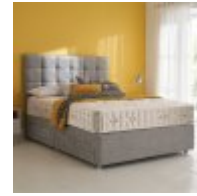

Roomes

Furniture & Interiors | *Since 1888*

Hypnos Orthocare Classic

Mattress

- (W) 90cm x (D) 190cm x (H) 23cm - Single (90cm)
- (W) 120cm x (D) 190cm x (H) 23cm - Small Double (120cm)
- (W) 135cm x (D) 190cm x (H) 23cm - Double (135cm)
- (W) 150cm x (D) 200cm x (H) 23cm - Kingsize (150cm)
- (W) 180cm x (D) 200cm x (H) 23cm - Superking (180cm)

Mattress and Divan Set

- (W) 150cm x (D) 200cm x (H) 23cm - Kingsize (150cm) Hideaway Standard
- (W) 180cm x (D) 200cm x (H) 23cm - Superking (180cm) Hideaway Standard
- (W) 135cm x (D) 190cm x (H) 23cm - Double (135cm) Hideaway Standard
- (W) 90cm x (D) 190cm x (H) 23cm - Single (90cm) Hideaway Standard
- (W) 120cm x (D) 190cm x (H) 23cm - Small Double (120cm) 2 Drawer Standard
- (W) 150cm x (D) 190cm x (H) 23cm - Kingsize (150cm) 2+2 Drawer Standard