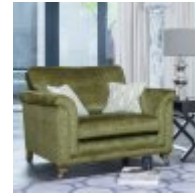

Footstool
(W) 64cm x (D) 58cm
x (H) 31cm

Storage Stool
(W) 64cm x (D) 58cm
x (H) 41cm

Chair
(W) 95cm x (D) 96cm
x (H) 100cm

Legged Ottoman
(W) 99cm x (D) 58cm
x (H) 38cm

Snuggler
(W) 135cm x (D)
105cm x (H) 95cm

Gallery Accent Chair
(W) 79cm x (D) 94cm
x (H) 91cm

Grand Sofa
(W) 220cm x (D)
105cm x (H) 95cm

2 Seat Sofa
(W) 180cm x (D)
105cm x (H) 95cm

3 Seat Sofa
(W) 200cm x (D)
105cm x (H) 95cm

Roomes

Furniture & Interiors | *Since 1888*