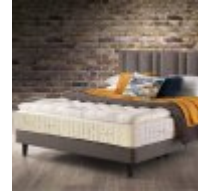

### Mattress

- (W) 180cm x (D) 200cm x (H) 30cm - SuperKing (180cm)
- (W) 75cm x (D) 190cm x (H) 30cm - Small Single (75cm)
- (W) 90cm x (D) 190cm x (H) 30cm - Single (90cm)
- (W) 120cm x (D) 190cm x (H) 30cm - Small Double (120cm)
- (W) 135cm x (D) 190cm x (H) 30cm - Double (135cm)
- (W) 150cm x (D) 200cm x (H) 30cm - Kingsize (150cm)

### Pillow Top Mattress and Divan Set

- (W) 75cm x (D) 190cm x (H) 30cm - Small Single (75cm) Hideaway Premium
- (W) 90cm x (D) 190cm x (H) 30cm - Single (90cm) Hideaway Premium
- (W) 120cm x (D) 190cm x (H) 30cm - Small Double (120cm) Hideaway Premium
- (W) 135cm x (D) 190cm x (H) 30cm - Double (135cm) Hideaway Premium
- (W) 150cm x (D) 200cm x (H) 30cm - Kingsize (150cm) Hideaway Premium
- (W) 180cm x (D) 200cm x (H) 30cm - SuperKing (180cm) Hideaway Premium