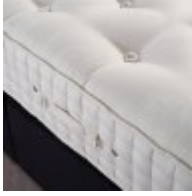

Mattress

- (W) 75cm x (D) 190cm x (H) 32cm - Small Single (75cm)
- (W) 90cm x (D) 190cm x (H) 32cm - Single (90cm)
- (W) 120cm x (D) 190cm x (H) 32cm - Small Double (120cm)
- (W) 135cm x (D) 190cm x (H) 32cm - Double (135cm)
- (W) 150cm x (D) 200cm x (H) 32cm - Kingsize (150cm)
- (W) 180cm x (D) 200cm x (H) 32cm - Superking (180cm)