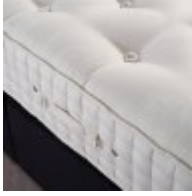

Roomes

Furniture & Interiors | *Since 1888*

Hypnos Origins Wool 8

Mattress

- (W) 75cm x (D) 190cm x (H) 32cm - Small Single (75cm)
- (W) 90cm x (D) 190cm x (H) 32cm - Single (90cm)
- (W) 120cm x (D) 190cm x (H) 32cm - Small Double (120cm)
- (W) 135cm x (D) 190cm x (H) 32cm - Double (135cm)
- (W) 150cm x (D) 200cm x (H) 32cm - Kingsize (150cm)
- (W) 180cm x (D) 200cm x (H) 32cm - Superking (180cm)

Mattress and Divan Set

- (W) 150cm x (D) 200cm x (H) 32cm - Kingsize Zip & Link (150cm) 2 Drawer Standard
- (W) 180cm x (D) 200cm x (H) 32cm - Superking (180cm) 2 Drawer Standard
- (W) 135cm x (D) 190cm x (H) 32cm - Double (135cm) 2 Drawer Standard
- (W) 120cm x (D) 190cm x (H) 32cm - Small Double (120cm) 2 Drawer Standard
- (W) 90cm x (D) 190cm x (H) 32cm - Single (90cm) 2 Drawer Standard
- (W) 75cm x (D) 190cm x (H) 32cm - Small Single (75cm) 2 Drawer Standard
- (H) 32cm - Kingsize Zip & Link (150cm) 4 Drawer Premium