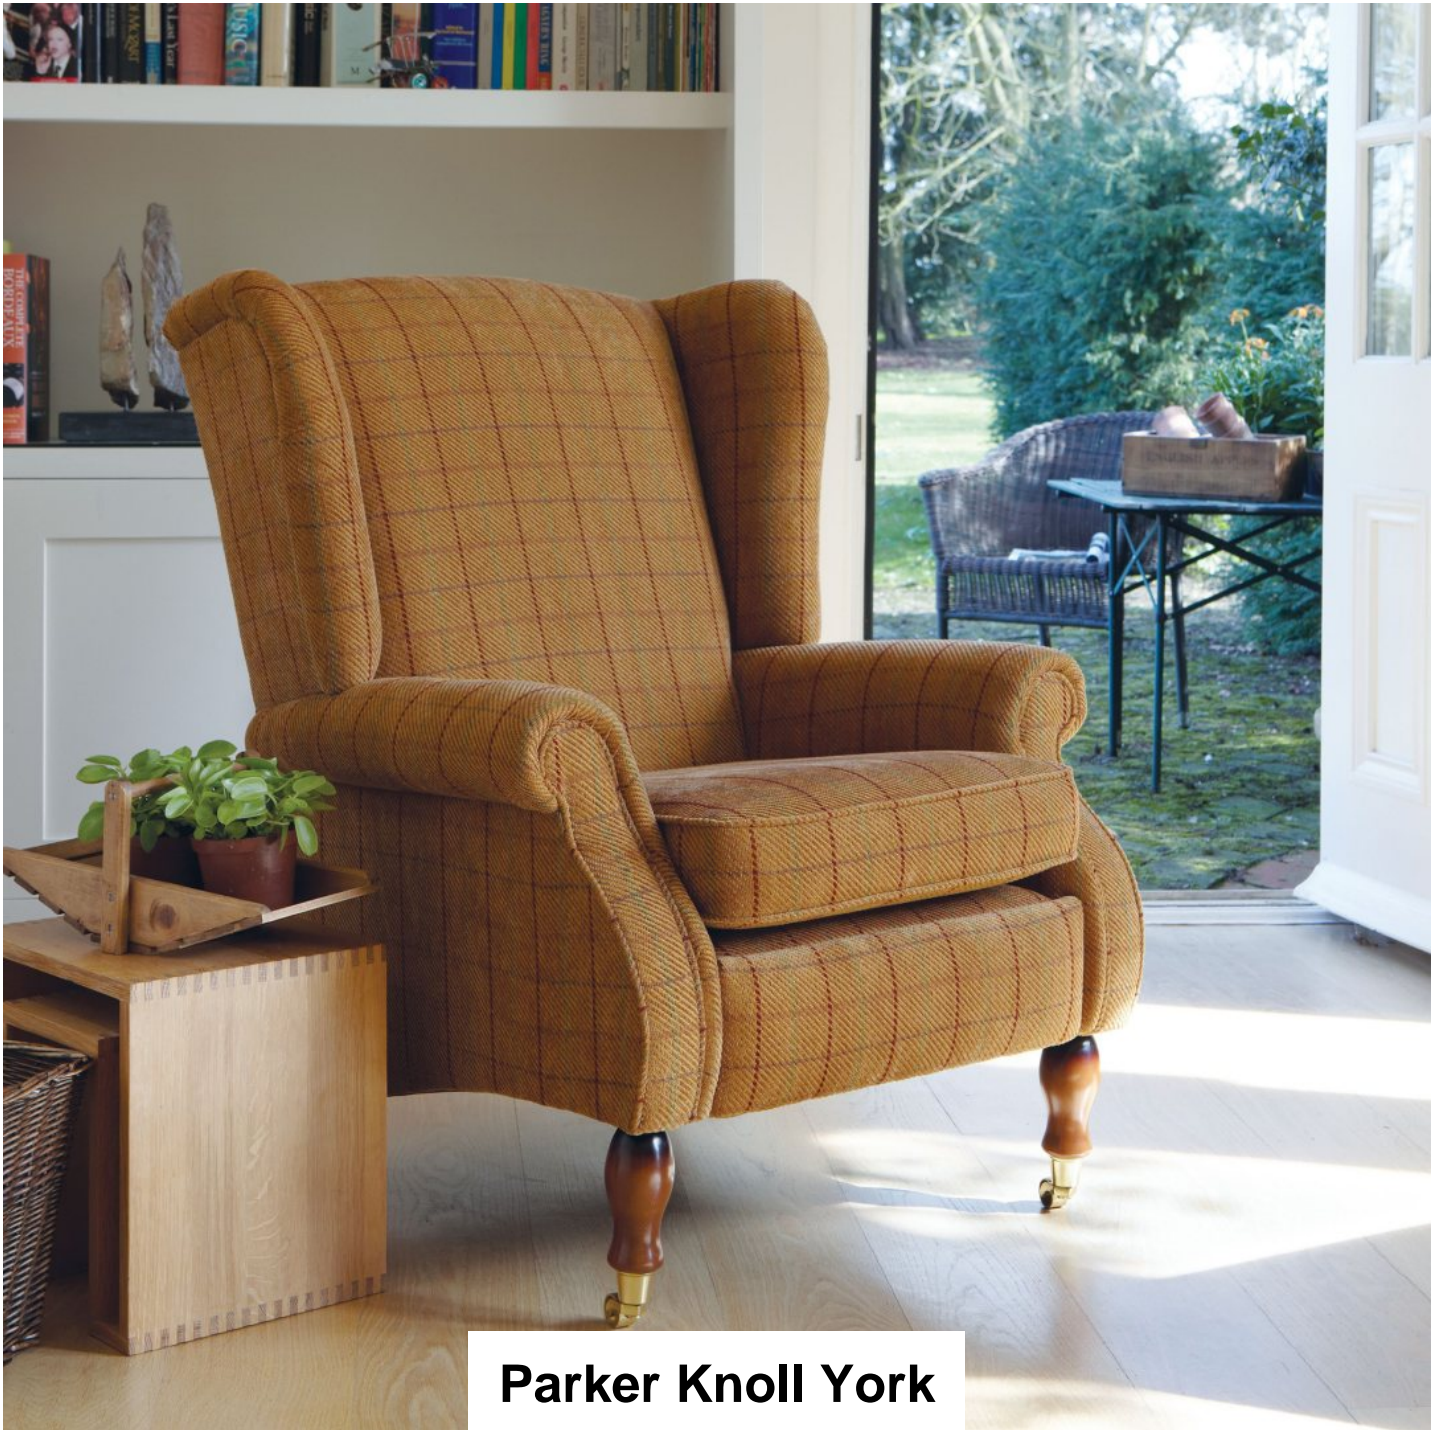

# Roomes

Furniture & Interiors | *Since 1888*

**Wing Chair**

(W) 79cm x (D) 90cm x (H) 99cm

**Manual Recliner Chair**

(W) 79cm x (D) 90cm x (H) 99cm

**Roomes**

Furniture & Interiors | *Since 1888*