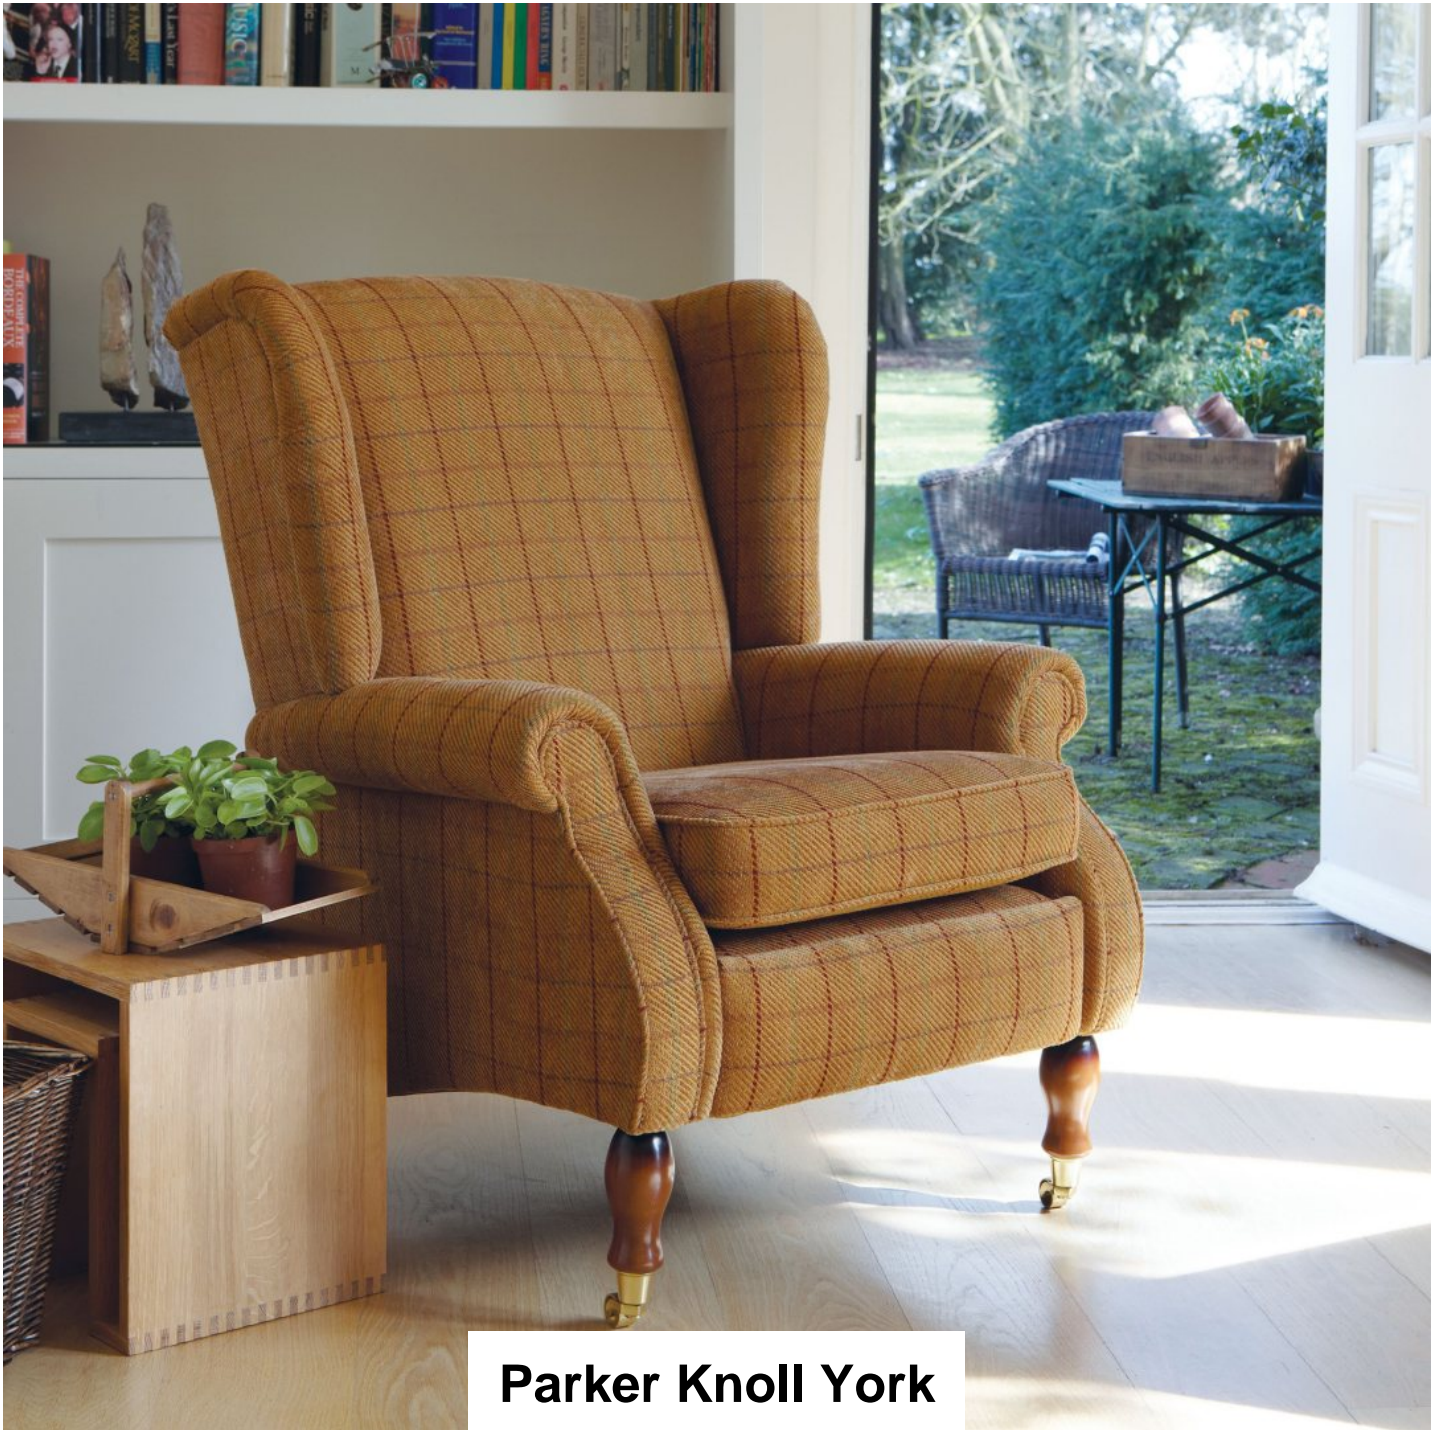

Roomes

Furniture & Interiors | *Since 1888*

Wing Chair

(W) 79cm x (D) 90cm x (H) 99cm

Manual Recliner Chair

(W) 79cm x (D) 90cm x (H) 99cm

Roomes

Furniture & Interiors | *Since 1888*