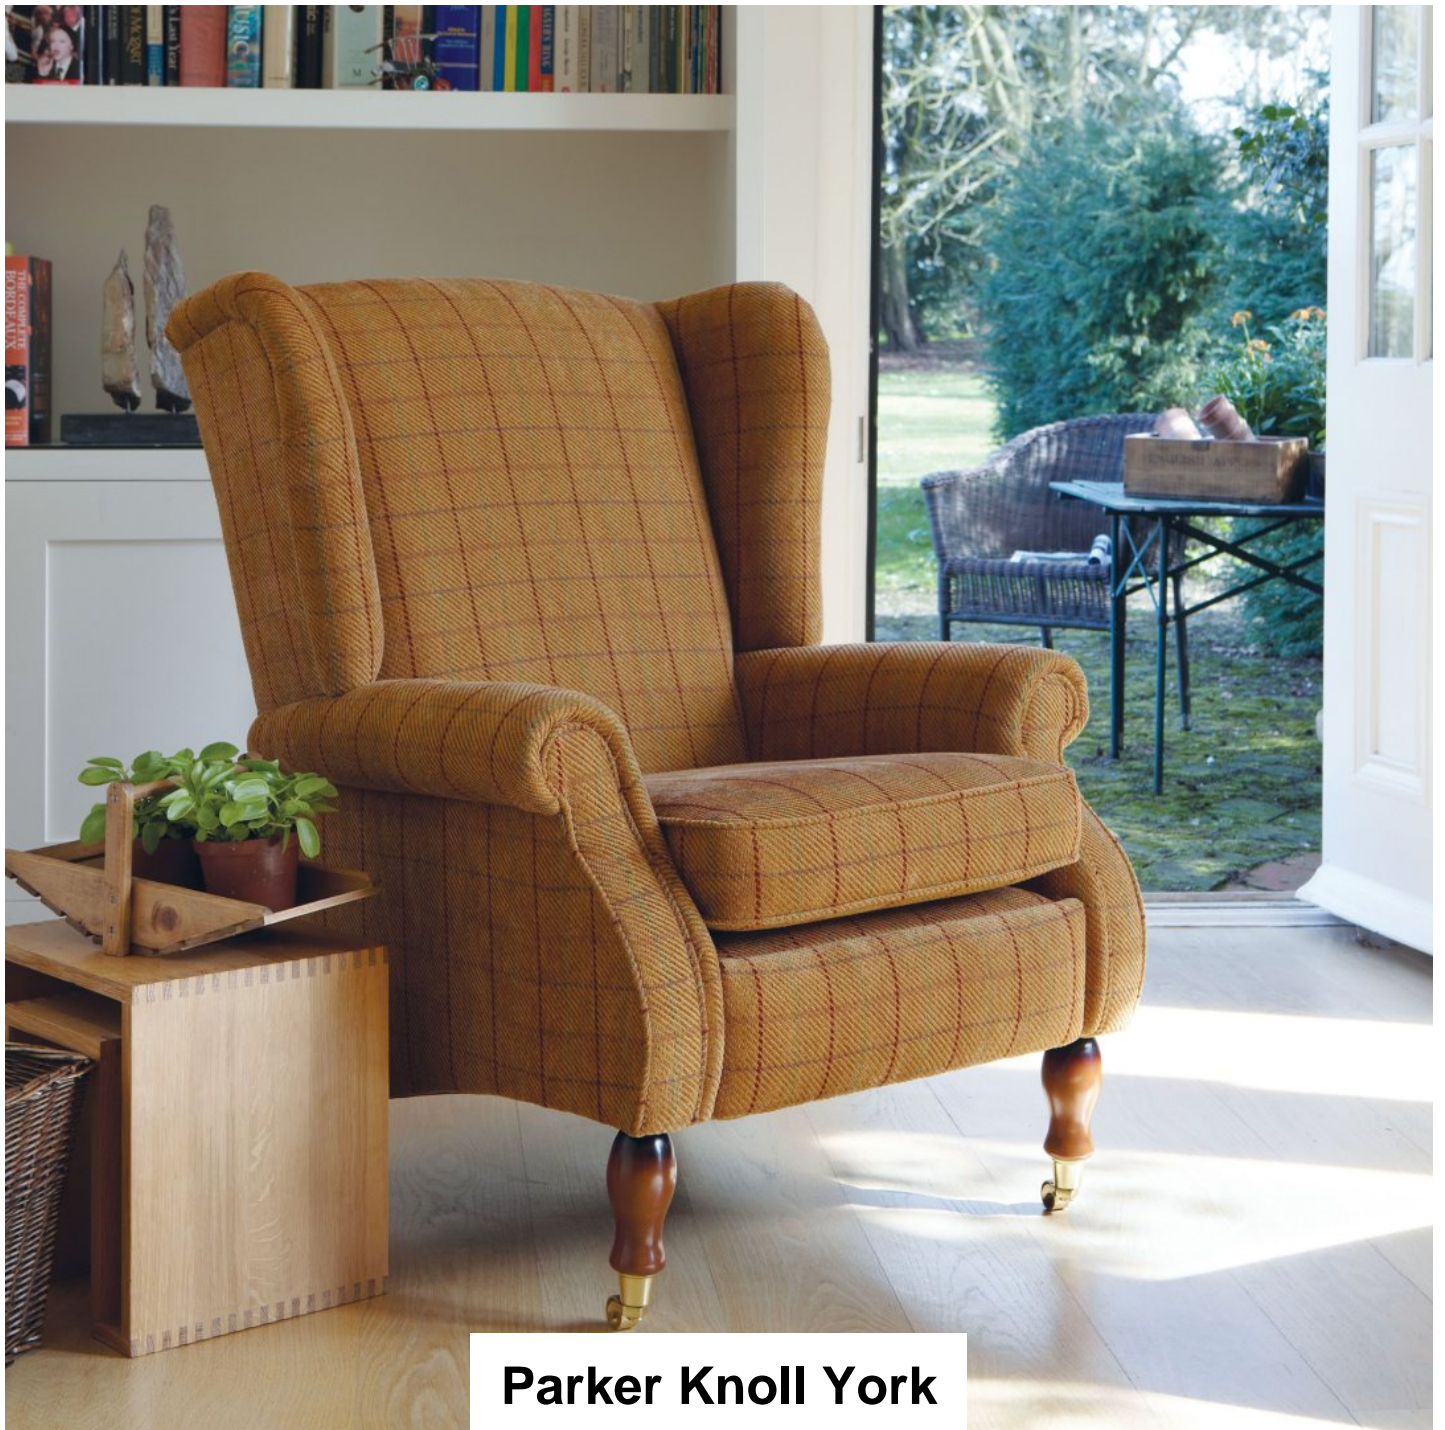

Roomes

Furniture & Interiors | *Since 1888*

Parker Knoll York

Wing Chair

(W) 79cm x (D) 90cm x (H) 99cm

Manual Recliner Chair

(W) 79cm x (D) 90cm x (H) 99cm

Roomes