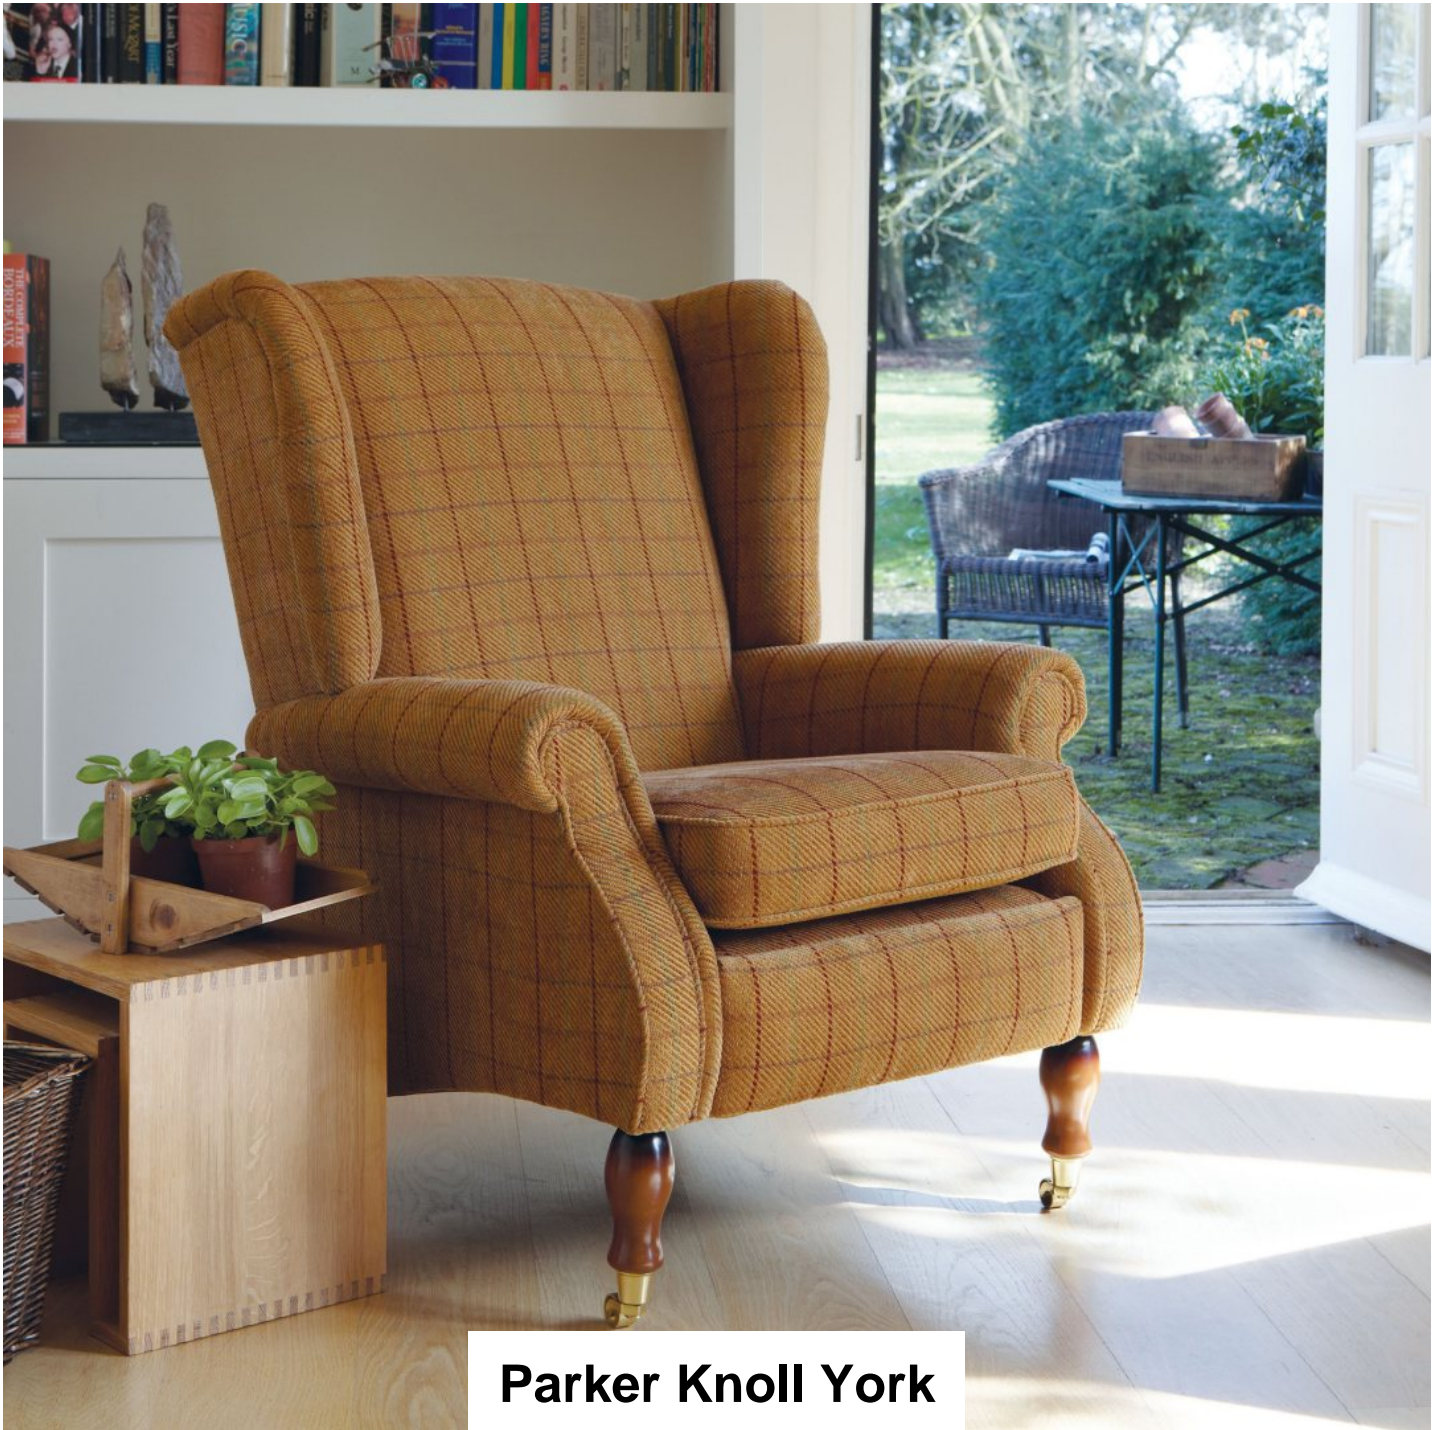

Roomes

Furniture & Interiors | *Since 1888*

Parker Knoll York

Wing Chair

(W) 79cm x (D) 90cm x (H) 99cm

Manual Recliner Chair

(W) 79cm x (D) 90cm x (H) 99cm

Roomes