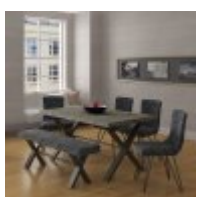

# Roomes

Furniture & Interiors | *Since 1888*

**Roxburgh**

**Extension Leaf (Oak)**  
(W) 50cm x (D) 95cm  
x (H) 11.4cm

**180cm Upholstered Dining Bench**  
(W) 180cm x (D) 35cm x (H) 50cm

**180cm Dining Bench (Oak)**  
(W) 180cm x (D) 35cm x (H) 45cm

**Extension Leaf (Stone Effect)**  
(W) 50cm x (D) 95cm x (H) 11.4cm

**TV Unit (Oak)**  
(W) 132cm x (D) 40cm x (H) 50cm

**TV Unit (Stone Effect)**  
(W) 132cm x (D) 40cm x (H) 50cm

**Coffee Table (Oak)**  
(W) 100cm x (D) 50cm x (H) 45cm

**Coffee Table (Stone Effect)**  
(W) 100cm x (D) 50cm x (H) 45cm

**Step Coffee Table (Oak)**  
(W) 110cm x (D) 55cm x (H) 48cm

**Step Coffee Table (Stone Effect)**  
(W) 110cm x (D) 55cm x (H) 48cm

**Storage Coffee Table (Oak)**  
(W) 90cm x (D) 67cm x (H) 45cm

**Storage Coffee Table (Stone Effect)**  
(W) 90cm x (D) 67cm x (H) 45cm

**Table, Chairs and Bench Set (150cm)**  
(W) 150cm x (D) 95cm x (H) 75cm

**Cantilever Dining Chair (Graphite)**  
(W) 54cm x (D) 58cm x (H) 83.5cm