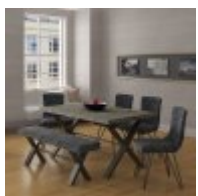

Roomes

Furniture & Interiors | *Since 1888*

Roxburgh

Extension Leaf (Oak)
(W) 50cm x (D) 95cm
x (H) 11.4cm

180cm Upholstered Dining Bench
(W) 180cm x (D) 35cm x (H) 50cm

180cm Dining Bench (Oak)
(W) 180cm x (D) 35cm x (H) 45cm

Extension Leaf (Stone Effect)
(W) 50cm x (D) 95cm x (H) 11.4cm

TV Unit (Oak)
(W) 132cm x (D) 40cm x (H) 50cm

TV Unit (Stone Effect)
(W) 132cm x (D) 40cm x (H) 50cm

Coffee Table (Oak)
(W) 100cm x (D) 50cm x (H) 45cm

Coffee Table (Stone Effect)
(W) 100cm x (D) 50cm x (H) 45cm

Step Coffee Table (Oak)
(W) 110cm x (D) 55cm x (H) 48cm

Step Coffee Table (Stone Effect)
(W) 110cm x (D) 55cm x (H) 48cm

Storage Coffee Table (Oak)
(W) 90cm x (D) 67cm x (H) 45cm

Storage Coffee Table (Stone Effect)
(W) 90cm x (D) 67cm x (H) 45cm

Table, Chairs and Bench Set (150cm)
(W) 150cm x (D) 95cm x (H) 75cm

Cantilever Dining Chair (Graphite)
(W) 54cm x (D) 58cm x (H) 83.5cm